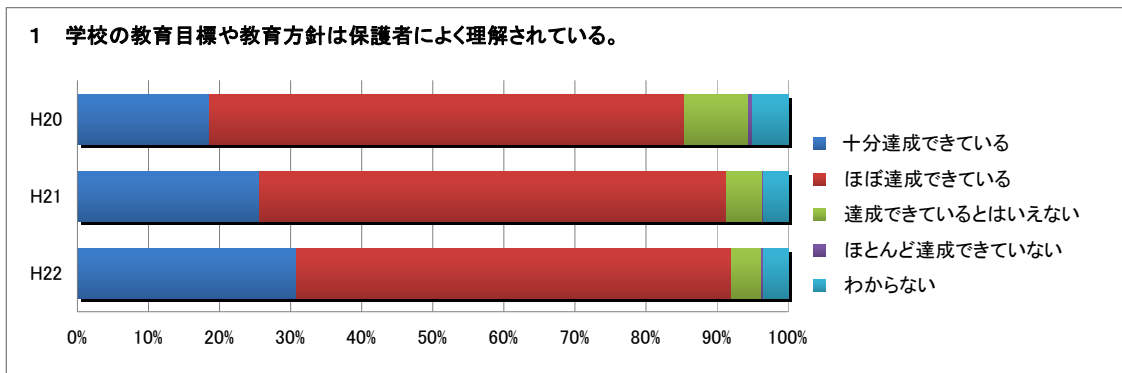

# 平成22年度保護者による学校評価アンケート結果

(授業参観、1・2年保護者説明会にて実施 評価者人数 435名)

以下には、過去3年間の教育活動に関して、保護者の皆様の評価が著しく向上している項目についてお示しいたします。

3 学校では特色ある教育活動が行われている。

5 生徒の雰囲気良く生徒が生き生きとしている。

6 学校は一人一人の生徒を大切にしながら適切に相談に応じている。