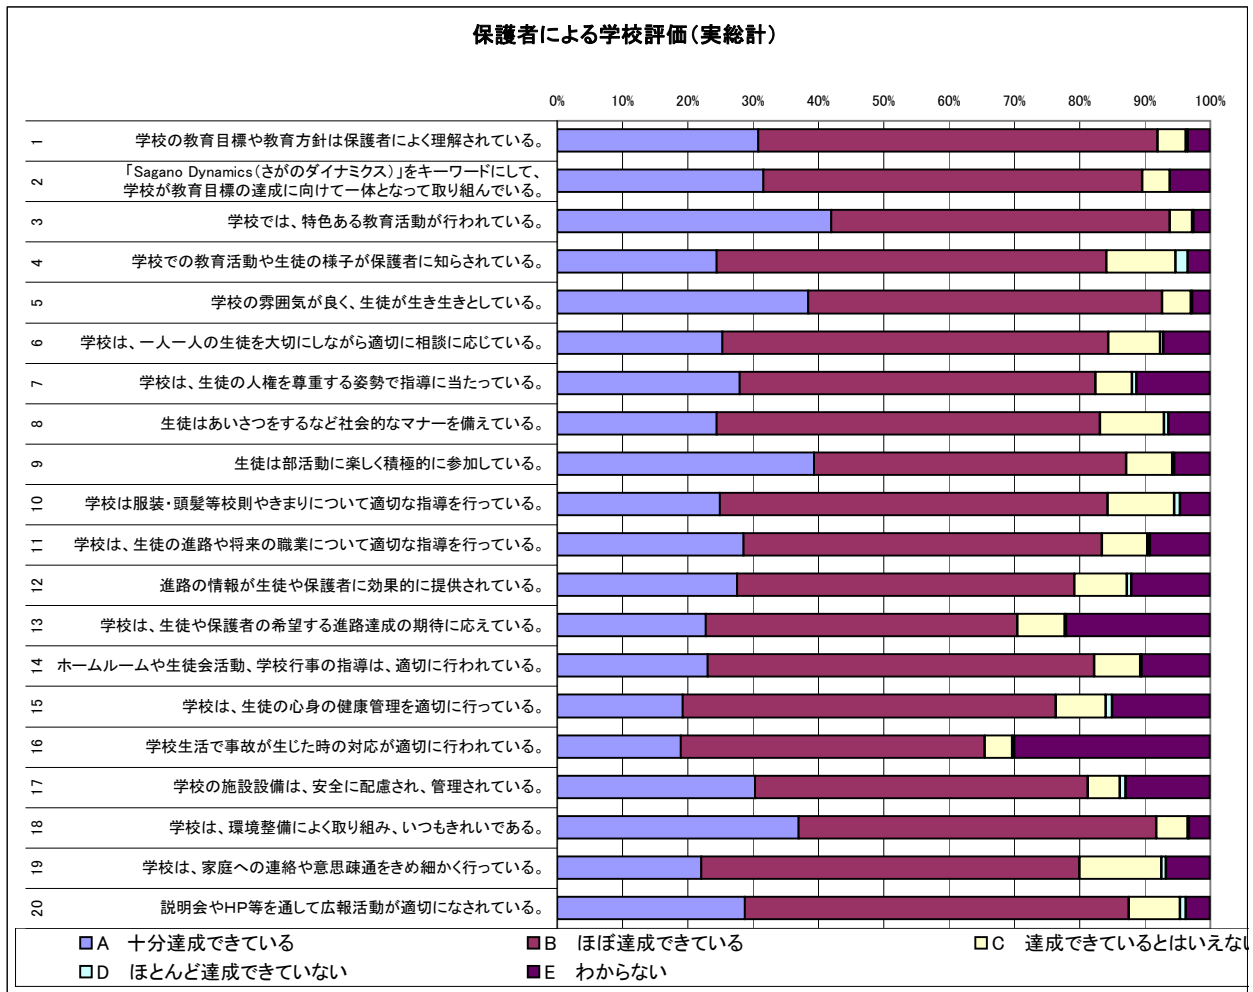

# 平成22年度保護者による学校評価アンケート結果

(授業参観、1・2年保護者説明会にて実施 評価者人数 435名)

以下には、過去3年間の教育活動に関して、保護者の皆様の評価が著しく向上している項目についてお示しいたします。

3 学校では特色ある教育活動が行われている。

5 生徒の雰囲気良く生徒が生き生きとしている。

6 学校は一人一人の生徒を大切にしながら適切に相談に応じている。