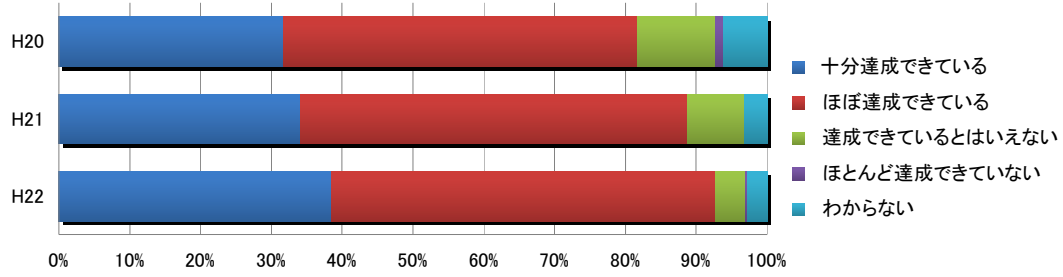

# 平成22年度保護者による学校評価アンケート結果

(授業参観、1・2年保護者説明会にて実施 評価者人数 435名)

以下には、過去3年間の教育活動に関して、保護者の皆様の評価が著しく向上している項目についてお示しいたします。

3 学校では特色ある教育活動が行われている。

5 生徒の雰囲気良く生徒が生き生きとしている。

6 学校は一人一人の生徒を大切にしながら適切に相談に応じている。