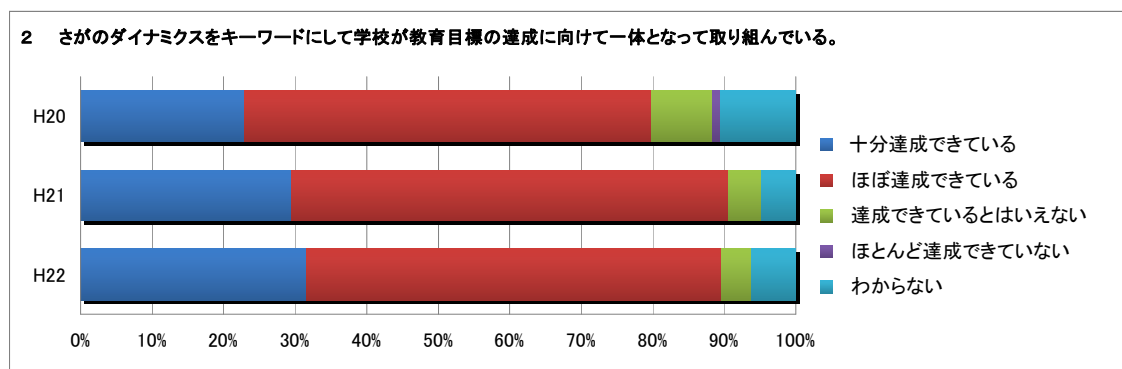

# 平成22年度保護者による学校評価アンケート結果

(授業参観、1・2年保護者説明会にて実施 評価者人数 435名)

以下には、過去3年間の教育活動に関して、保護者の皆様の評価が著しく向上している項目についてお示しいたします。

3 学校では特色ある教育活動が行われている。

5 生徒の雰囲気良く生徒が生き生きとしている。

6 学校は一人一人の生徒を大切にしながら適切に相談に応じている。