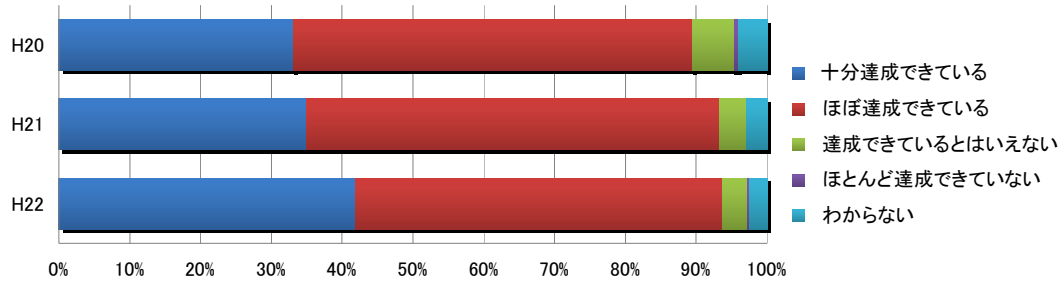

# 平成22年度保護者による学校評価アンケート結果

(授業参観、1・2年保護者説明会にて実施 評価者人数 435名)

以下には、過去3年間の教育活動に関して、保護者の皆様の評価が著しく向上している項目についてお示しいたします。

3 学校では特色ある教育活動が行われている。

5 生徒の雰囲気良く生徒が生き生きとしている。

6 学校は一人一人の生徒を大切にしながら適切に相談に応じている。