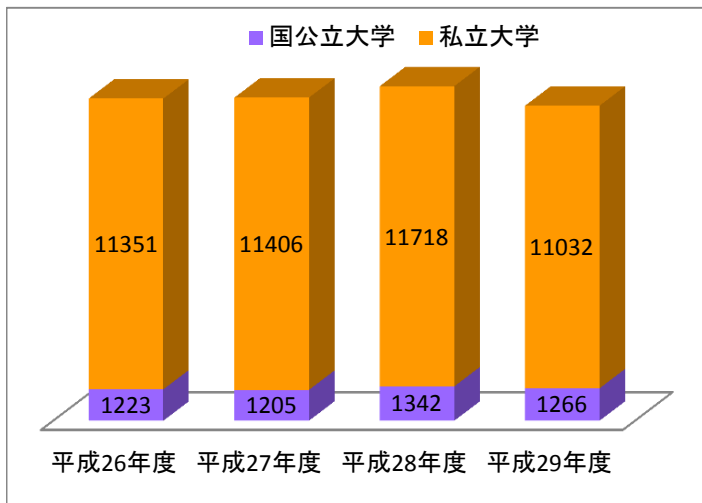

(人)

進路先	平成29年度	平成28年度	平成27年度	平成26年度	平成13年度
国公立大学	1,130	1,181	1,061	1,082	951
私立大学	4,840	4,870	4,746	4,884	4,245
短期大学	641	649	687	765	1,516
専門学校・各種学校等	2,130	2,266	2,204	2,332	2,873
就職	1,210	1,239	1,232	1,231	1,537
進学・就職準備	767	690	604	598	1,557
その他	268	308	333	391	983
卒業者数	10,986	11,203	10,867	11,283	13,662

※「その他」は、海外の大学への進学やアルバイトなど、他に分類されないもの

各進路先の卒業生に占める割合

【参考】近年4年間の大学合格数(延べ数)の推移

合格数は、合格した回数を全てカウントした数です。

【参考】近年4年間の就職内定率の推移

就職希望者のうち内定した人の割合を示しています。