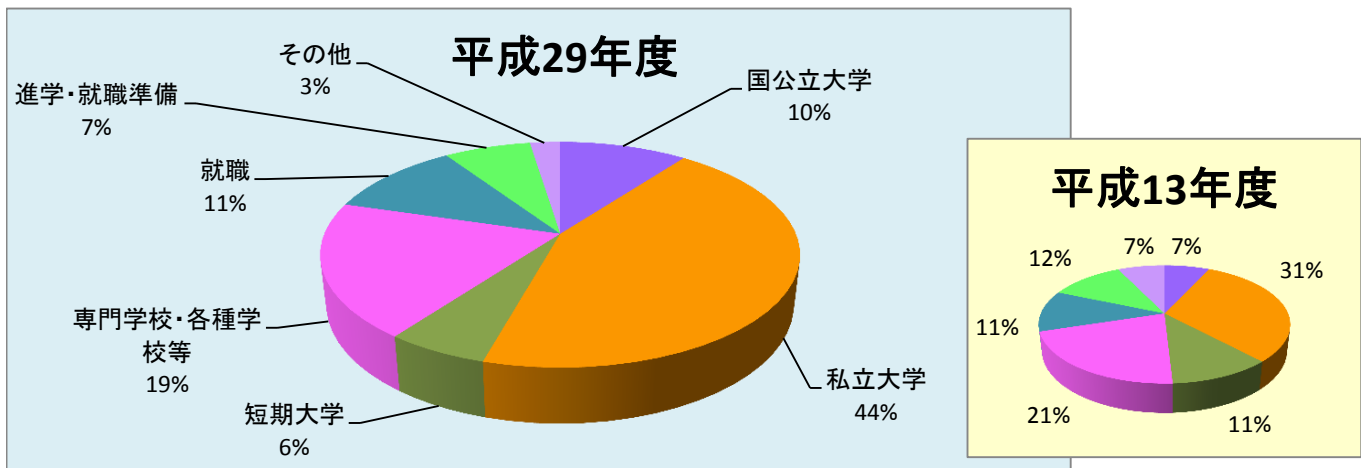

未来を拓く府立高校生～高校卒業後の進路状況～

(全日制・定時制合計、各年度3月31日時点で集計)

高校を卒業すると様々な進路先があります。大学、短期大学、専門学校等に進学をする人、民間企業へ就職する人、また公務員として就職する人もいます。各府立高校では、一人一人の生徒が高校卒業後の自分の進路をしっかりと考えていく取組と、自分の夢を実現する力を獲得していく取組を積極的に行っています。その環境の中で、府立高校生は、夢を持ち、チャレンジし、未来を拓き、飛躍を続けています。

(人)

進路先	平成29年度	平成28年度	平成27年度	平成26年度	平成13年度
国公立大学	1,130	1,181	1,061	1,082	951
私立大学	4,840	4,870	4,746	4,884	4,245
短期大学	641	649	687	765	1,516
専門学校・各種学校等	2,130	2,266	2,204	2,332	2,873
就職	1,210	1,239	1,232	1,231	1,537
進学・就職準備	767	690	604	598	1,557
その他	268	308	333	391	983
卒業者数	10,986	11,203	10,867	11,283	13,662

※「その他」は、海外の大学への進学やアルバイトなど、他に分類されないもの

各進路先の卒業生に占める割合