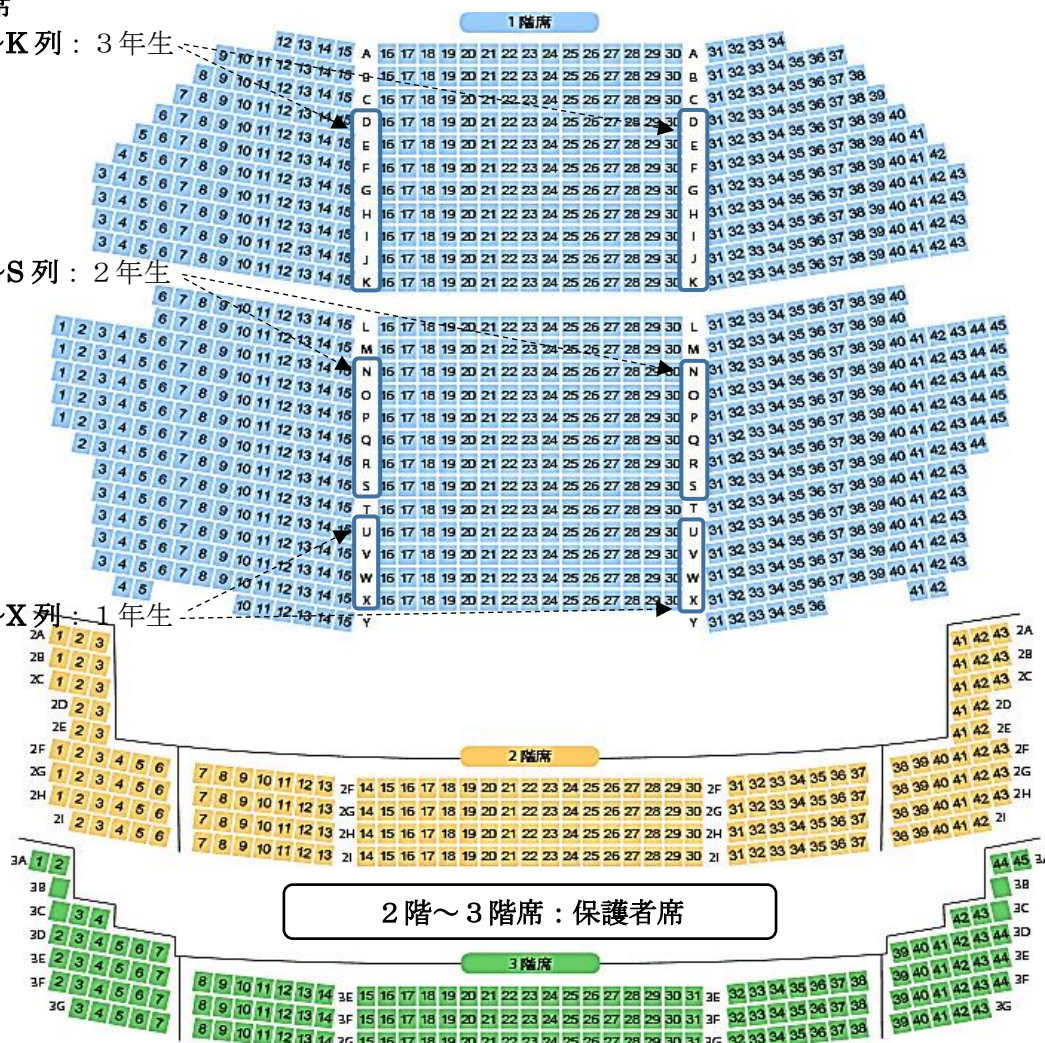

第40回

グランフェス北城陽

～文化の部～

【スローガン】

「全 ～完全な1年ではないけど、全力で頑張って、全員が満足できる1年にしよう～」

< 客席配置図 >

1階席

・D～K列：3年生

・N～S列：2年生

・U～X列：1年生

新型コロナウイルス感染症拡大防止のため、座席数を半数程度に減らしています。

日時:令和2年(2020年) 10月15日(木) 於:文化パーク城陽

城陽市立北城陽中学校

<プログラム>

1 開会式 9:45

2 第1学年 9:55頃（時間は目安です。ご注意ください。）