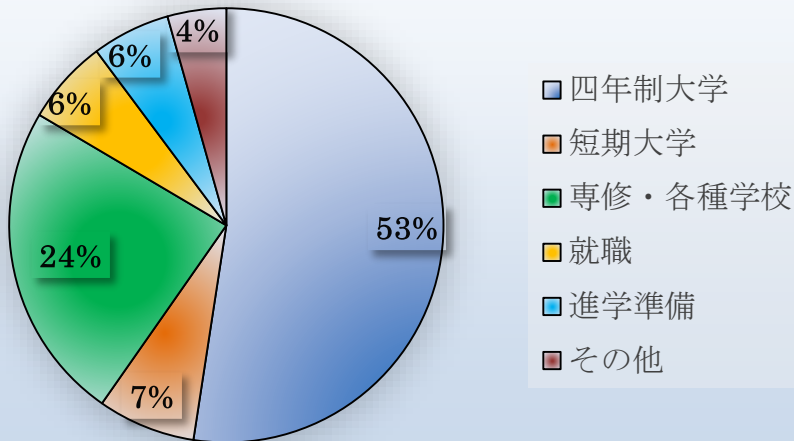

進路指導部より

平成26年度卒業生の進路状況について

平成26年度(平成27年3月卒業)
進路決定状況(実数)

◇就職(民間)

京滋総合警備保障、吉川運輸、日昇館、築柴、京石産業 等 11名

◇就職(公務員)

自衛隊一般曹候補生、自衛官候補生
警視庁女性警察官 のべ3名

◇四年制大学