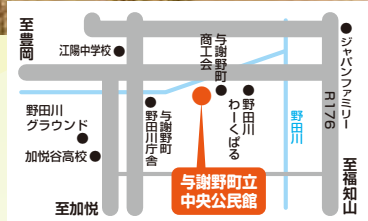

防災キャンプ2017 in 京都

～忘れていませんか あの日のことを～

▶平成25年9月
台風18号特別警報

▶平成26年
8月豪雨

京都府は、過去に大きな風水害に何度も見舞われています。また、昨年4月には熊本県を中心とした大地震が発生し9月には鳥取県でも大地震が発生しました。いつ起きても不思議でない自然災害に備えて、災害時の対応等について体験をとおして楽しく学び、人と人がつながることの大切さを、一緒に考える機会にしませんか。

このキャンプでは、様々な団体のご協力をいただき、地域の避難場所に指定されている公民館での避難所体験や、実際の災害ボランティア活動を学ぶ防災プログラムを取り入れて実施します。

平成16年台風23号バス救助の様子
出典：防衛省HP(www.mod.go.jp)

北部

平成29年 7/29(土) ▶ 30(日) ① [1泊2日] 午後1時～午後3時
7/30(日) ② [日帰り] 午前10時～午後3時

場所 与謝野町立中央公民館

京都府与謝郡与謝野町字四辻

定員 ① [1泊2日] 50名 (参加費:1人1,000円)
② [日帰り] 100名 (参加費:1人200円)

南部

平成29年 9/16(土) ▶ 17(日) ① [1泊2日] 午後1時～午後3時 | 9/17(日) ② [日帰り] 午前10時～午後3時

場所 大山崎町立中央公民館

京都府乙訓郡大山崎町字円明寺小字夏目26

定員 ① [1泊2日] 50名 (参加費:1人1,000円)
② [日帰り] 100名 (参加費:1人200円)