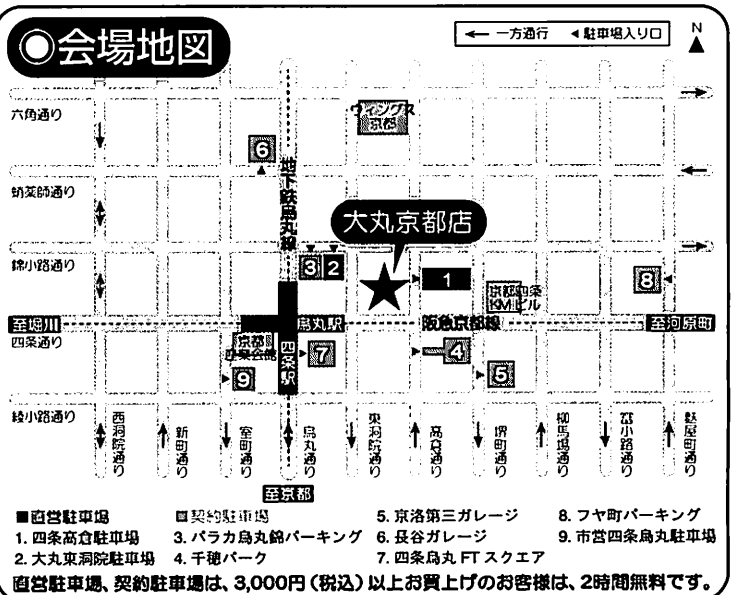

場所 大丸京都店 7階 催会場

入場料 無料

- ・阪急京都線烏丸駅より徒歩1分(地下道直結)
- ・地下鉄烏丸線四条駅より徒歩2分(地下道直結)

出展内容

- ◆販売コーナー (木工・竹製品、陶器・ガラス製品、染色・縫製製品、農産物等)
- ◆体験コーナー (マッサージ等)
- ◆展示コーナー (京都府立特別支援学校全11校の紹介パネル)

参加予定一覧

京都府立特別支援学校

盲学校、聾学校、向日が丘支援学校、
 宇治支援学校、城陽支援学校、
 八幡支援学校、南山城支援学校、
 丹波支援学校、中丹支援学校、
 舞鶴支援学校、与謝の海支援学校

会場地図

※ホテル ルビノ京都堀川 (☎075-432-6161) の「はあと♥ギャラリー」にて府立特別支援学校の生徒作品の展示・販売を行っています。

◎お問合せ先：京都府教育庁指導部特別支援教育課 ☎075-414-5834