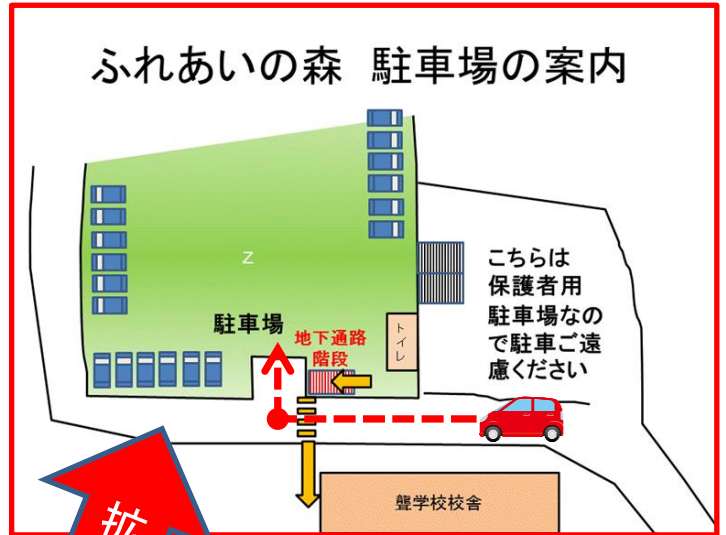

京都府立聾学校 ふれあいの森 臨時駐車場

駐車場の門はその都度開閉してください。

地下通路階段を通過して、校内にお入りください。

事故盗難についての責任は負いかねますので、貴重品等の管理は各自でお願いします。

- 京都市バス 26番、10番、59番 御室仁和寺前バス停下車徒歩8分
- ・JR京都駅から 京都市バス 26番約50分
- ・阪急電鉄西院駅から 京都市バス 26番約20分
- ・京阪電鉄三条駅から 京都市バス 10番、59番約50分
- ・阪急電鉄四条大宮駅から 京都市バス 26番約25分
- ・京都市地下鉄今出川駅から 京都市バス 烏丸今出川より 59番約40分

○京福電鉄御室仁和寺駅下車徒歩10分