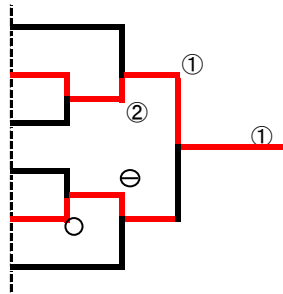

【女子 63kg級】

都留 麻瑞 (京都)
小山内 茉緒 (大阪)
岡田 萌 (兵庫)
植田 夏海 (滋賀)
神田 澄香 (奈良)
上野 麻穂 (和歌山)