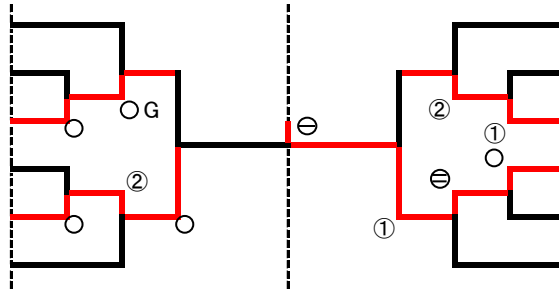

柔道 <女子・個人>

【女子 40kg級】

向尾 知妃 (滋賀)
小室 藍梨 (京都)
石堂 紗羽 (兵庫)
小寺 未来 (奈良)
松本 桃香 (和歌山)
松井 一華 (大阪)

1位 伊與久 桜良
3位 小松 涼

2位 松本 桃香
3位 石堂 紗羽

井上 七奈 (奈良)
江畑 未玖 (滋賀)
小松 涼 (和歌山)
伊與久 桜良 (兵庫)
波柴 まい (大阪)
野崎 偉万里 (京都)