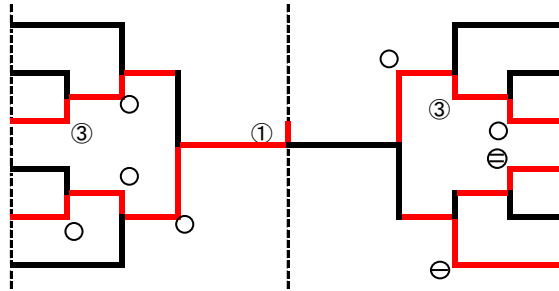

柔道 <男子・個人>

【男子 50kg級】

邊川 湧大 (奈良)
西村 拳 (大阪)
山本 蒼良 (京都)
山本 雄大 (和歌山)
出口 嘉人 (兵庫)
谷口 歩 (滋賀)

1位 出口 嘉人
3位 山本 蒼良

山本 拓澄 (和歌山)
亀田 蓮 (奈良)
福田 大悟 (兵庫)
内山 太平 (京都)
松尾 優吾 (滋賀)
吉原 省太 (大阪)

2位 福田 大悟
3位 吉原 省太

【男子 55kg級】

別所 寛至 (大阪)
藤本 大晴 (兵庫)
二階堂 慎司 (京都)
水野 聡太 (滋賀)
吉村 剛志 (和歌山)
梶本 光真 (奈良)