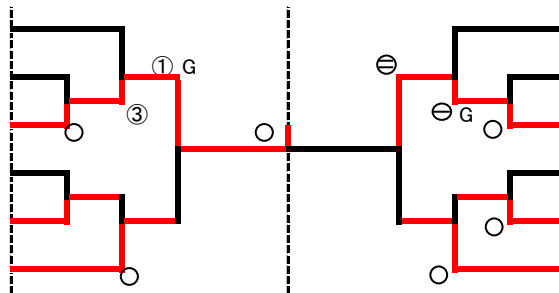

【男子 73kg級】

柏本 真緒 (大阪)
 前嶋 将大 (京都)
 末次 尚 (奈良)
 藤本 智朗 (兵庫)
 前 款太 (和歌山)
 教野 昭彦 (滋賀)

1位 村尾 三四郎
 3位 勝部 翔

2位 藤本 智朗
 3位 末次 尚

村尾 三四郎 (兵庫)
 角本 郁輝 (大阪)
 亀谷 嗣温 (和歌山)
 田倉 淳ノ介 (奈良)
 三田村 祐希 (滋賀)
 勝部 翔 (京都)

【男子 81kg級】

引土 聖 (和歌山)
 嶋 嶺汰 (大阪)
 奥田 将人 (京都)
 毛利 友弥 (兵庫)
 辻 直記 (滋賀)
 笹谷 健 (奈良)