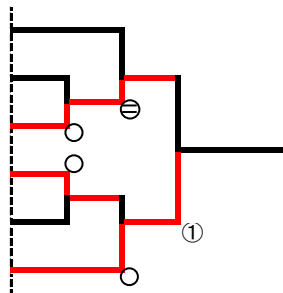

【女子 70kg超級】

園田 萌絵香 (滋賀)
正井 楓 (大阪)
吉峰 芙母絵 (兵庫)
山本 菜月 (京都)
高山 紗季 (奈良)
西川 美成 (和歌山)