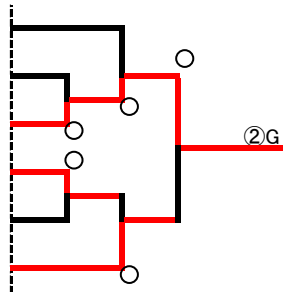

【女子 70kg級】

苗村 紗也加 (京都)
久森 樹理朱 (滋賀)
岸本 菜々美 (兵庫)
玉井 佑風 (和歌山)
中村 美友 (大阪)
多田 純菜 (奈良)