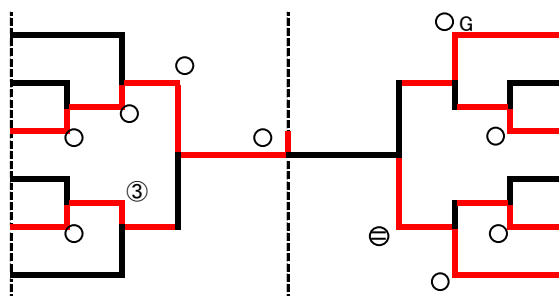

村川 実葉瑠 (兵庫)
 速見 莉奈 (奈良)
 丹波 ちひろ (京都)
 斎藤 朱音 (和歌山)
 針原 芽生 (大阪)
 安枝 帆香 (滋賀)

1位 村川 実葉瑠
 3位 安枝 帆香

2位 芳田 真
 3位 堀内 莉湖

堀内 莉湖 (和歌山)
 岩山 妃紗 (兵庫)
 上田 花月 (大阪)
 井上 栞 (京都)
 山崎 椎奈 (滋賀)
 芳田 真 (奈良)

【女子 52kg級】

瀧川 萌 (京都)
 岩崎 結莉亜 (奈良)
 阿部 詩 (兵庫)
 生駒 美有 (滋賀)
 喜多 京香 (大阪)
 山本 愛海 (和歌山)