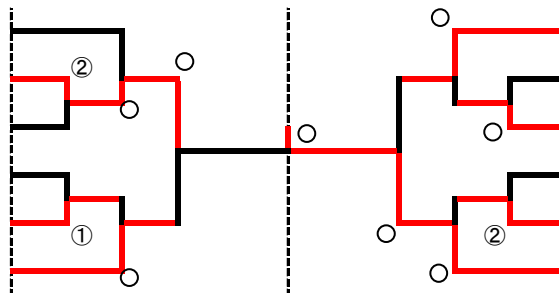

【男子 90kg級】

藤井 大生 (奈良)
福井 優駿 (兵庫)
木村 朋弥 (京都)
中村 拓郎 (大阪)
窪田 風雅 (滋賀)
木村 海士 (和歌山)

1位 関根 聖隆
3位 山本 健司

2位 福井 優駿
3位 木村 海士

山本 健司 (大阪)
尾崎 泰靖 (奈良)
加藤 涼真 (滋賀)
谷口 稜太 (京都)
下邨 隼 (和歌山)
関根 聖隆 (兵庫)