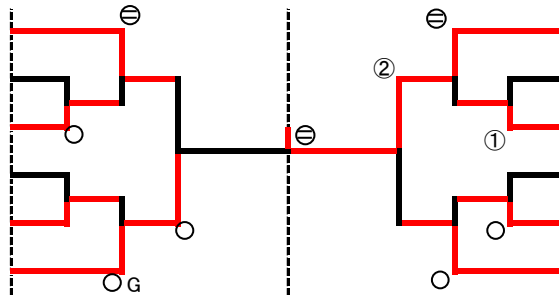

【女子 44kg級】

尾田 瑠璃波 (滋賀)
辻村 優希 (奈良)
清水 奈々子 (京都)
三谷 頼子 (大阪)
松井 七海 (兵庫)
久保井 仁菜 (和歌山)

1位 喜多 紀香
3位 檀野 芽紅

2位 久保井 仁菜
3位 尾田 瑠璃波

喜多 紀香 (大阪)
安枝 汐香 (滋賀)
藤本 彩月 (兵庫)
松尾 悠 (京都)
堀 紫音 (和歌山)
檀野 芽紅 (奈良)