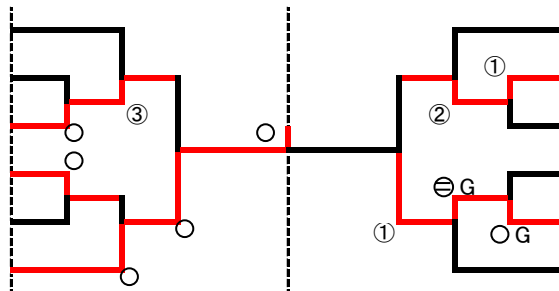

【男子 66kg級】

永谷 直也 (滋賀)
畠中 良大 (大阪)
大野 晃生 (京都)
竹本 和真 (奈良)
田中 幸郎 (和歌山)
村上 優哉 (兵庫)

1位 村上 優哉
3位 大野 晃生

上釜 増之助 (奈良)
松川 龍二 (滋賀)
陶 侑希 (和歌山)
富原 銀士 (京都)
松山 葵偉 (兵庫)
杉村 晃希 (大阪)

2位 松山 葵偉
3位 松川 龍二