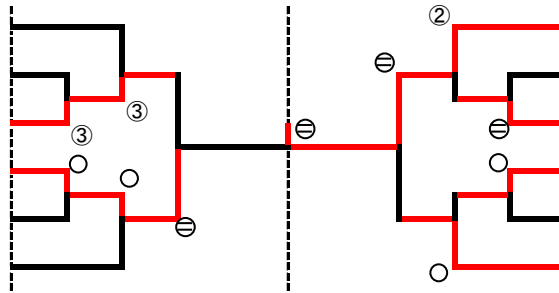

柔道 <男子・個人>

【男子 73kg級】

柏本 真緒 (大阪)
前嶋 将大 (京都)
末次 尚 (奈良)
藤本 智朗 (兵庫)
前 款太 (和歌山)
教野 昭彦 (滋賀)

1位 村尾 三四郎
3位 勝部 翔

2位 藤本 智朗
3位 末次 尚

村尾 三四郎 (兵庫)
角本 郁輝 (大阪)
亀谷 嗣温 (和歌山)
田倉 淳ノ介 (奈良)
三田村 祐希 (滋賀)
勝部 翔 (京都)