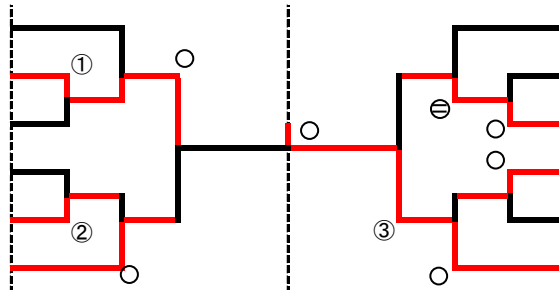

【男子 60kg級】

今村 太一 (奈良)
高橋 寛多 (兵庫)
金成 皐河 (大阪)
中谷 光希 (和歌山)
本田 翼 (京都)
堤 優輝 (滋賀)

1位 小野里 一将
3位 佐藤 蓮太

上床 竜斗 (和歌山)
柴田 辰一郎 (奈良)
佐藤 蓮太 (京都)
禰木 匡 (大阪)
大谷 悠生 (滋賀)
小野里 一将 (兵庫)

2位 高橋 寛多
3位 堤 優輝