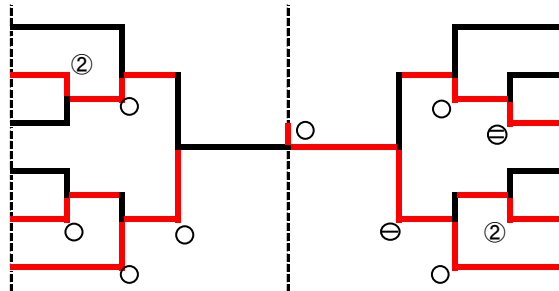

柔道 <男子・個人>

【男子 50kg級】

邊川 湧大 (奈良)
西村 拳 (大阪)
山本 蒼良 (京都)
山本 雄大 (和歌山)
出口 嘉人 (兵庫)
谷口 歩 (滋賀)

1位 出口 嘉人
3位 山本 蒼良

山本 拓澄 (和歌山)
亀田 蓮 (奈良)
福田 大悟 (兵庫)
内山 太平 (京都)
松尾 優吾 (滋賀)
吉原 省太 (大阪)

2位 福田 大悟
3位 吉原 省太

【男子 55kg級】

別所 寛至 (大阪)
藤本 大晴 (兵庫)
二階堂 慎司 (京都)
水野 聡太 (滋賀)
吉村 剛志 (和歌山)
梶本 光真 (奈良)