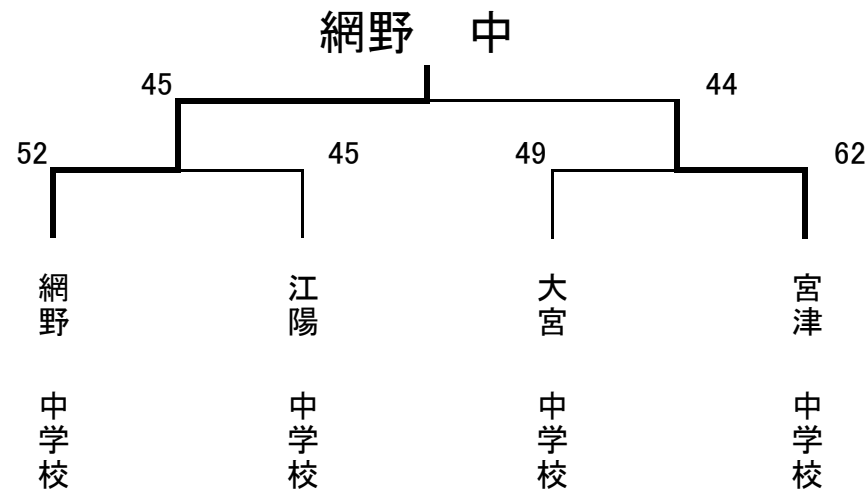

【女子】

《準決勝》

網野	52	{	10	-	8	}	45	江陽
			3	-	14			
			16	-	9			
			23	-	14			

大宮	49	{	10	-	19	}	62	宮津
			12	-	11			
			10	-	19			
			17	-	13			

《決勝》

網野	45	{	11	-	10	}	44	宮津
			11	-	11			
			10	-	9			
			13	-	14			

優勝 網野 中学校
準優勝 宮津 中学校