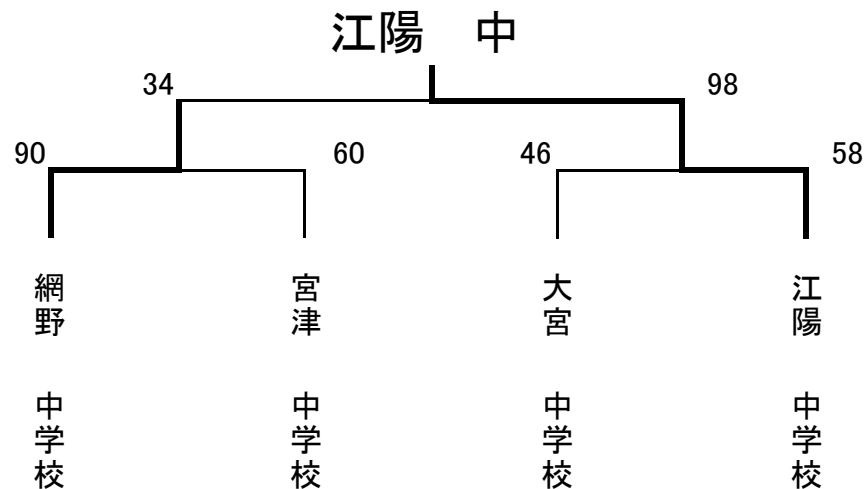

第 25 回 丹後ブロック中学校総合体育大会 バスケットボールの部

【男子】

《準決勝》

網野	90	{	26	-	10	}	60	宮津
			19	-	21			
			21	-	16			
			24	-	13			

大宮	46	{	10	-	18	}	58	江陽
			11	-	16			
			17	-	10			
			8	-	14			

《決勝》

網野	34	{	11	-	18	}	98	江陽
			11	-	33			
			6	-	10			
			6	-	37			