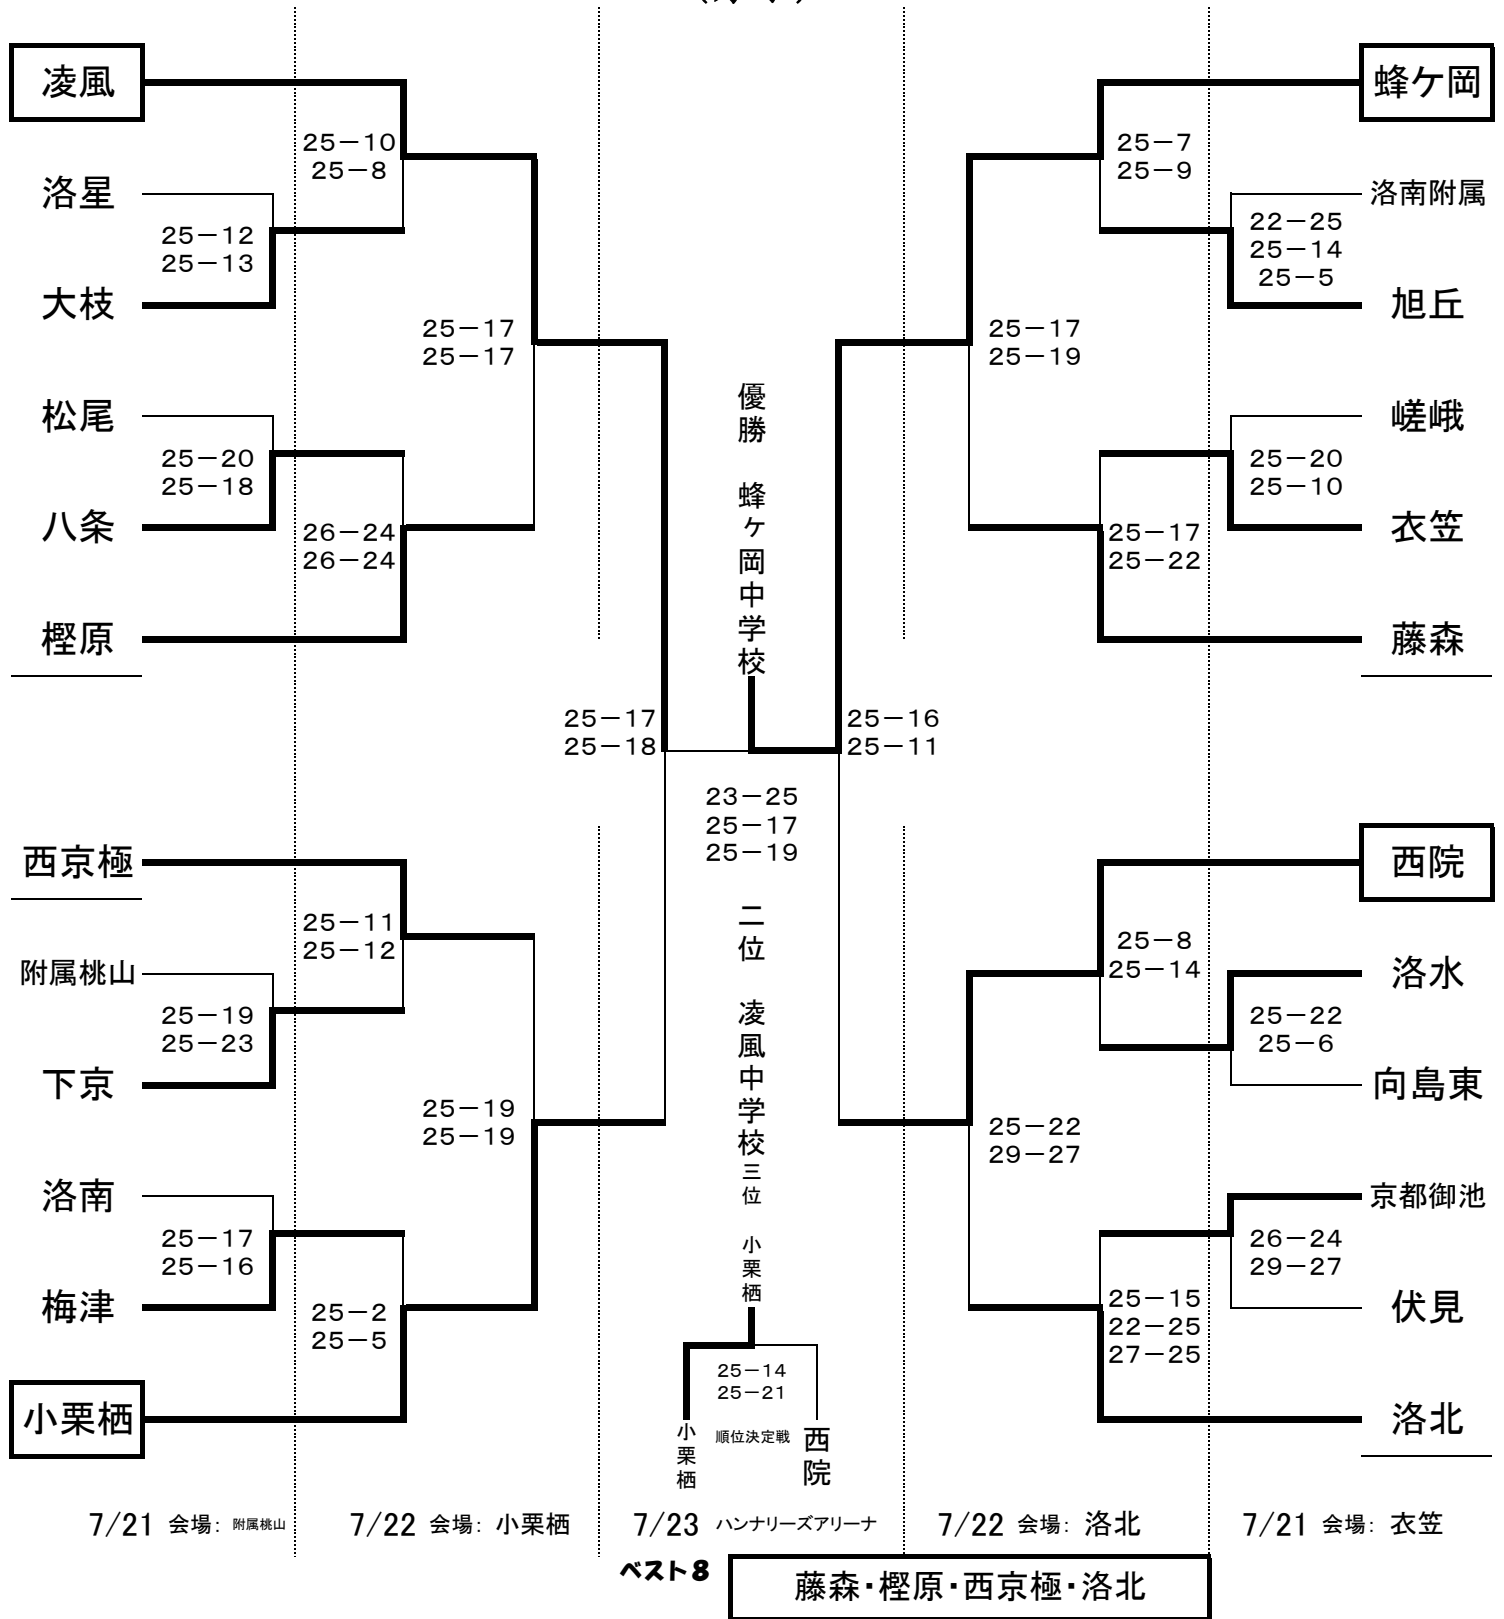

平成28年度 京都市中学校夏季選手権大会 (バレーボール競技の部)
(男子)

凌風

洛星

大枝

松尾

八条

榎原

西京極

附属桃山

下京

洛南

梅津

小栗栖

蜂ヶ岡

洛南附属

旭丘

洛北

25-10
25-8

25-12
25-13

25-17
25-17

25-20
25-18

26-24
26-24

25-17
25-18

23-25
25-17
25-19