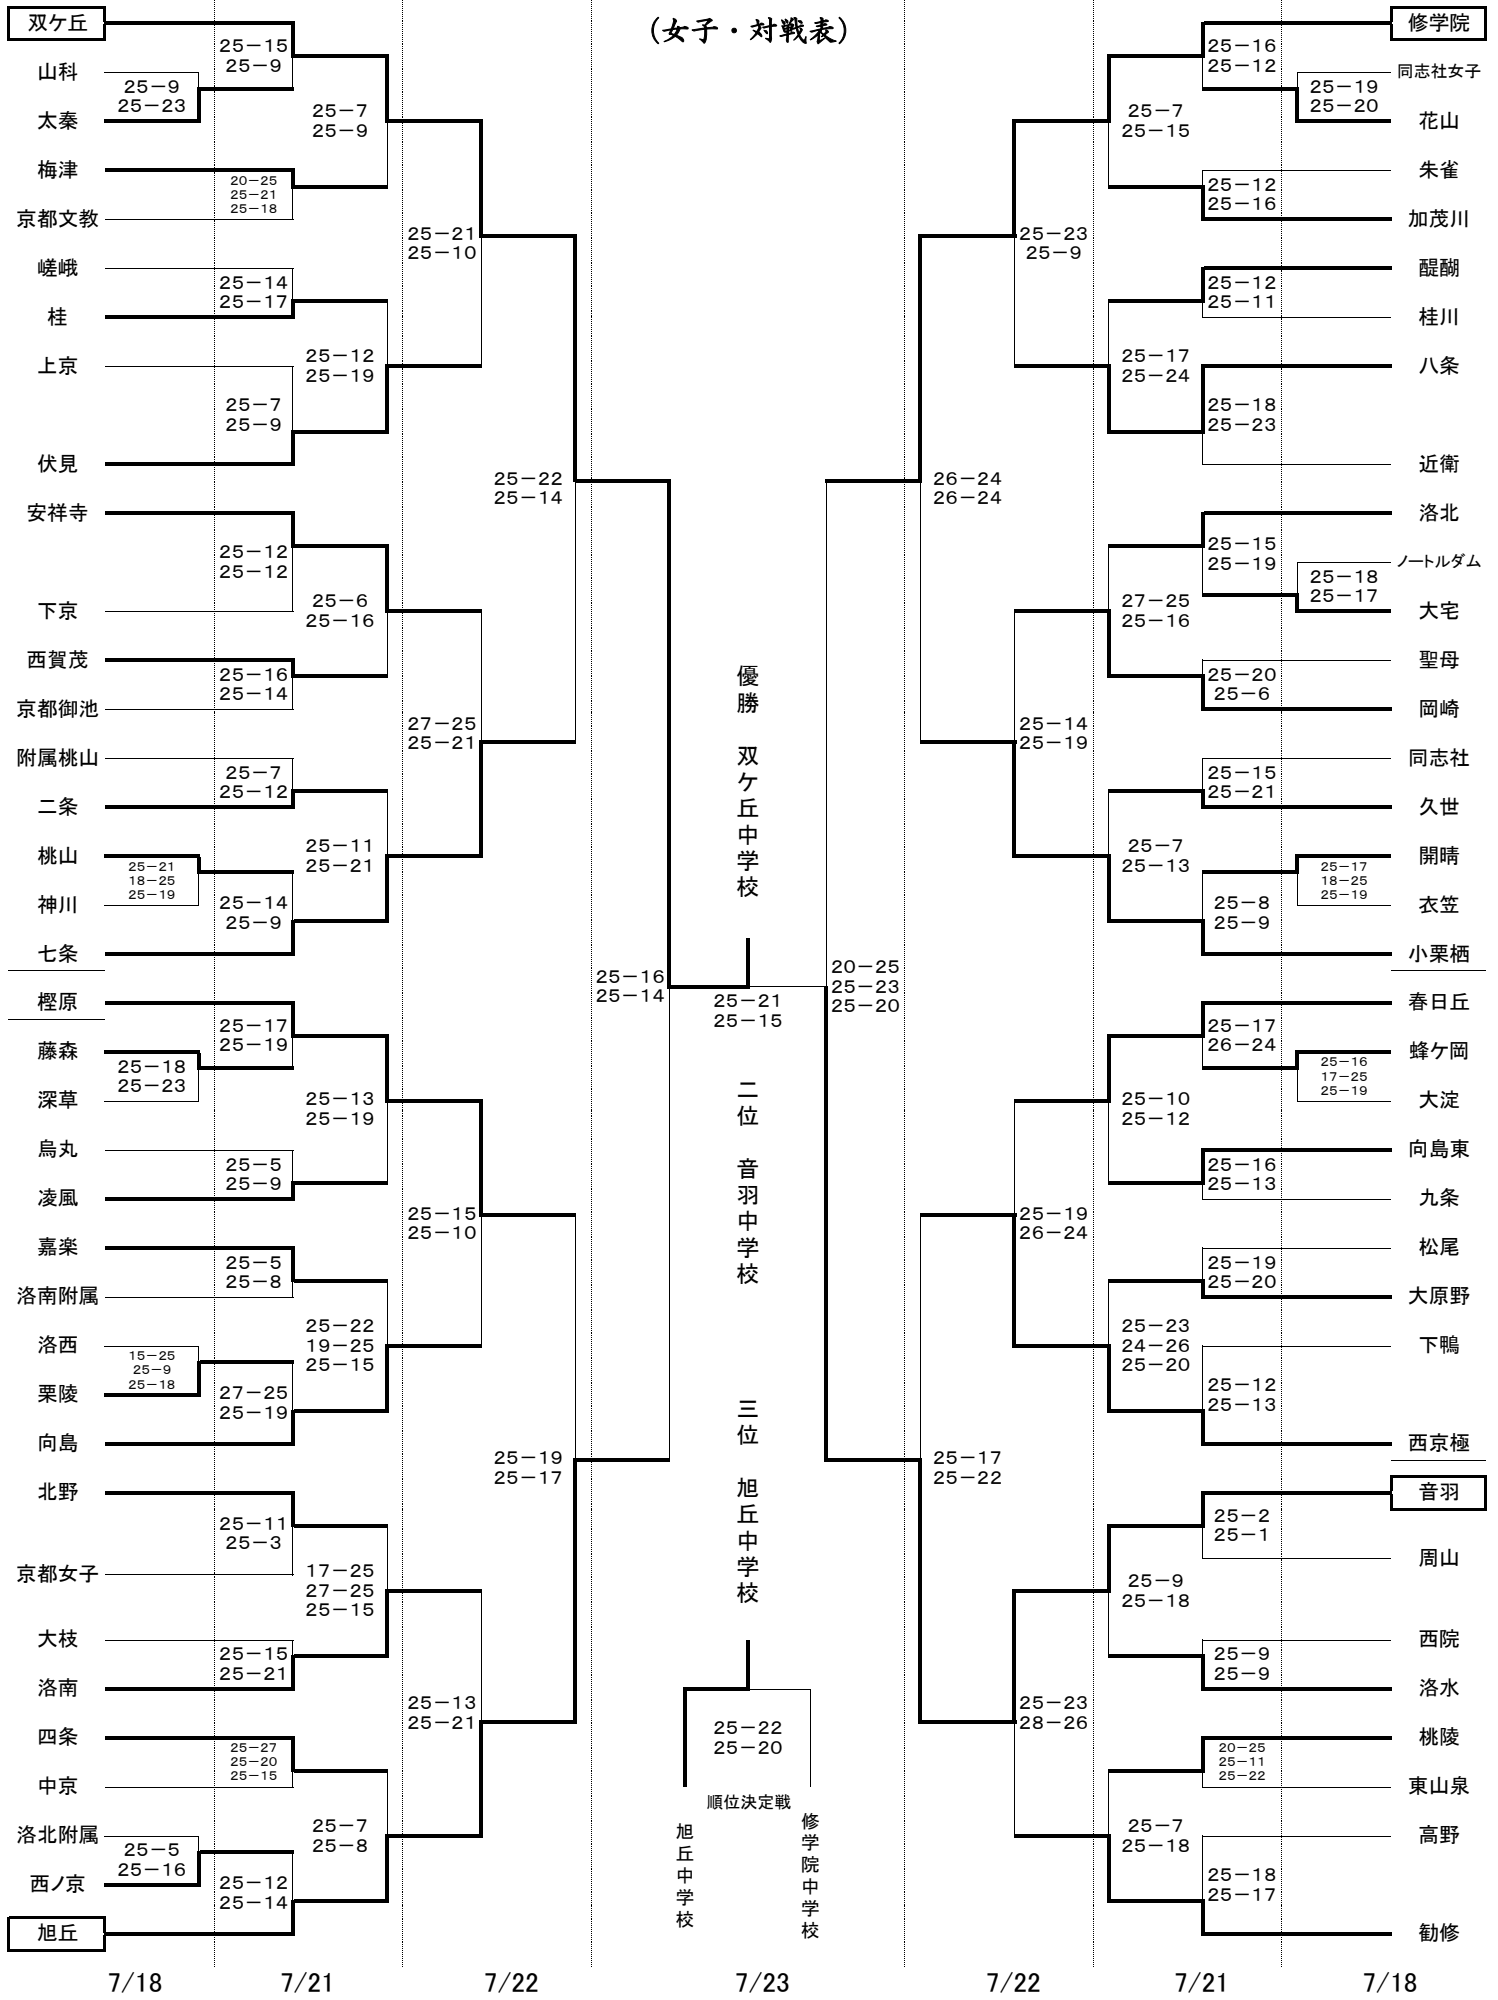

平成28年度 京都市中学校夏季選手権大会 (バレーボール競技の部)

(女子・対戦表)

ベスト8 七条・西京極・樫原・小栗栖

ベスト16 伏見・勸修・洛南・八条・安祥寺・春日丘・向島・岡崎