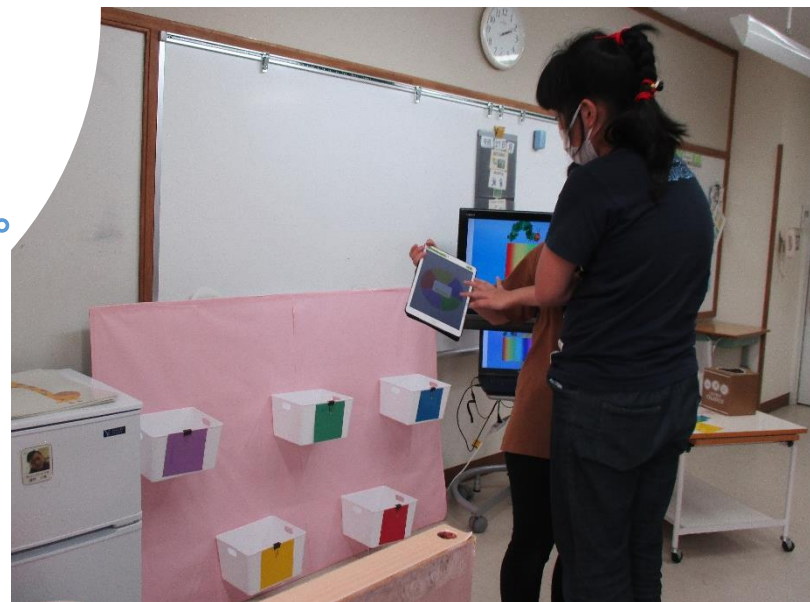

小学部9組 遊びの指導「きせつを かんじよう～あき～」

サーキットで体を動かしてゲームチケットをゲット！指定された色や先生の顔めがけて的当て！ゲームをクリアすると隠れている季節のものが出てきます。楽しく秋を勉強しました。

八幡支援学校のいま