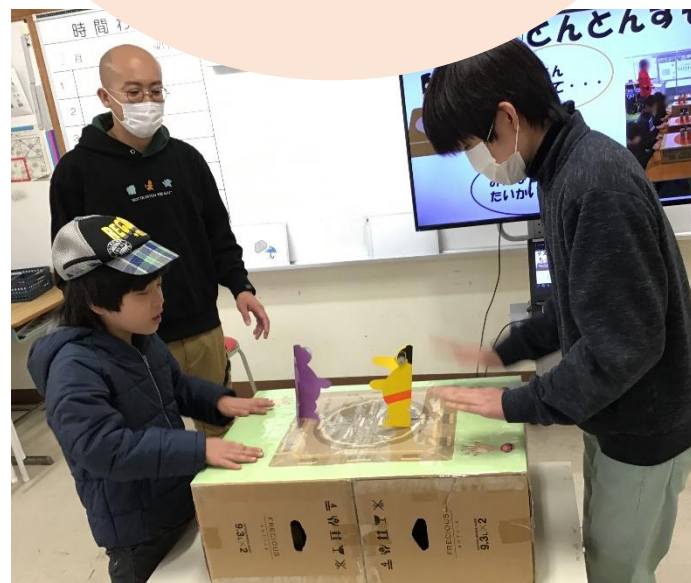

小学部8組 生活単元学習 「おもいでぽろぽろ」

1年間の振り返りをしています。「どんなことをしたかな？」と写真を見たり、実際にもう一度やってみたりして思い出した後、アルバムにまとめています。

八幡支援学校のいま