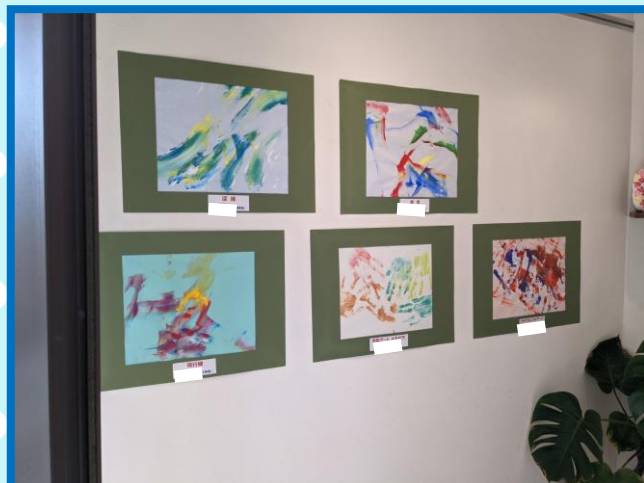

YcY LETTER

わいわい通信 No. 1

R3/5/12

作品展示～四季折々の花たち～

近隣の喫茶店「四季折々の花たち」さんに御協力いただき、併設のギャラリーに作品を展示させていただいています。絵画や書き初め、作業学習の製品等、多様な作品が飾られています。

来店されるお客さんからも好評のようで、足を止めてご覧いただいています。児童生徒の味わいのある作品を、地域の皆様に見ていただくよい機会となっています。