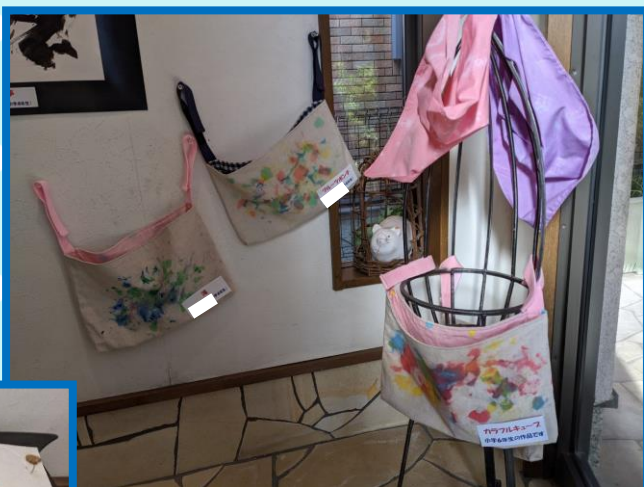

YcY LETTER

わいわい通信 No. 1

R3/5/12

作品展示～四季折々の花たち～

近隣の喫茶店「四季折々の花たち」さんに御協力いただき、併設のギャラリーに作品を展示させていただいています。絵画や書き初め、作業学習の製品等、多様な作品が飾られています。

来店されるお客さんからも好評のようで、足を止めてご覧いただいています。児童生徒の味わいのある作品を、地域の皆様に見ていただくよい機会となっています。