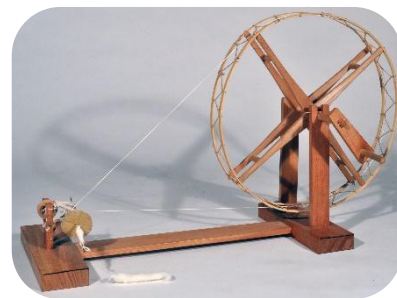

<道具貸出し・使い方指導>

★学芸員のアドバイスにより、学習効果の高い道具が選べます!

「どのような授業がしたいか」「どのような学びの効果を得たいか」をお聞きして、適切な道具選びのお手伝いをします。また、使い方についてもお教えします。道具の運搬は学校で行っていただきますようお願いしますが、貸出料は何点でも無料です。

先生のアイデア次第で子どもたちの学びがより深くなり、文化への関心も高まることを期待します。(貸出し可能道具は、裏面及びHP参照)