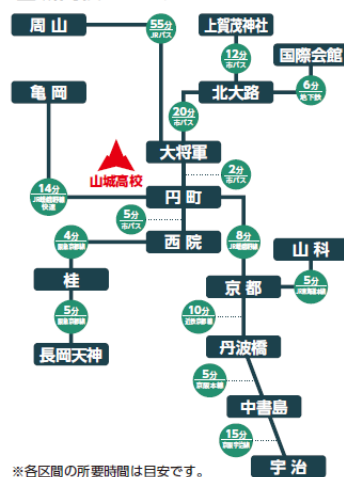

③ 14:00～16:00

左京区・西京区・東山区・南区・山科区・伏見区から来られる方

● 場所 京都府立山城高等学校

● 申込 不要

- #### ● 内容
- 校舎・部活動見学
 - ミニ説明会
 - 個別相談など
 - 山城高校生による学校紹介など

※当日に実施する部活動については未定です。指定の時間内に活動している部活動に限り、自由に見学いただけます。詳しくはHPを御覧ください。

● 参加に関する諸注意

- ▶ 混雑が予想されるため、**時間帯を分けての公開となります。**あらかじめ御了承ください。
- ▶ 本校は二足制のため、**上履きと下履き入れ**を御持参ください。
- ▶ 御来校の際には**公共交通機関**を御利用ください。車・バイク・自転車での御来校は、誠に勝手ながら御遠慮いただきますようお願い申し上げます。
- ▶ 手話通訳等を御希望される場合は、**事前に御連絡**ください。

◆ お問い合わせ

京都市北区大將軍坂田町29
TEL :075-463-8261
FAX:075-463-8263

◆ 山城高校 HP

■ 山城高校へのアクセス

● 最寄駅・バス停
JR嵯峨野線「丹町」
市バス・JRバス「大將軍」
いずれも駅・バス停から学校まで徒歩10分

～おいでやす。山城高校へ。～