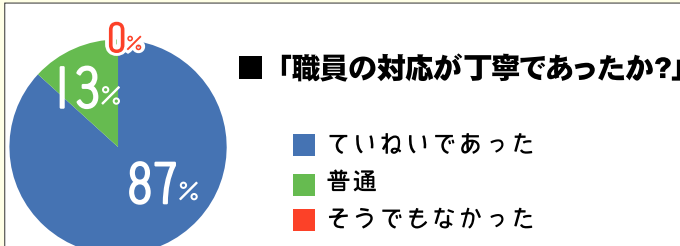

## 「うじえん-JOYフェスタ」の感想をいただきました。

11月16日（金）～17日（土）の2日間に渡り開催しました「第2回総合文化祭 うじえん-JOYフェスタ」（第5回 学校公開・授業参観）では、保護者・地域の皆さま、合わせて527名もの方々に御来校いただき、またその際に、135名の方からアンケートの御回答をいただきました。誠にありがとうございます。

今後とも様々な御意見・御指摘を大切に受けとめ、学校全体で共有しながら、これからの本校の教育に活かしていくよう努めて参りますので、どうぞ本校が成長していく姿を見守っていただければと思っております。御協力いただきました皆さま方、本当にありがとうございました。

平成24年11月16-17日

「第5回学校公開」アンケート集計結果（グラフ）

アンケート回答者 | 35名（保護者・地域の皆さま）

平成24年度「うじえん-JOYフェスタ」

来校者数	保護者	地域・進路等
16日(金)	128	111
17日(土)	168	120
合計	296	231

※「カフェJOY」利用客数 2日間合計 205名