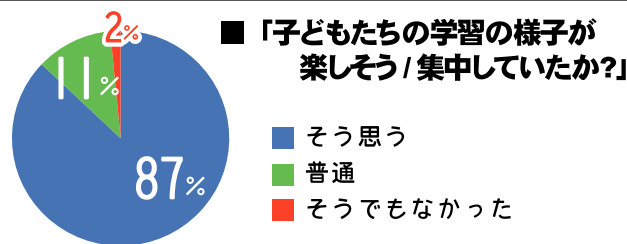

## 「うじえん-JOYフェスタ」の感想をいただきました。

11月16日（金）～17日（土）の2日間に渡り開催しました「第2回総合文化祭 うじえん-JOYフェスタ」（第5回 学校公開・授業参観）では、保護者・地域の皆さま、合わせて527名もの方々に御来校いただき、またその際に、135名の方からアンケートの御回答をいただきました。誠にありがとうございます。

今後とも様々な御意見・御指摘を大切に受けとめ、学校全体で共有しながら、これからの本校の教育に活かしていくよう努めて参りますので、どうぞ本校が成長していく姿を見守っていただければと思っております。御協力いただきました皆さま方、本当にありがとうございました。

平成24年11月16-17日

「第5回学校公開」アンケート集計結果（グラフ）

アンケート回答者 | 35名（保護者・地域の皆さま）

平成24年度「うじえん-JOYフェスタ」

来校者数	保護者	地域・進路等
16日(金)	128	111
17日(土)	168	120
合計	296	231

※「カフェJOY」利用客数 2日間合計 205名