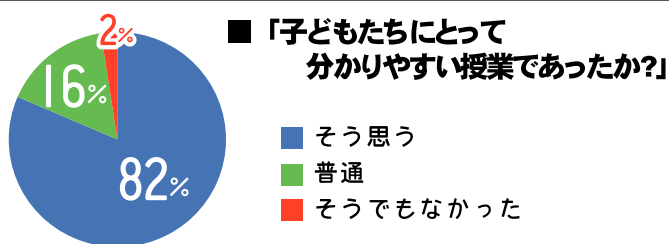

## 「うじえん-JOYフェスタ」の感想をいただきました。

11月16日（金）～17日（土）の2日間に渡り開催しました「第2回総合文化祭 うじえん-JOYフェスタ」（第5回 学校公開・授業参観）では、保護者・地域の皆さま、合わせて527名もの方々に御来校いただき、またその際に、135名の方からアンケートの御回答をいただきました。誠にありがとうございます。

今後とも様々な御意見・御指摘を大切に受けとめ、学校全体で共有しながら、これからの本校の教育に活かしていくよう努めて参りますので、どうぞ本校が成長していく姿を見守っていただければと思っております。御協力いただきました皆さま方、本当にありがとうございました。

平成24年11月16-17日

「第5回学校公開」アンケート集計結果（グラフ）

アンケート回答者 | 35名（保護者・地域の皆さま）

平成24年度「うじえん-JOYフェスタ」

来校者数	保護者	地域・進路等
16日(金)	128	111
17日(土)	168	120
合計	296	231

※「カフェJOY」利用客数 2日間合計 205名