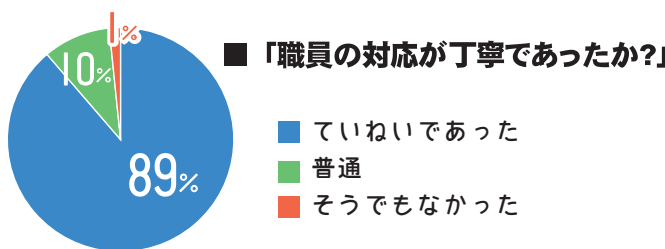

学校だより

平成24年 6月 12日 発行

京都府立宇治支援学校

〒611-0031 京都府宇治市広野町丸山10
TEL 0774-41-3701 / FAX 0774-45-2220

平成24年度
No.08

平成24年度

「第2回 学校公開」の感想をいただきました。

6月1日（金）に行いました今年度初となる「第2回 学校公開・授業参観」では、保護者・地域の皆さま、合わせて194名もの方々に御来校いただき、またその際に、62名の方々からアンケートの御回答をいただきました。誠にありがとうございます。

今後とも様々な御意見・御指摘を大切に受けとめ、学校全体で共有しながら、これからの本校の教育に活かしていくよう努めて参りますので、どうぞ本校が成長していく姿を見守っていただければと思っております。御協力いただきました皆さま方、本当にありがとうございました。

平成24年6月1日（金）

「第2回学校公開」アンケート集計結果（グラフ）

アンケート回答者 62名（保護者・地域の皆さま）

「第2回 学校公開・授業参観」の感想（抜粋）