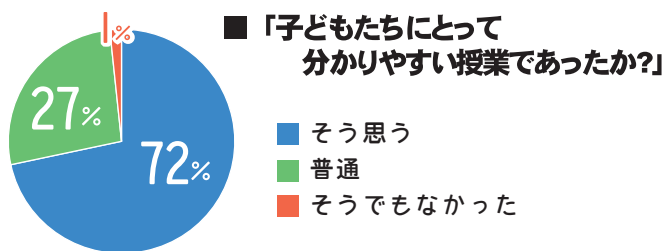

学校だより

平成24年 6月 12日 発行

京都府立宇治支援学校

〒611-0031 京都府宇治市広野町丸山10
TEL 0774-41-3701 / FAX 0774-45-2220

平成24年度
No.08

平成24年度

「第2回 学校公開」の感想をいただきました。

6月1日（金）に行いました今年度初となる「第2回 学校公開・授業参観」では、保護者・地域の皆さま、合わせて194名もの方々に御来校いただき、またその際に、62名の方々からアンケートの御回答をいただきました。誠にありがとうございます。

今後とも様々な御意見・御指摘を大切に受けとめ、学校全体で共有しながら、これからの本校の教育に活かしていくよう努めて参りますので、どうぞ本校が成長していく姿を見守っていただければと思っております。御協力いただきました皆さま方、本当にありがとうございました。

平成24年6月1日（金）

「第2回学校公開」アンケート集計結果（グラフ）

アンケート回答者 62名（保護者・地域の皆さま）

「第2回 学校公開・授業参観」の感想（抜粋）