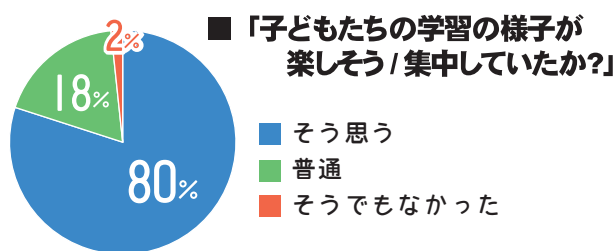

学校だより

平成24年 6月 12日 発行

京都府立宇治支援学校

〒611-0031 京都府宇治市広野町丸山10
TEL 0774-41-3701 / FAX 0774-45-2220

平成24年度
No.08

平成24年度

「第2回 学校公開」の感想をいただきました。

6月1日（金）に行いました今年度初となる「第2回 学校公開・授業参観」では、保護者・地域の皆さま、合わせて194名もの方々に御来校いただき、またその際に、62名の方々からアンケートの御回答をいただきました。誠にありがとうございます。

今後とも様々な御意見・御指摘を大切に受けとめ、学校全体で共有しながら、これからの本校の教育に活かしていくよう努めて参りますので、どうぞ本校が成長していく姿を見守っていただければと思っております。御協力いただきました皆さま方、本当にありがとうございました。

平成24年6月1日（金）

「第2回学校公開」アンケート集計結果（グラフ）

アンケート回答者 62名（保護者・地域の皆さま）

「第2回 学校公開・授業参観」の感想（抜粋）