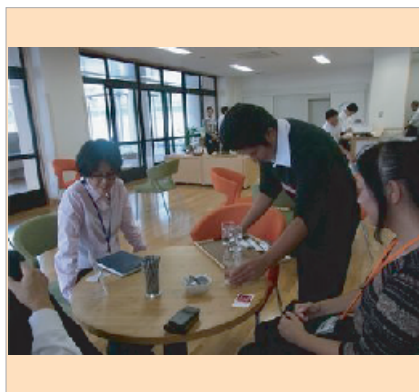

『カフェJOY』 いつも御利用ありがとうございます。

今年9月23日に本校1階にオープンしました「カフェJOY」ですが、おかげさまで、連日、地域の皆さま方に御利用いただき、生徒たちの自立と社会参加への大きな励みとなっております。あらためて感謝申し上げます。

10月に入り、生徒たちが制作した小皿やキャンドル、育てた野菜などの販売や生徒が制作したカップ&ソーサーでコーヒーをお出ししております。ぜひ生徒の頑張りに触れていただければ幸いです。

今年の営業は、12月19日（月）（追加営業日）で最終となります。

来年の営業は、1月11日（水）が営業開始日となります。

（※臨時休業等の最新情報は、本校ホームページにて掲載します。）

皆さまの御来店、心よりお待ちしております。