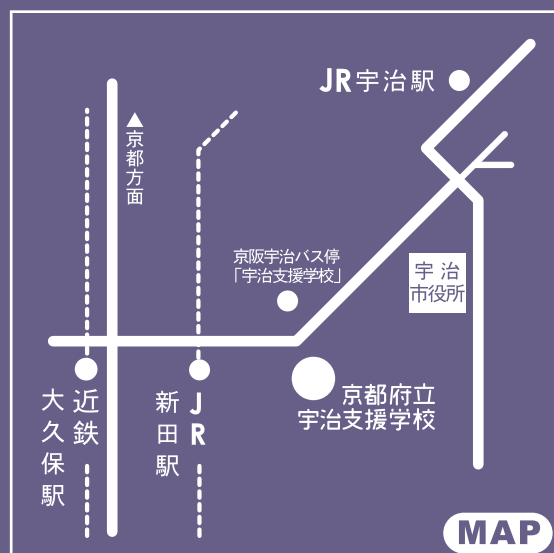

「宇治芸術を楽しむ日」

日時 平成24年1月17日(火)
午前10時30分～午前11時30分

場所 京都府立宇治支援学校 体育館

内容 音楽鑑賞 | 作品展示

記念すべき第1回目となる「宇治芸術を楽しむ日」には、弦楽器奏者、テノール歌手をお招きし、音楽鑑賞を行います。皆さま、一緒に芸術を楽しみませんか？また、学校エントランスにて、地域サークルの皆さまの作品展示も行います。こちらもぜひ御覧いただければ幸いです。皆さまの御来場、心よりお待ちしております。

参加御希望の方は、

大変お手数ですが、前日までにお電話かFAXにてお知らせください。よろしくお願いたします。