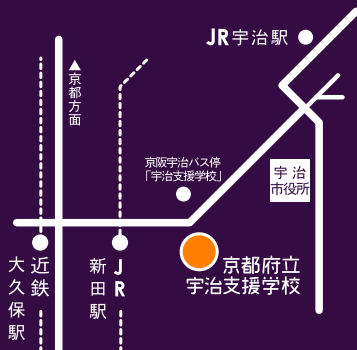

18日 ▼ おはなしコンサート
 ▼ ミュージックセッション!

- ▼ 体験コーナー(窯業・ペーパーバッグ等)
- ▼ 写真館・音楽発表・ファッションショー など

19日 ▼ 茶道教室 ▼ モビール作り
 ▼ 仮装バレード!

- ▼ 体験コーナー(窯業・ペーパーバッグ等)
- ▼ ゲームコーナー・ダンス発表・生キャラメル作り など

参加御希望の皆さまへ

大変お手数ですが、前日までに、学校へお電話かFAXにてお知らせください。

京都府立宇治支援学校 TEL 0774-41-3701 FAX 0774-45-2220

〒611-0031 京都府宇治市広野町丸山10 ホームページ <http://www.kyoto-be.ne.jp/uji-s/> 担当: 副校長 平岡

MAP -会場案内-

近鉄大久保駅から徒歩約12分
 JR新田駅から徒歩約8分
 京阪宇治バス宇治駅から学校バス停まで約7分