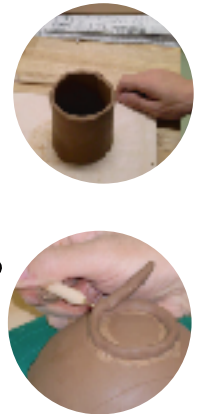

はじめての 陶芸教室

地域の皆様へ
参加者募集!
ぜひ御参加ください。

宇治支援学校は、地域と密着した教育を進める学校として、地域の皆様に本校の教育への御理解と御協力をいただけるよう、地域に貢献できる学校づくりを目指しております。

今回も、昨年度に引き続き、「はじめての陶芸教室」として、地域の皆様へ本校が茶器作りの陶芸体験教室を開きます。皆さまの御参加を心よりお待ちしております。よろしくお願いいたします。

(指導者：本校実習助手)

1 日時 8月31日(土) 9:30~12:30

2 場所 京都府立宇治支援学校 工芸室

3 対象者・費用など

- ・初めて陶芸をされる方
- ・定員10名
- ・粘土で汚れても良い服装、タオル
- ・材料費 **500円** (当日に集めさせていただきます。)

楽しく陶芸体験!
本校には、工芸室の他、
陶器を実際に窯で焼いて
作る窯業室があります!

4 内容

8/31

- 9:30~ あいさつ
- 9:40~ 手びねりでの茶器作り
- 11:10~ 休憩
- 11:30~ 茶器作り続き、小物制作
- 12:10~ 片づけ
- 12:30~ 終了

(後日)
完成品を
学校にて
受取

5 お申し込みについて

学校までお電話ください。8月20日(水)9:00~
受付開始(土日は除く)

(定員は先着10名です。御了承ください。) 担当: 堅本^{のもと}

TEL 0774-41-3701

京都府立宇治支援学校

〒611-0031
京都府宇治市広野町丸山10
TEL 0774-41-3701
FAX 0774-45-2220
<http://www.kyoto-be.ne.jp/uji-s/>