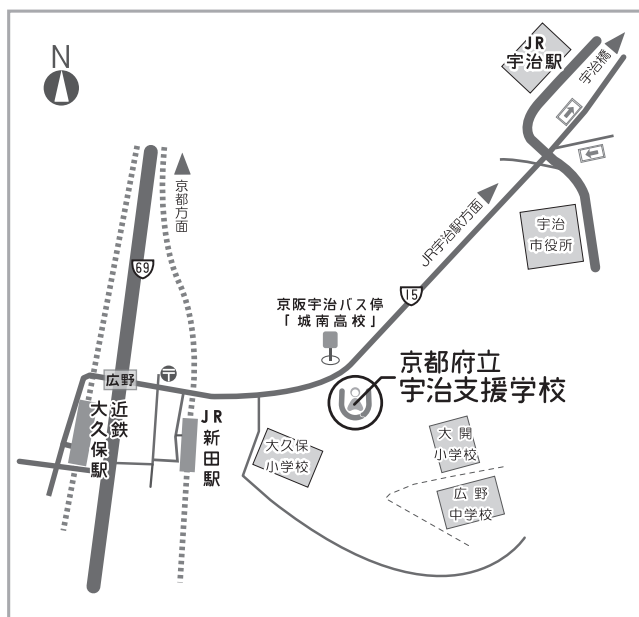

地域の皆さま
保護者の皆さま

- 開校記念 -

学校公開の御案内

春寒の候 皆さまには御健勝にてお過ごしのことと存じます。

まず、東日本巨大地震、津波等においてお亡くなりになった多数の皆さまの御冥福をお祈りいたします。また、被災された方々にお心から見舞いを申し上げます。

日本中が深い悲しみに包まれているところではありますが、宇治支援学校はまもなく、開校の日を迎えることとなりました。これも、ひとえに皆さま方の御理解、御協力のたまものと感謝しております。

つきましては、開校の記念として学校公開を下記のとおりおこないます。

宇治支援学校の新校舎を御覧にお出かけくださりますよう、ここに謹んで御案内いたします。

- 1 日 時 平成23年4月2日（土）・3日（日）
午前10時～午後5時（入場は午後4時30分まで）
- 2 会 場 京都府立宇治支援学校
校内敷地及び校舎1階を公開
- 3 アクセス

公共交通機関の御案内

- ・ JR新田から徒歩8分
- ・ 近鉄大久保から徒歩15分
- ・ 京阪宇治バス
「21」「22A」「23」「27」系統
JR宇治駅から城南高校まで約7分