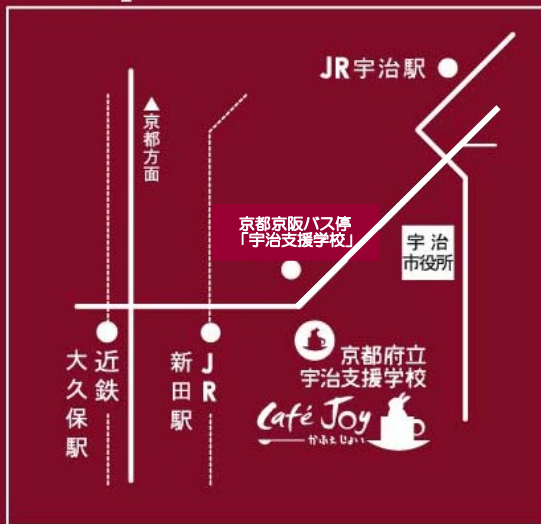

生徒が接客を行うカフェ！

いらっしやいませ！

Café Joy
かふにじょい

令和5年4月～3月

カフェJOYは、宇治支援学校の生徒が接客をおこなう喫茶店です。
地域のみなさまとの交流・体験をとおして、生徒の「自立」と「社会参加」をめざします。

〒611-0031 京都府宇治市広野町丸山 10
宇治支援学校内 1階 「地域交流室」
TEL:0774-41-3701 FAX:0774-45-2220
営業日 月・木
営業時間 9:45～11:45 13:10～14:20
(L.O 11:30) (L.O 14:05)
<http://www.kyoto-be.ne.jp/uji-s/cms/>

Map

- JR新田駅から徒歩約8分/近鉄大久保駅から徒歩約15分
- 京都京阪バス 「21」「22A」「23」「27」系統 JR宇治駅から学校前のバス停まで約7分

- ・生徒がドリップして淹れたコーヒー
- ・生徒が製作した製品販売

MENU

COFFEES 100yen

TEAs 100yen

JUICES 100yen

SET 250yen

SET 270yen

【好きなドリンクとクッキーのセット】 【好きなドリンクとマドレーヌのセット】

新セットメニュー
(300円)
10月5日～開始！

「あんバターグラッツェ」

(あんバタークリームのカラメルパンドジェーヌ)
ハイアット リージェンシー 京都コラボ商品