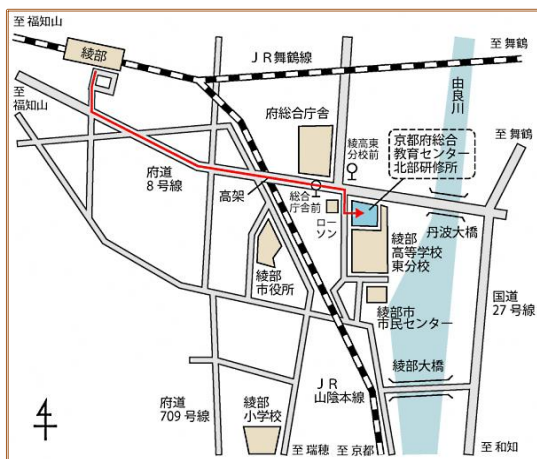

中丹教育局 講師募集!!

子どもたちの成長を応援しませんか？

常勤・非常勤を問わず、教壇に立ちたい方は、ぜひ講師登録をしてください！

募集職種

綾部市・福知山市・舞鶴市
市立小学校・中学校の
常勤講師並びに
非常勤講師

勤務条件

【常勤講師】
原則、週5日勤務
(1日あたり7時間45分)
【非常勤講師】
任用により週1日～5日勤務
(週数時間～27時間)

応募方法

【提出書類】
①講師登録票
(中丹教育局HPからダウンロードできます)
②教員免許状(写)
(面接時に原本確認をさせていただきます)
◇持参・郵送・メールで
受け付けています。

中丹教育局HP

Q受付期間はありますか？今は大学生なのですが、登録できますか？

年間を通して受け付けています。
次年度の登録も受け付けています。
早めの登録をお願いします。

Q教員免許状を複数所持しているのですが、どれを提出すればいいです

お持ちの教員免許状全ての写しを提出してください。なお、取得見込みでお手元に教員免許状がない方は後日提出でも登録可能です。
※別途、原本確認をさせていただきます。

Q教員免許状は持っていないのですが、勤務することはできますか？

非常勤支援員、事務職員、栄養職員等、教員免許状を有していなくても勤務することができる場合もありますのでご相談ください。(栄養職員は栄養士免許証が必要となります。)

Q任用に伴って転居を考えているのですが、賃貸物件はありますか？

綾部市・福知山市・舞鶴市の各市とも、近年、民間の賃貸アパート等が増加しています。

Qお給料はどのくらいですか？

【常勤講師】
大学卒業者(新卒)の場合、月額約22万円です。要件に応じて通勤・住居手当等が支給されます。
【非常勤講師】
定額非常勤講師(週27時間)で月額約18万円です。要件に応じて通勤費相当額が支給されます。

提出先・お問い合わせ先

京都府中丹教育局 学務課

(京都府総合教育センター北部研修所内にあります)

〒623-0012 京都府綾部市川系町堀ノ内

TEL:0773-42-1274 FAX:0773-42-9741

E-mail:tyuutan-k-gakumu@pref.kyoto.lg.jp

裏面に中丹地域について紹介しておりますので、ご覧ください。