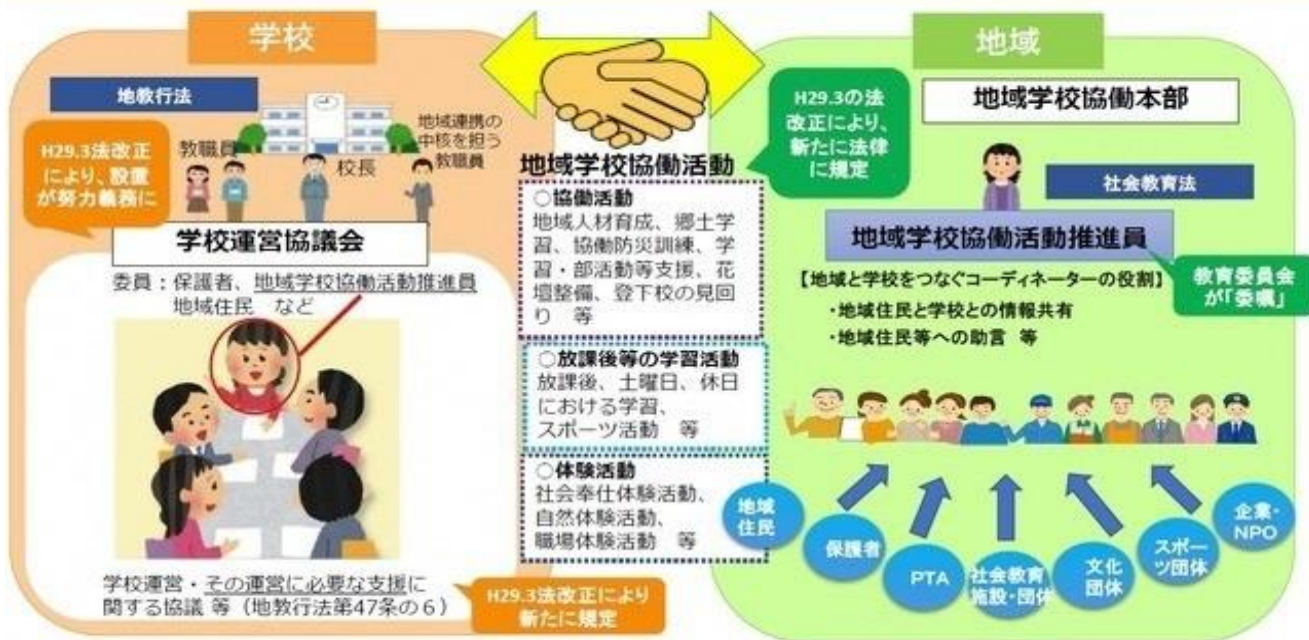

つな GO! 東角

令和8年6月

発行 東角小学校

地域学校協働活動推進員

堂平利子 寺井美紀

～ つながろう つなげよう 地域と学校～

春の訪れとともに、新しい年度が始まりました。

日頃より地域学校協働活動に温かいご協力をいただき、ありがとうございます。

2年目となる今年度も、地域と学校、そして子どもたちをつなぐ活動を大切に進めてまいります。これまでの活動では、多くの場面で地域の皆さまにご協力いただき、子どもたちの笑顔や「ありがとう」の声に、活動の広がり大切さを実感しています。

今年度は、これまで築いてきたつながりをさらに深めながら、より多くの方々に気軽に参加していただける活動を目指してまいります。そして、地域全体で子どもたちの成長を支える輪を、さらに広げていきたいと考えています。

引き続き、地域の皆さまのご理解とご協力をよろしくお願いいたします。

「できる人が、できるときに、できることを」合言葉に、無理のない形でご参加いただければ幸いです。

地域と学校の連携・協働の有り方

「コミュニティ・スクール（学校運営協議会制度）」と「地域学校協働本部」が一体的に機能することで、目標・ビジョンの共有を通じて、学校と地域の更なる連携・協働が推進されるなど、相乗効果が期待される

学校での子どもたちの様子、給食だより等を掲載しています。
東角小学校 HP を是非ご覧ください！