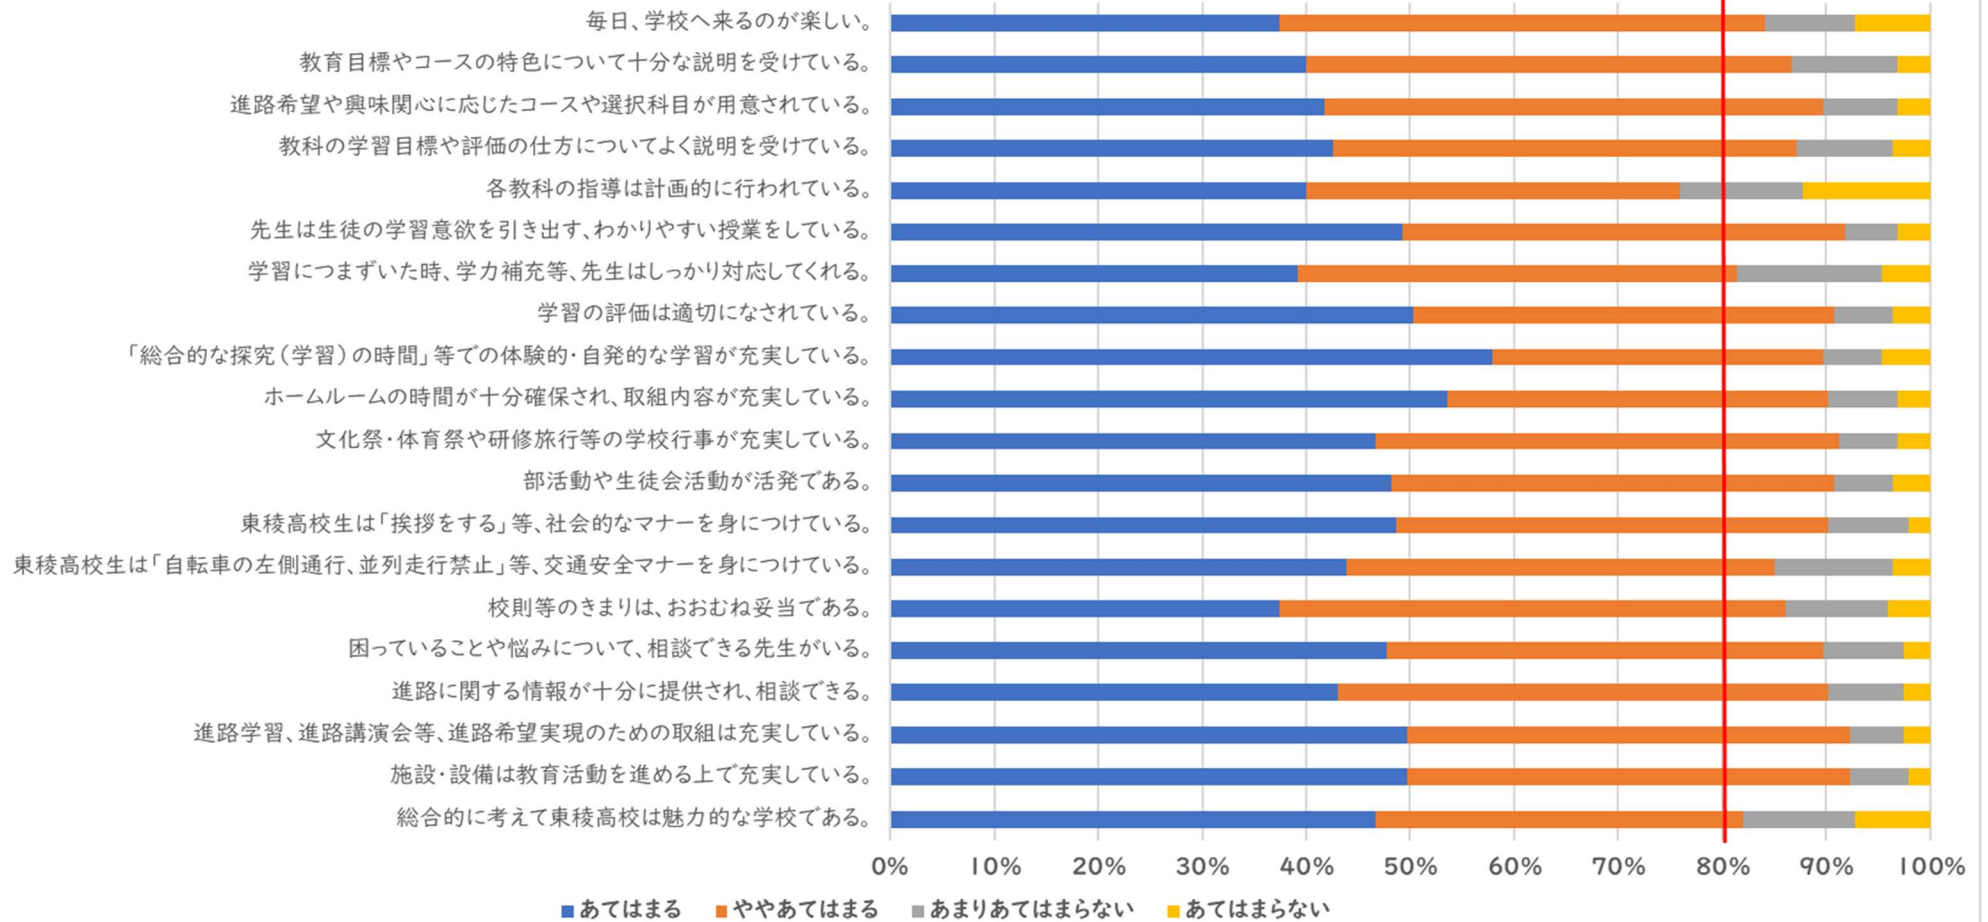

令和4年度学校評価アンケート(全学年) 回答率91%

令和4年度学校評価アンケート(1年) 回答率90%

令和4年度学校評価アンケート(2年) 回答率89%

令和4年度学校評価アンケート(3年) 回答率96%