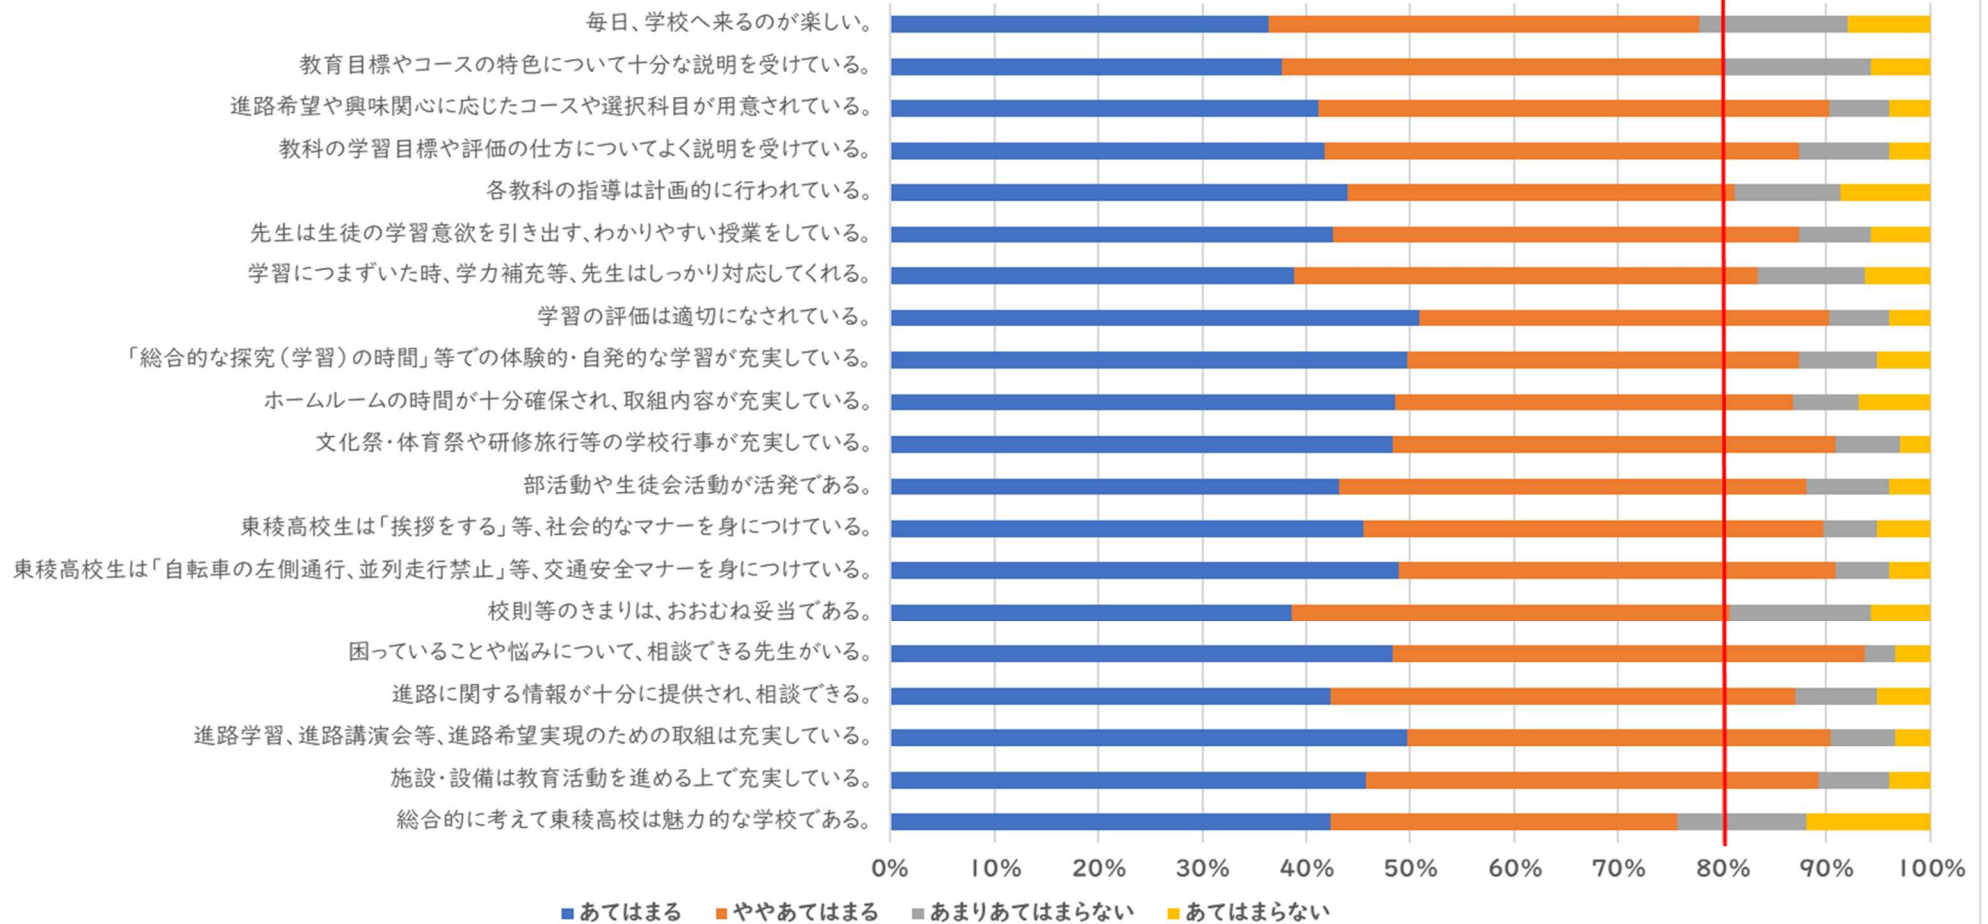

令和4年度学校評価アンケート(全学年) 回答率91%

令和4年度学校評価アンケート(1年) 回答率90%

令和4年度学校評価アンケート(2年) 回答率89%

令和4年度学校評価アンケート(3年) 回答率96%