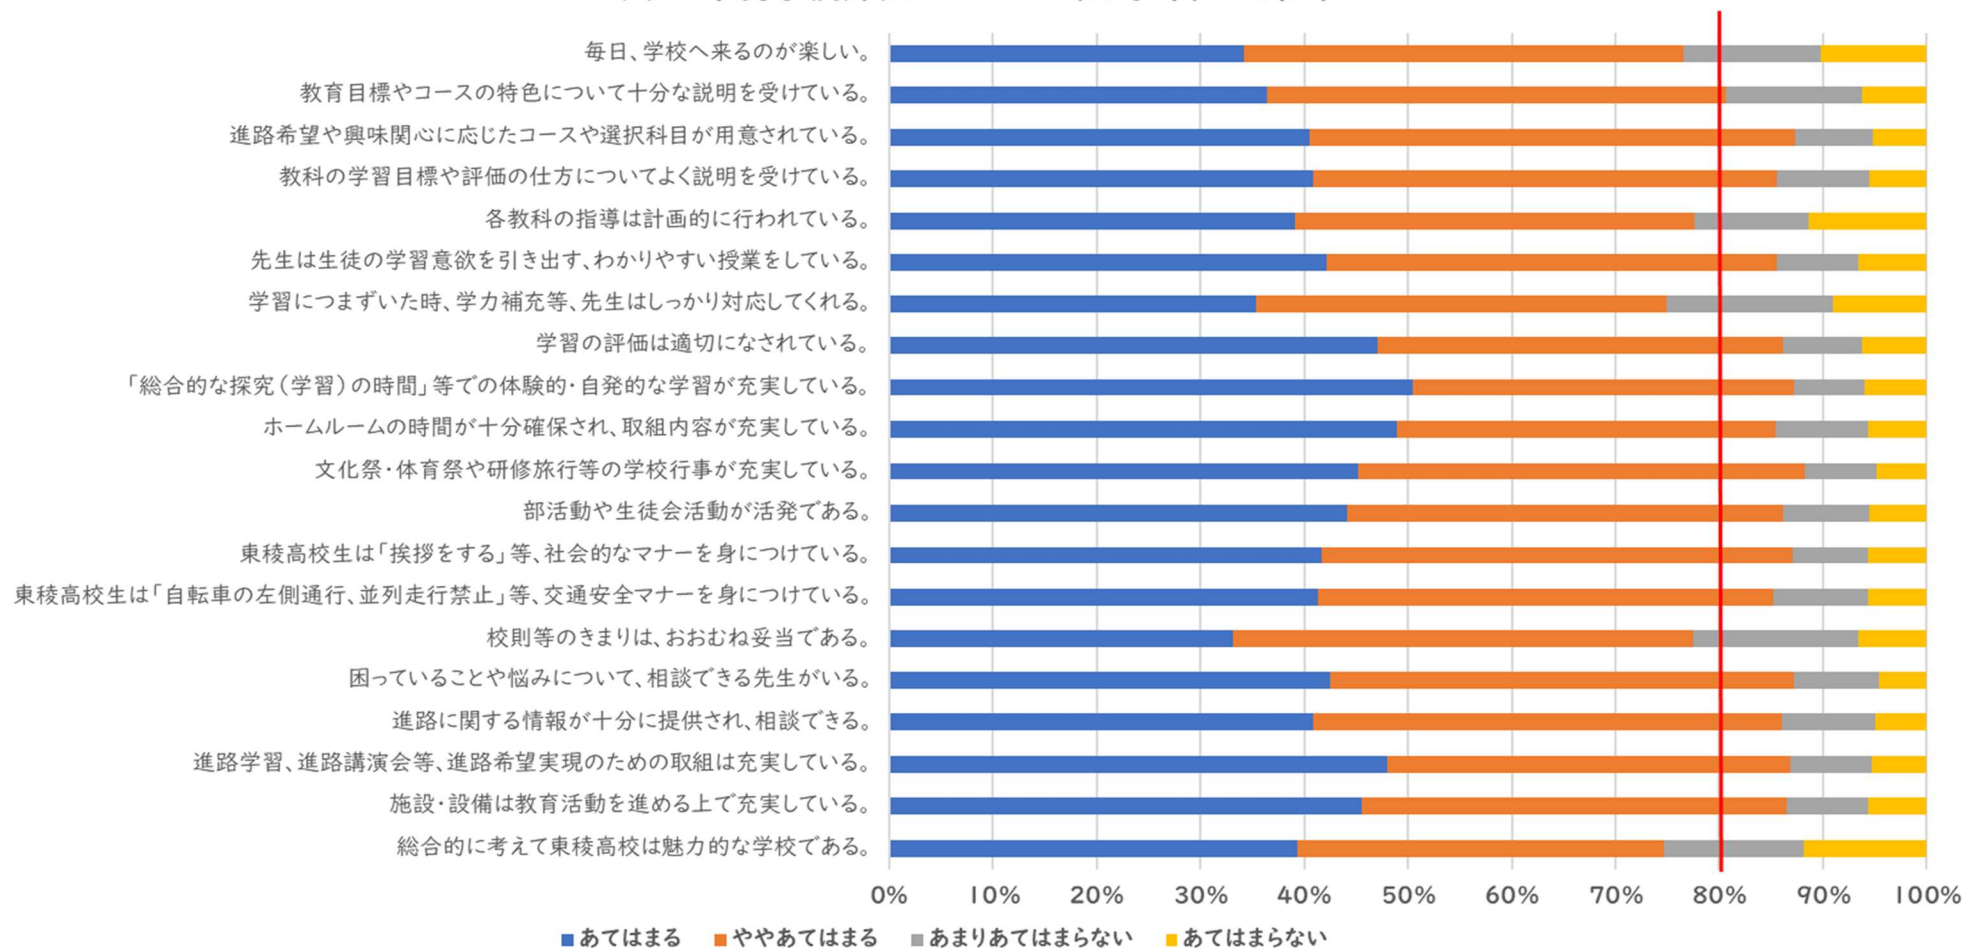

令和4年度学校評価アンケート(全学年) 回答率91%

令和4年度学校評価アンケート(1年) 回答率90%

令和4年度学校評価アンケート(2年) 回答率89%

令和4年度学校評価アンケート(3年) 回答率96%