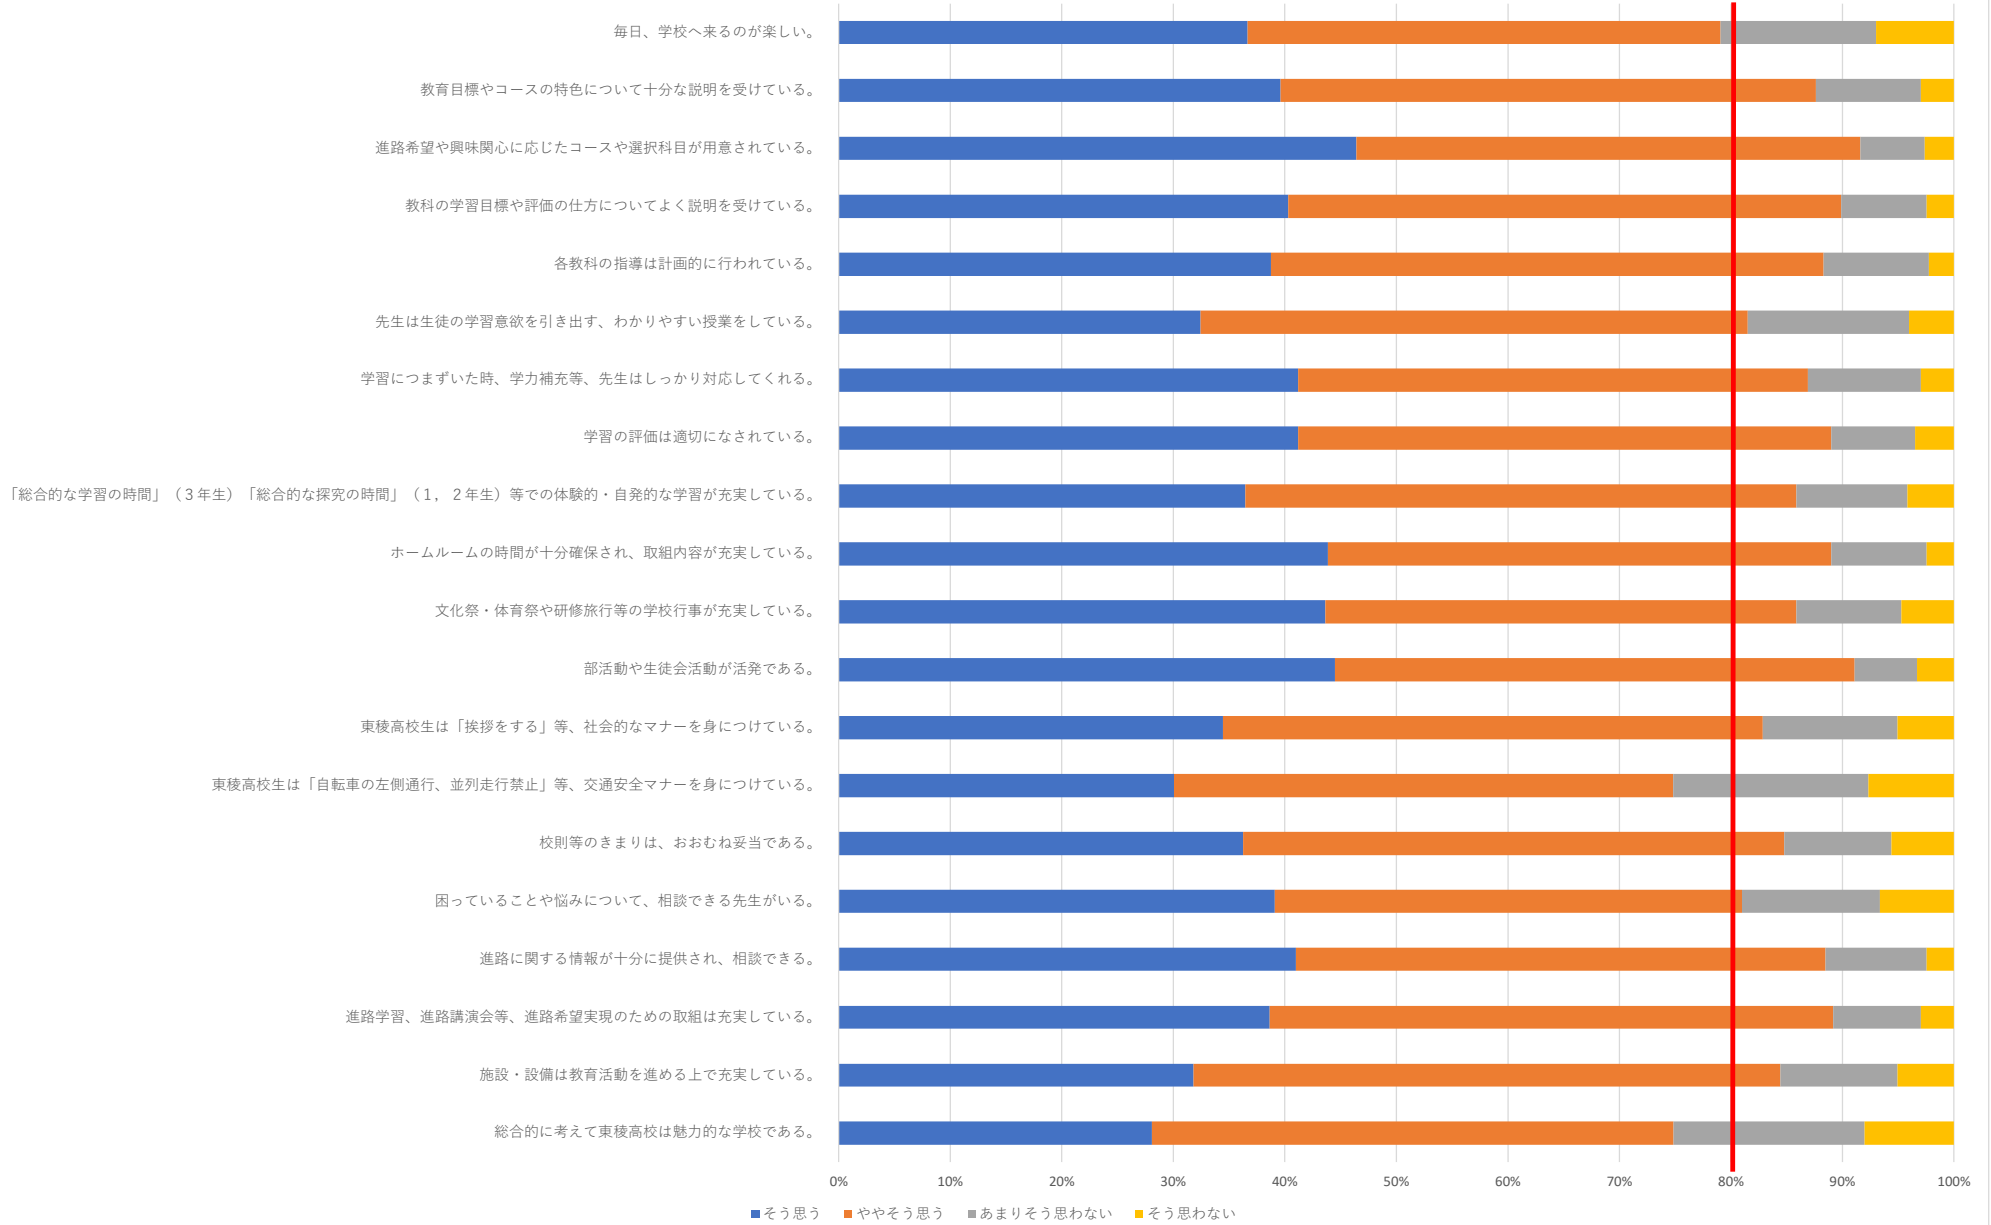

生徒・学校評価アンケート【全学年】 回答率90,8%

生徒・学校評価アンケート【1年生】 回答率89,8%

生徒・学校評価アンケート【2年生】 回答率96,1%

生徒・学校評価アンケート【3年生】 回答率85.9%