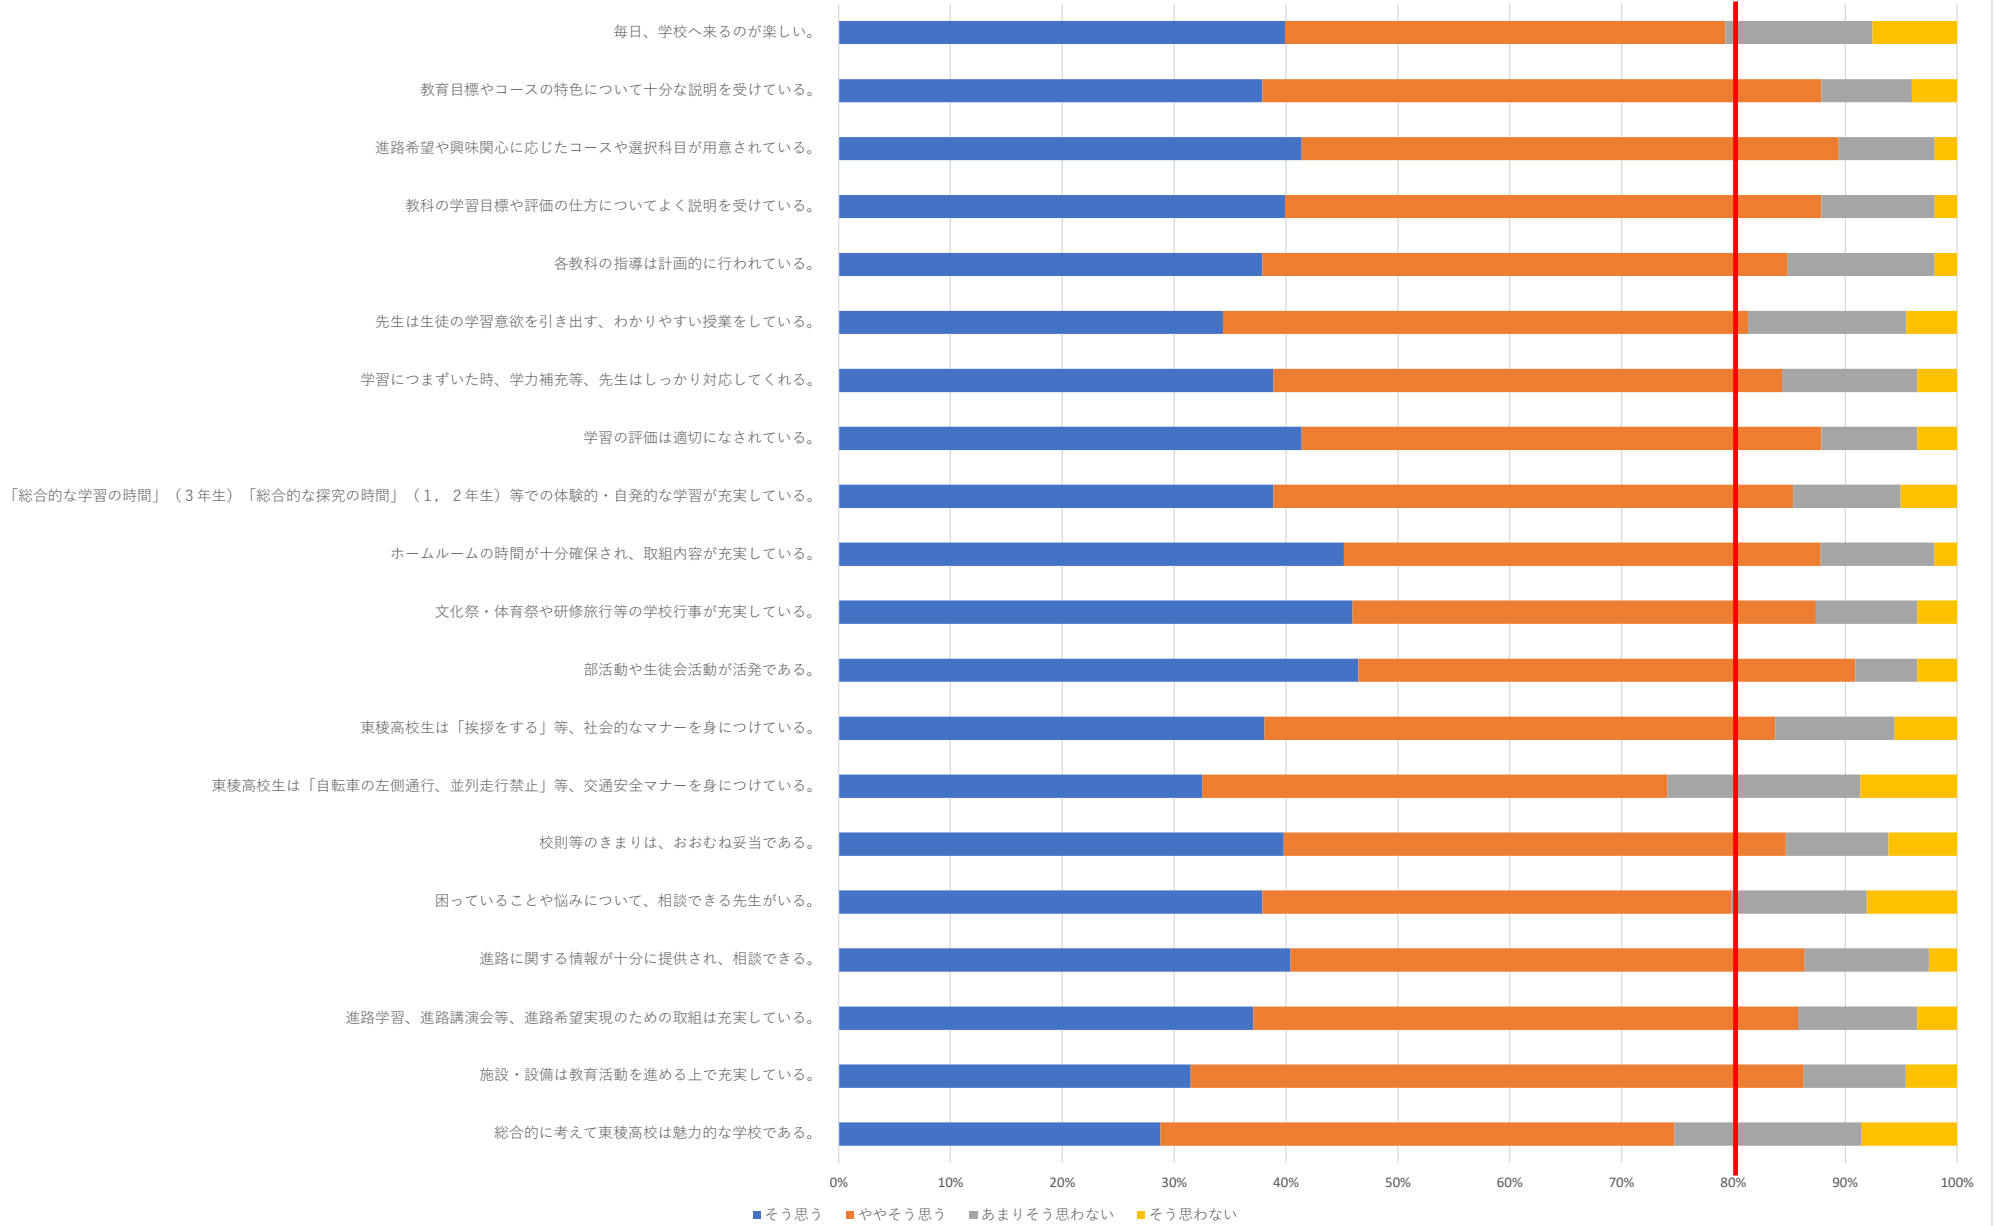

生徒・学校評価アンケート【全学年】 回答率90,8%

生徒・学校評価アンケート【1年生】 回答率89,8%

生徒・学校評価アンケート【2年生】 回答率96,1%

生徒・学校評価アンケート【3年生】 回答率85.9%