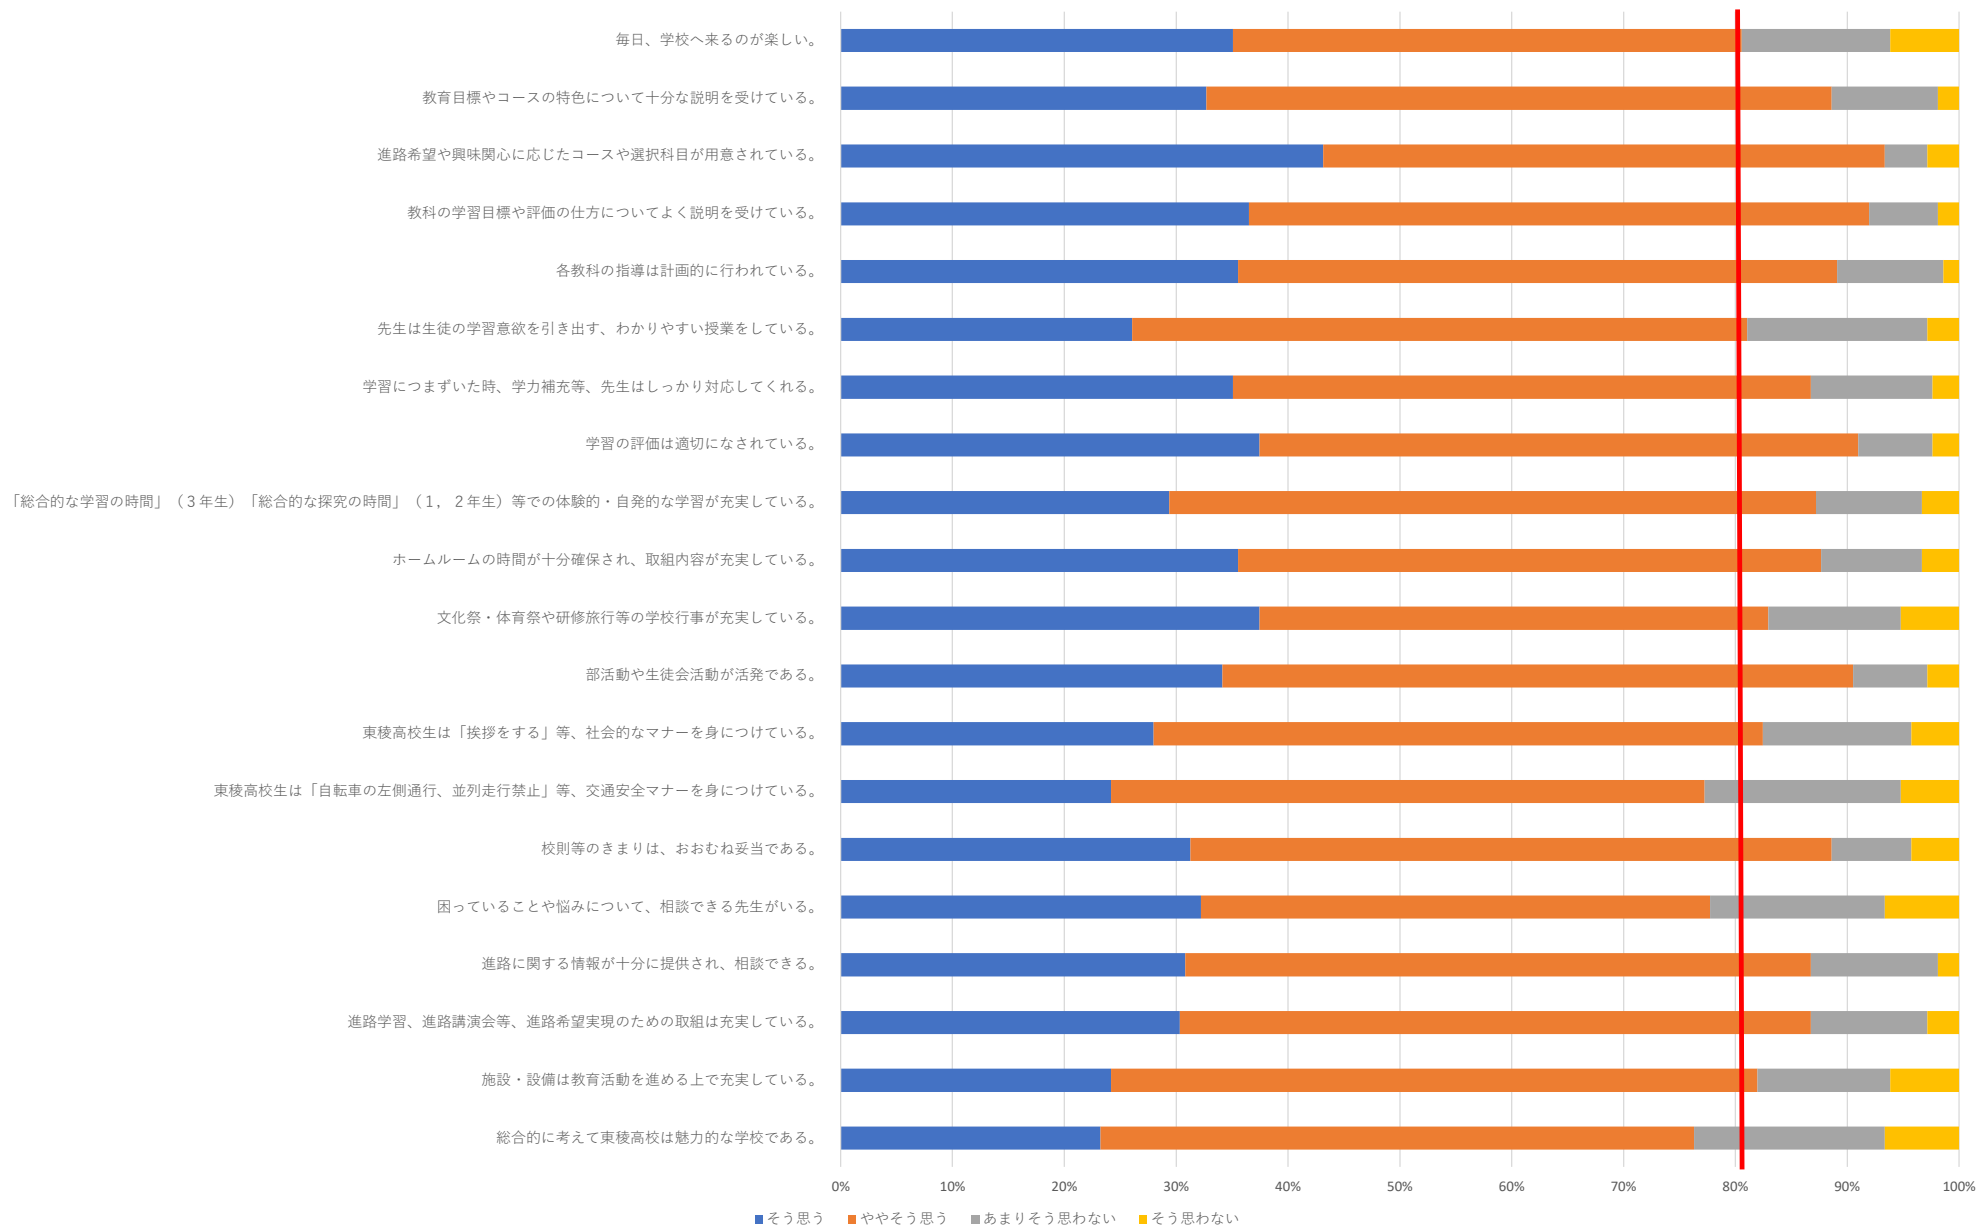

生徒・学校評価アンケート【全学年】 回答率90,8%

生徒・学校評価アンケート【1年生】 回答率89,8%

生徒・学校評価アンケート【2年生】 回答率96,1%

生徒・学校評価アンケート【3年生】 回答率85.9%