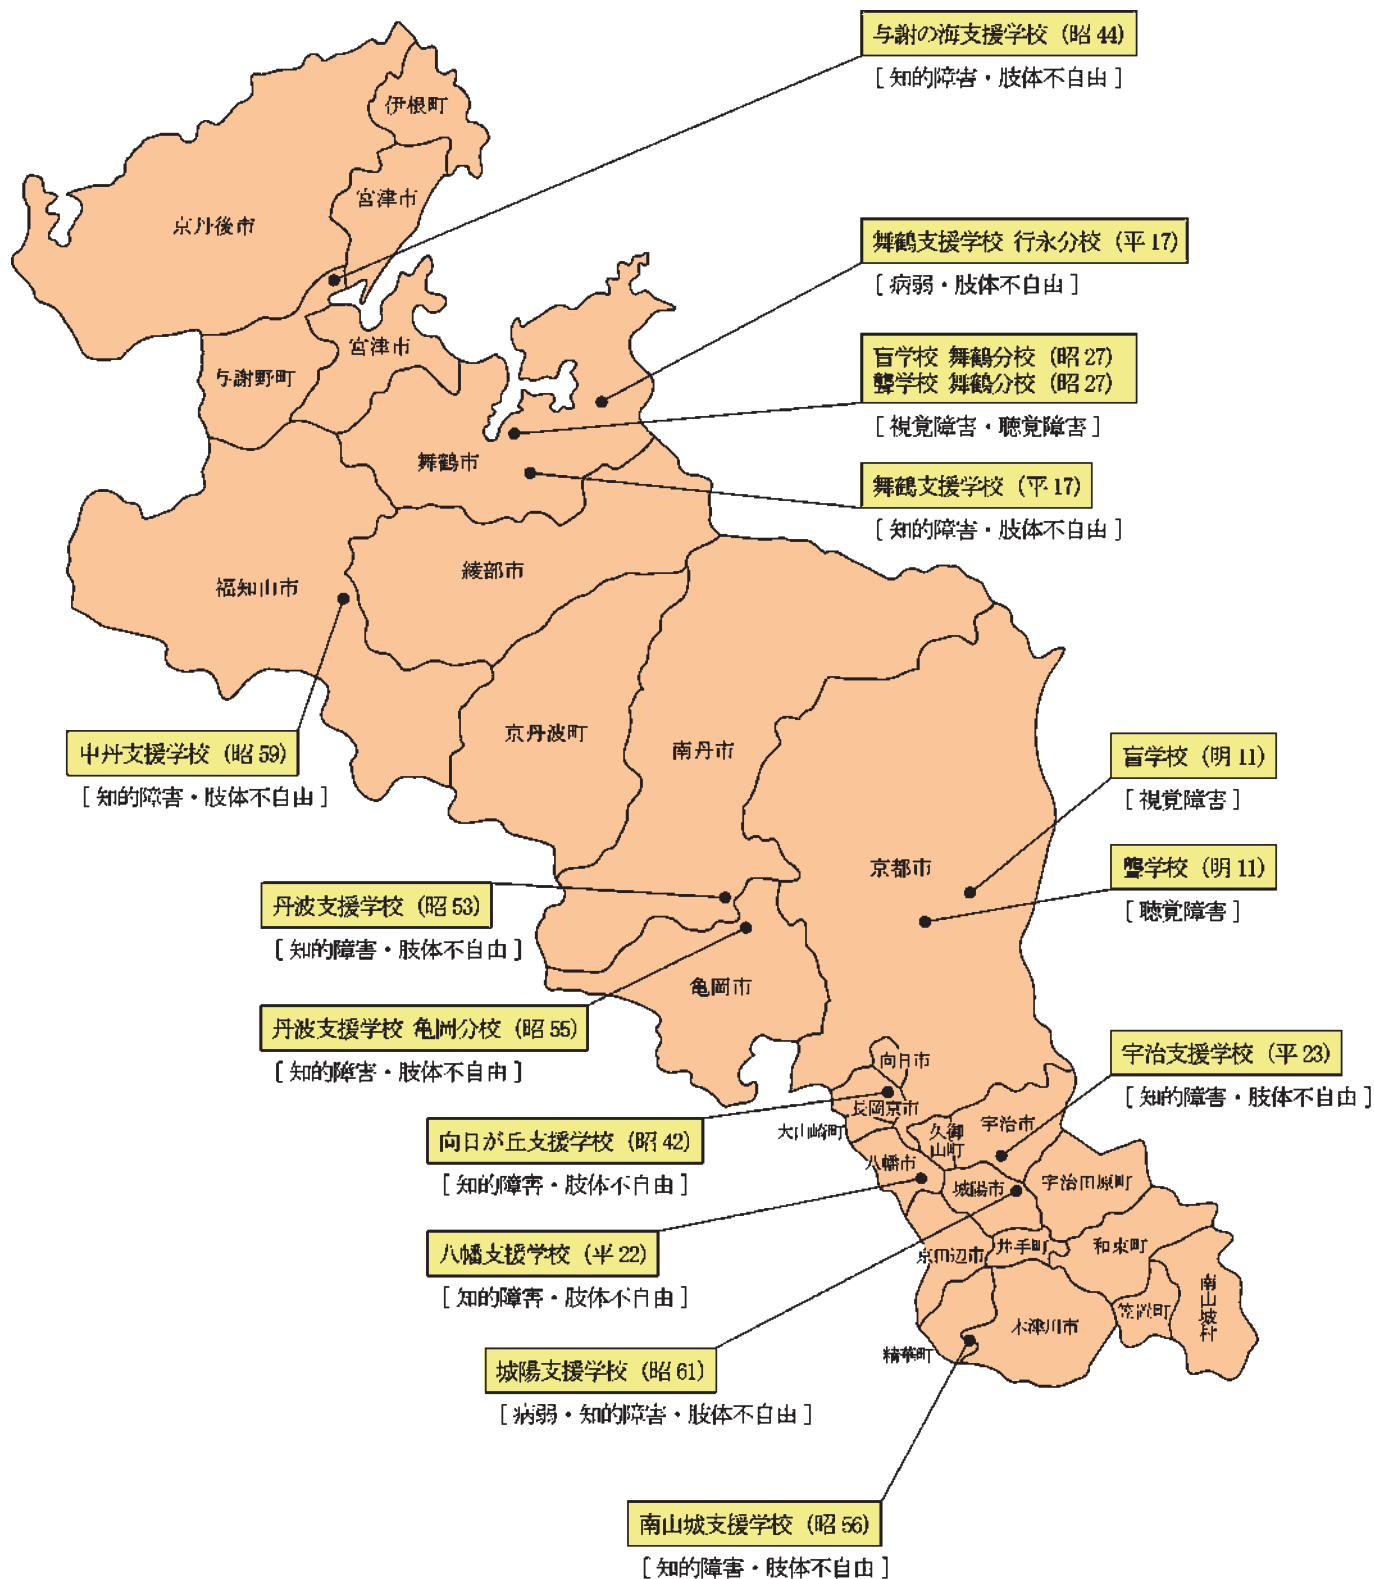

# 京都府立特別支援学校所在地一覽

(平成30年5月1日現在)

※盲学校舞鶴分校…休校中