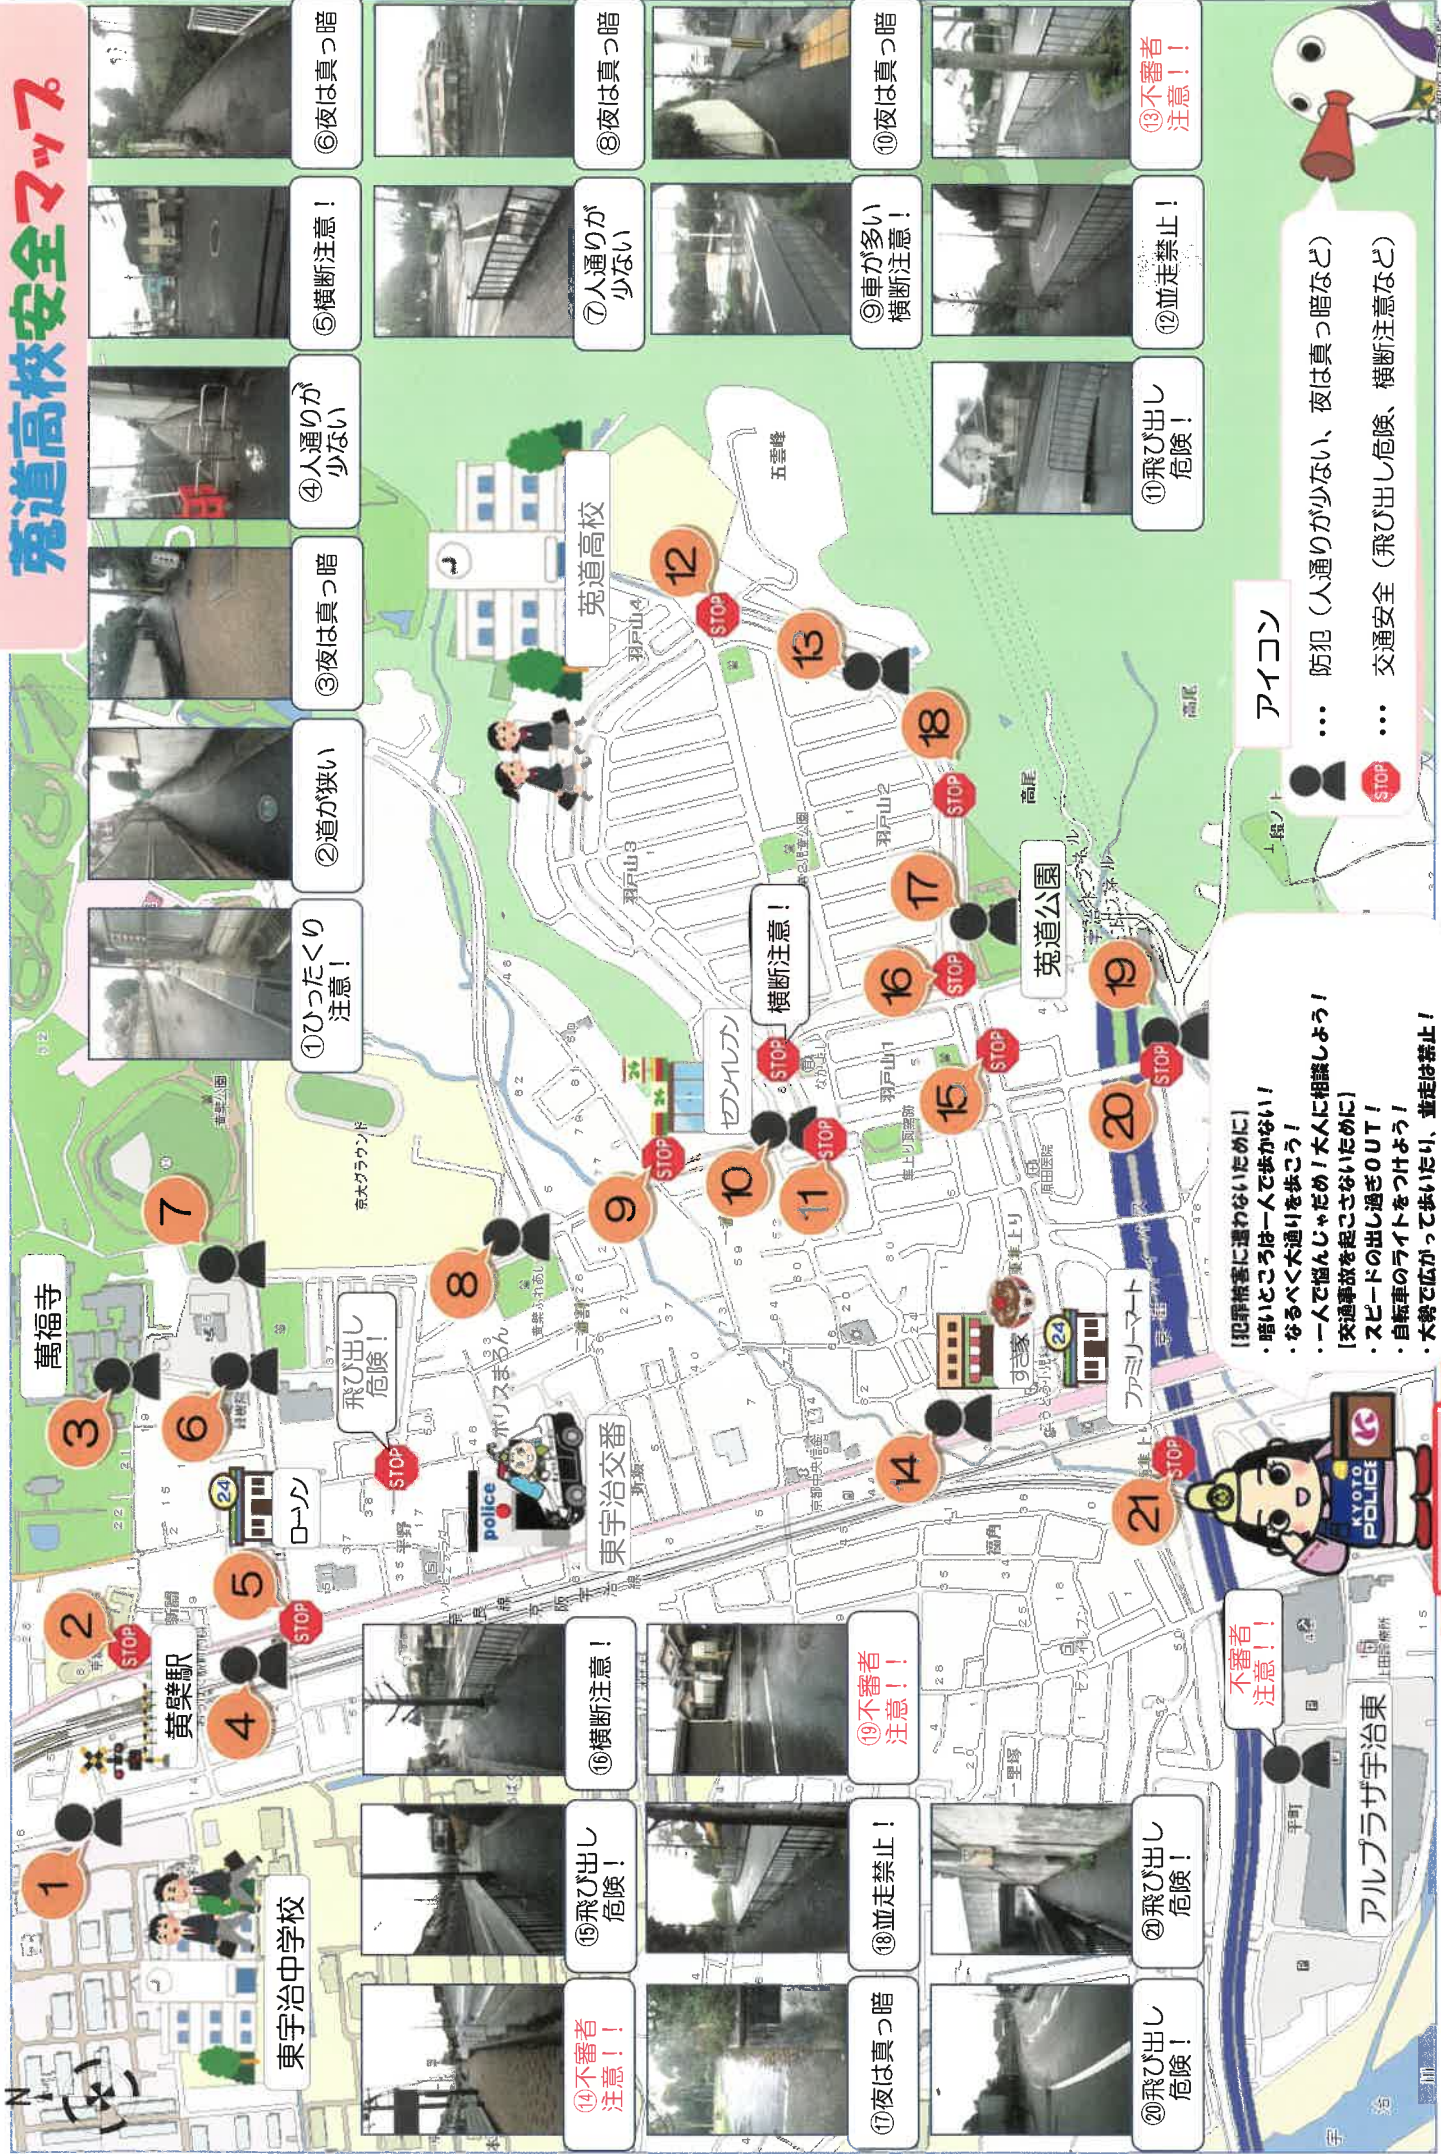

菟道高校安全マップ

東宇治中学校

黄檗駅

東宇治交番

菟道公園

アルプラザ宇治東

不審者注意！！

【犯罪被害に遭わないために】
 ・暗いところは一人で歩かない！
 ・なるべく大通りを歩こう！
 ・一人で悩んじゃダメ！大人に相談しよう！
 【交通事故を起こさないために】
 ・スピードの出し過ぎOUT！
 ・自転車のライトをつけよう！
 ・大勢で広がって歩いたり、並走は禁止！

アイコン

- ... 防犯（人通りが少ない、夜は真っ暗など）
- ... 交通安全（飛び出し危険、横断注意など）

⑥夜は真っ暗

⑤横断注意！

④人通りが少ない

③夜は真っ暗

②道が狭い

①ひったくり注意！

⑧夜は真っ暗

⑦人通りが少ない

⑩夜は真っ暗

⑨車が多い横断注意！

⑬不審者注意！！

⑫並走禁止！

⑪飛び出し危険！

⑬横断注意！

⑮飛び出し危険！

⑰不審者注意！！

⑱並走禁止！

⑲飛び出し危険！

⑳飛び出し危険！

ポリスマイこ