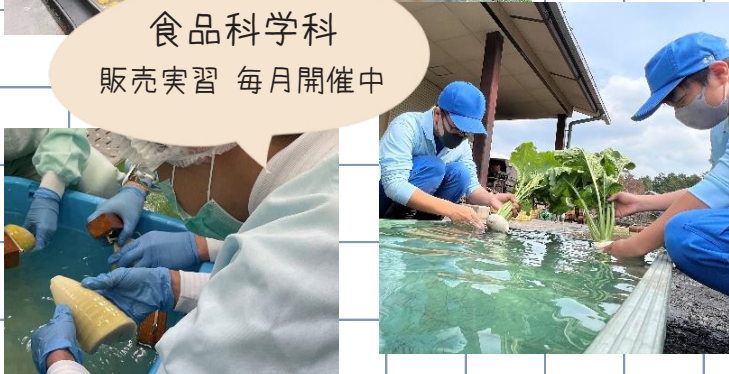

賛助会員募集のお知らせ
本会は、卒業生および一般会員の賛助会費（100,000円）で運営しています。出費多端な折から誠に恐縮ではございますが、本会の趣旨にご賛同いただき、ご支援を賜りますようお願い申し上げます。

須高公式ホームページ・Instagram 更新中
学校行事の報告や部活動の試合結果等、最新の情報はホームページやInstagramから入手できます。須高生の輝く姿を是非ご覧下さい。
ホームページ Instagram