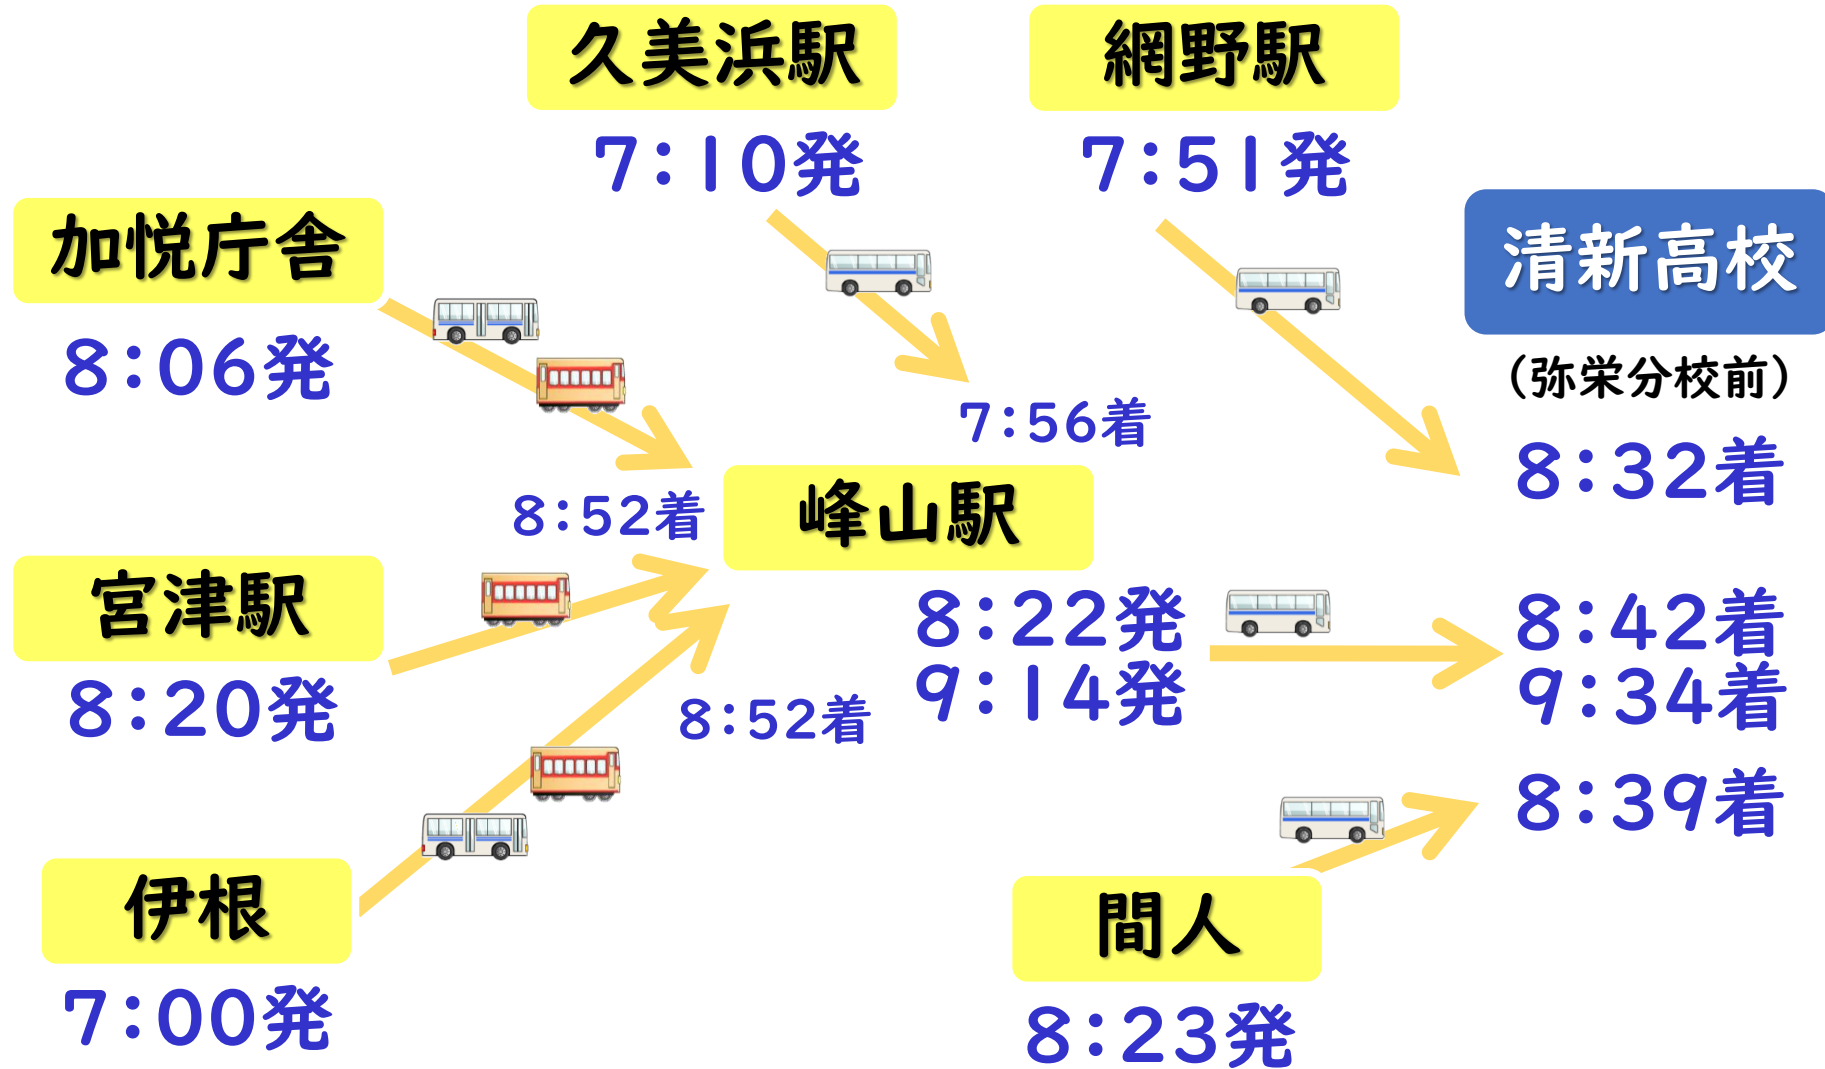

登校時間のめやす (丹後全域)

※丹海バス:2023.10.1改正
京都丹後鉄道:2023.10.1改正

下校時間のめやす (丹後全域)

※丹海バス:2023.10.1改正
京都丹後鉄道:2023.10.1改正