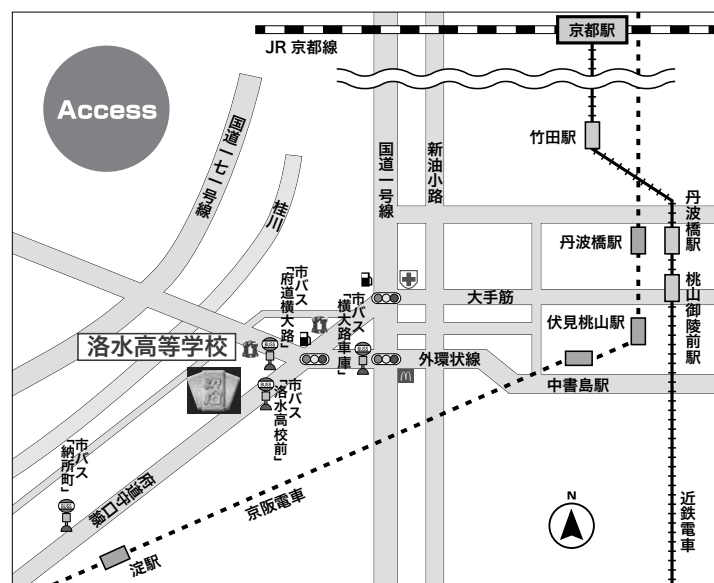

京都府立

洛水 高等学校

〒612-8283 京都市伏見区横大路向ヒ18番地
TEL.075-621-6330

HP:<http://www.kyoto-be.ne.jp/rakusui-hs/mt/>

ウェブ申し込み

すべての生徒が輝ける学校

第4回学校説明会

学習アドバイス(国語・英語)もあるよ。

11月11日(土) 10:00~

(詳細は裏面またはHPを御確認ください)

R5 第4回 学校説明会チラシ ウラ面

< 参加申し込みについて >

- ウェブ申し込み 下のQRコードより申し込みください。
- 学校ホームページ・電話からでも申し込みいただけます。

11月11日(土) 第4回 学校説明会

受付 9:30～ 開始 10:00～11:30

ウェブ申し込み

学習指導、カリキュラム、入学者選抜、学校生活、
洛水式キャリア教育、部活動についての説明
国語・英語の学習アドバイスを実施！

<連絡事項>

- ・特別警報等により中止する場合はHPに掲載します。
- ・傷害保険加入の都合上、申込締切を11月7日(火)にさせていただきます。
- ・本校は二足制です。上履きと下履きを入れる袋等の御準備をお願いします。

- ◆京阪中書島駅からバスで12分
- ◆京阪淀駅からバスで8分

京都府立洛水高等学校

〒612-8283 京都市伏見区横大路向ヒ18番地

TEL 075-621-6330

ホームページ