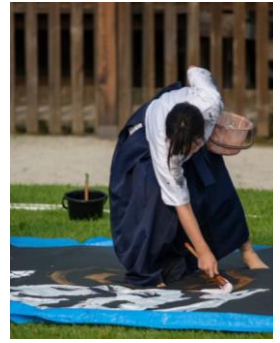

上賀茂神社 奉納 書道パフォーマンス

日時 2022年10月23日(日)

会場 上賀茂神社内 馬場殿前芝生

(雨天の場合は馬場殿)

プログラム

- 10:00~10:40 京都府立洛西高校
- 10:40~11:20 京都府立桂高校
- 11:20~12:00 京都府立南陽高校
- 休憩
- 13:00~13:40 京都市立日吉ヶ丘高校
- 13:40~14:20 京都市立塔南高校
- 14:20~15:00 立命館大学