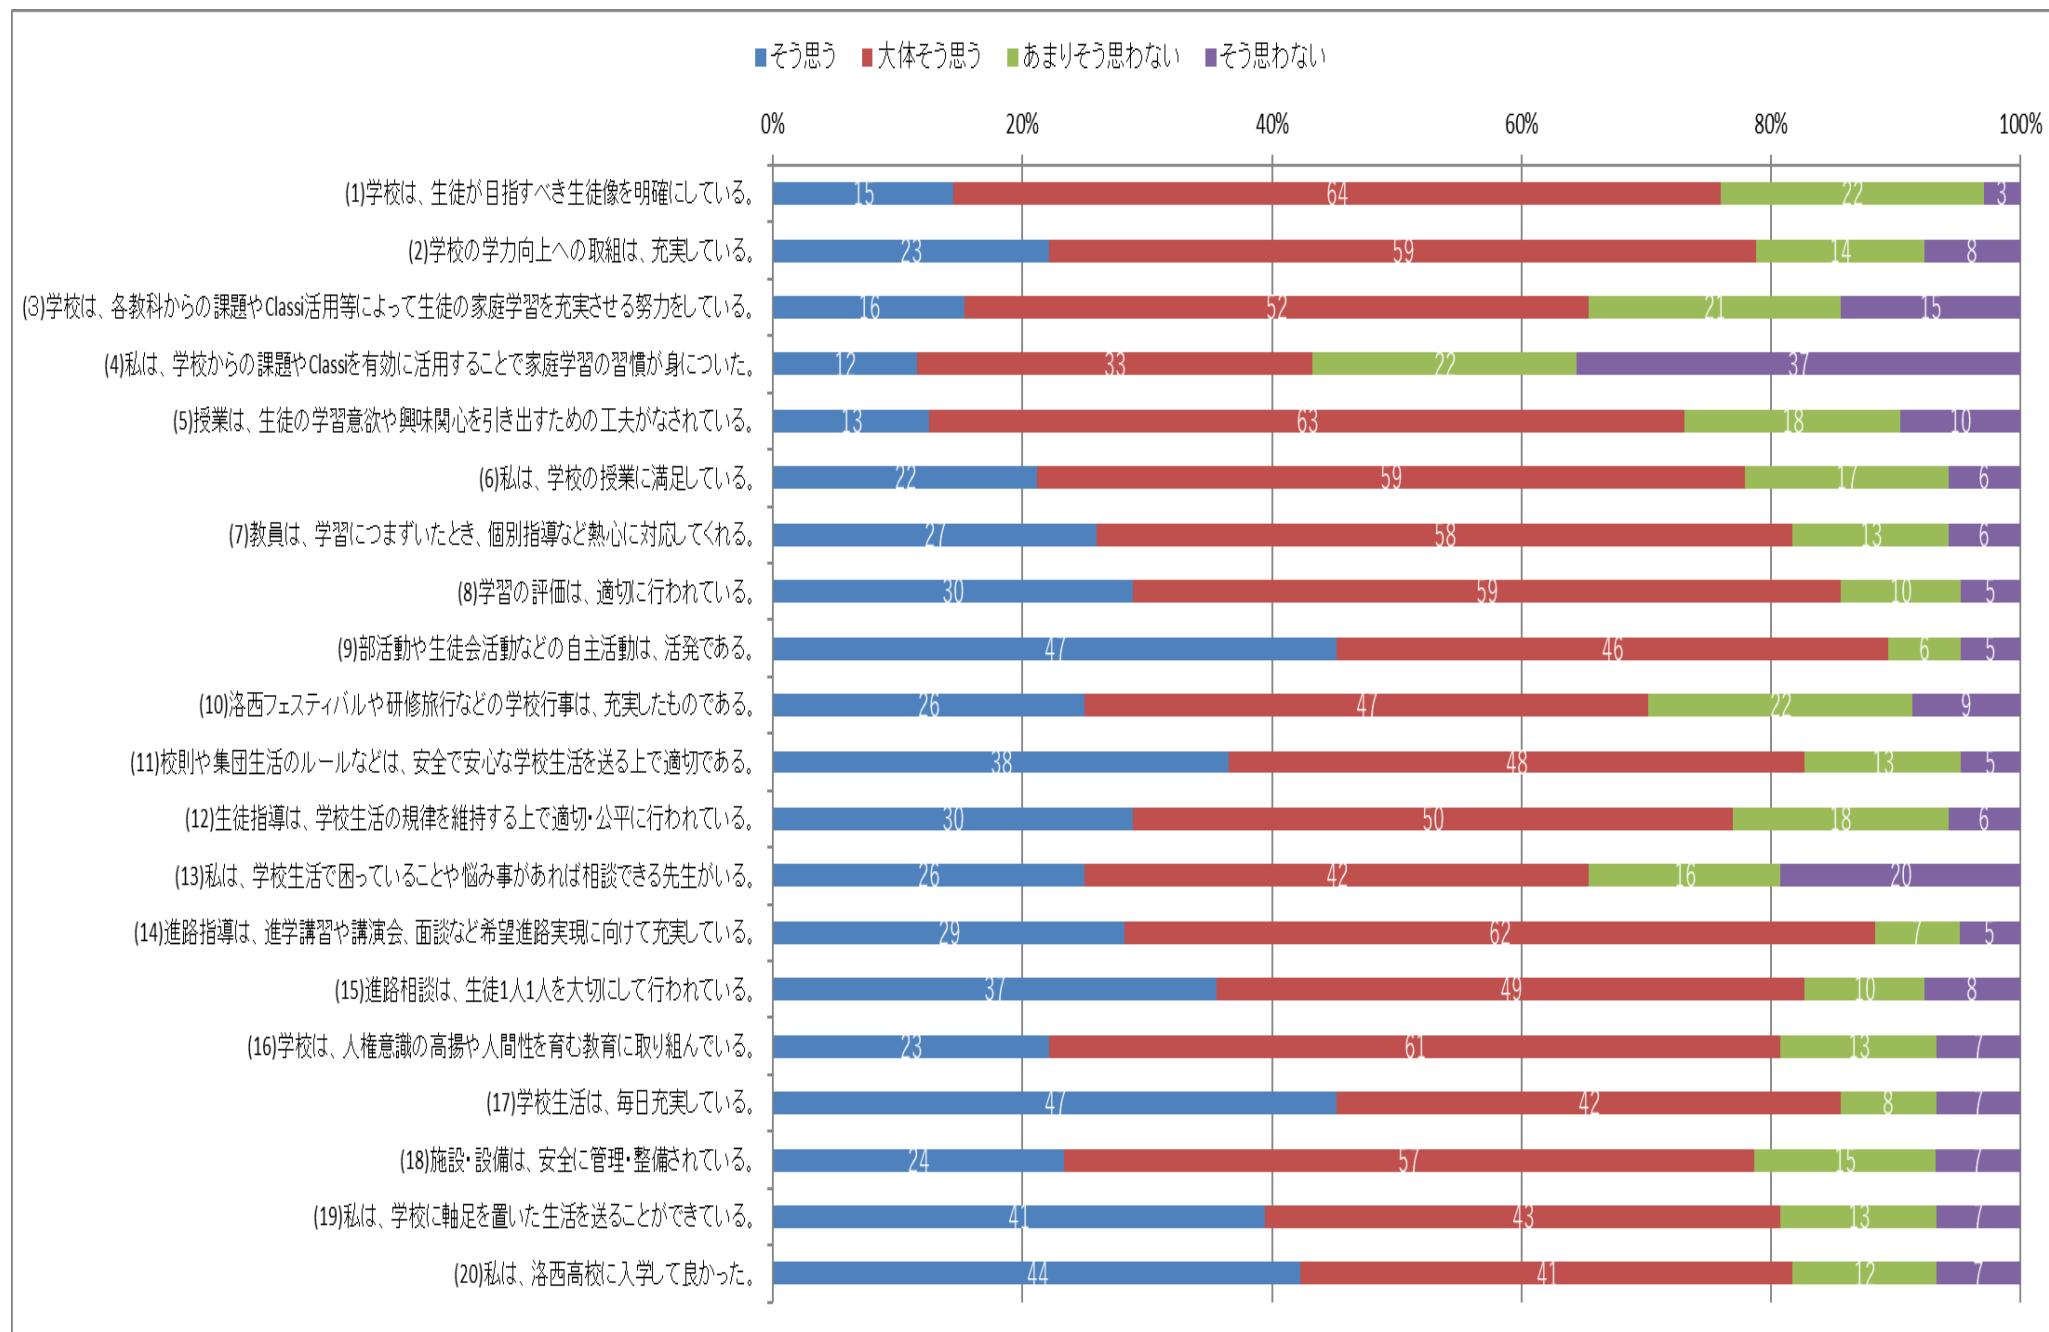

R3 学校評価アンケート集計結果 第3学年 生徒 (回答数 103~104/272)

R3 学校評価アンケート集計結果 第3学年 保護者 (回答数 79~81/272)