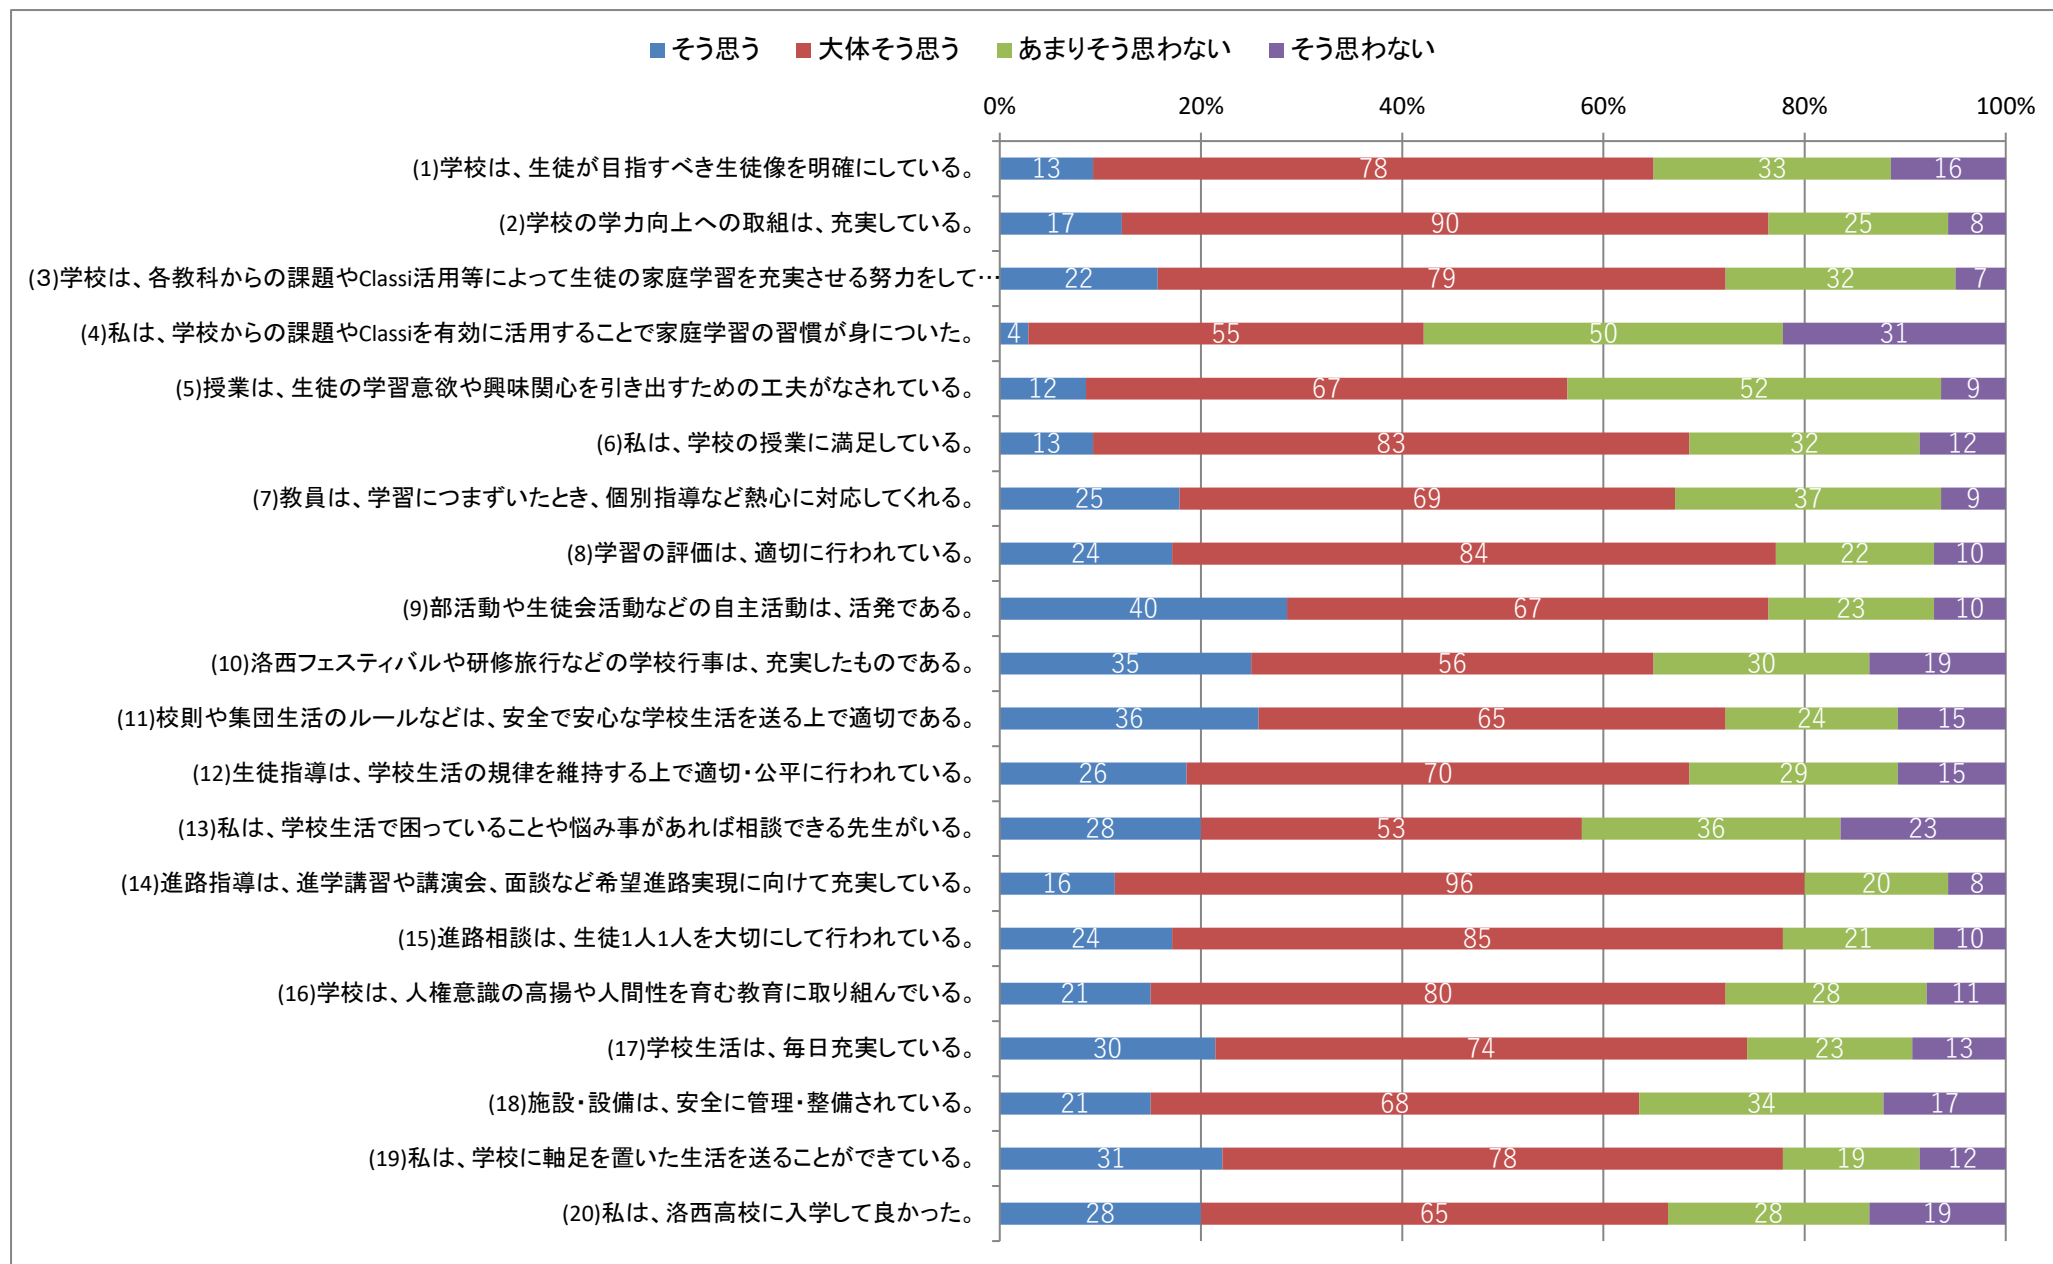

R3 学校評価アンケート集計結果 **第2学年 生徒** (回答数 140/275)

R3 学校評価アンケート集計結果 第2学年 保護者 (回答数 116~118/275)