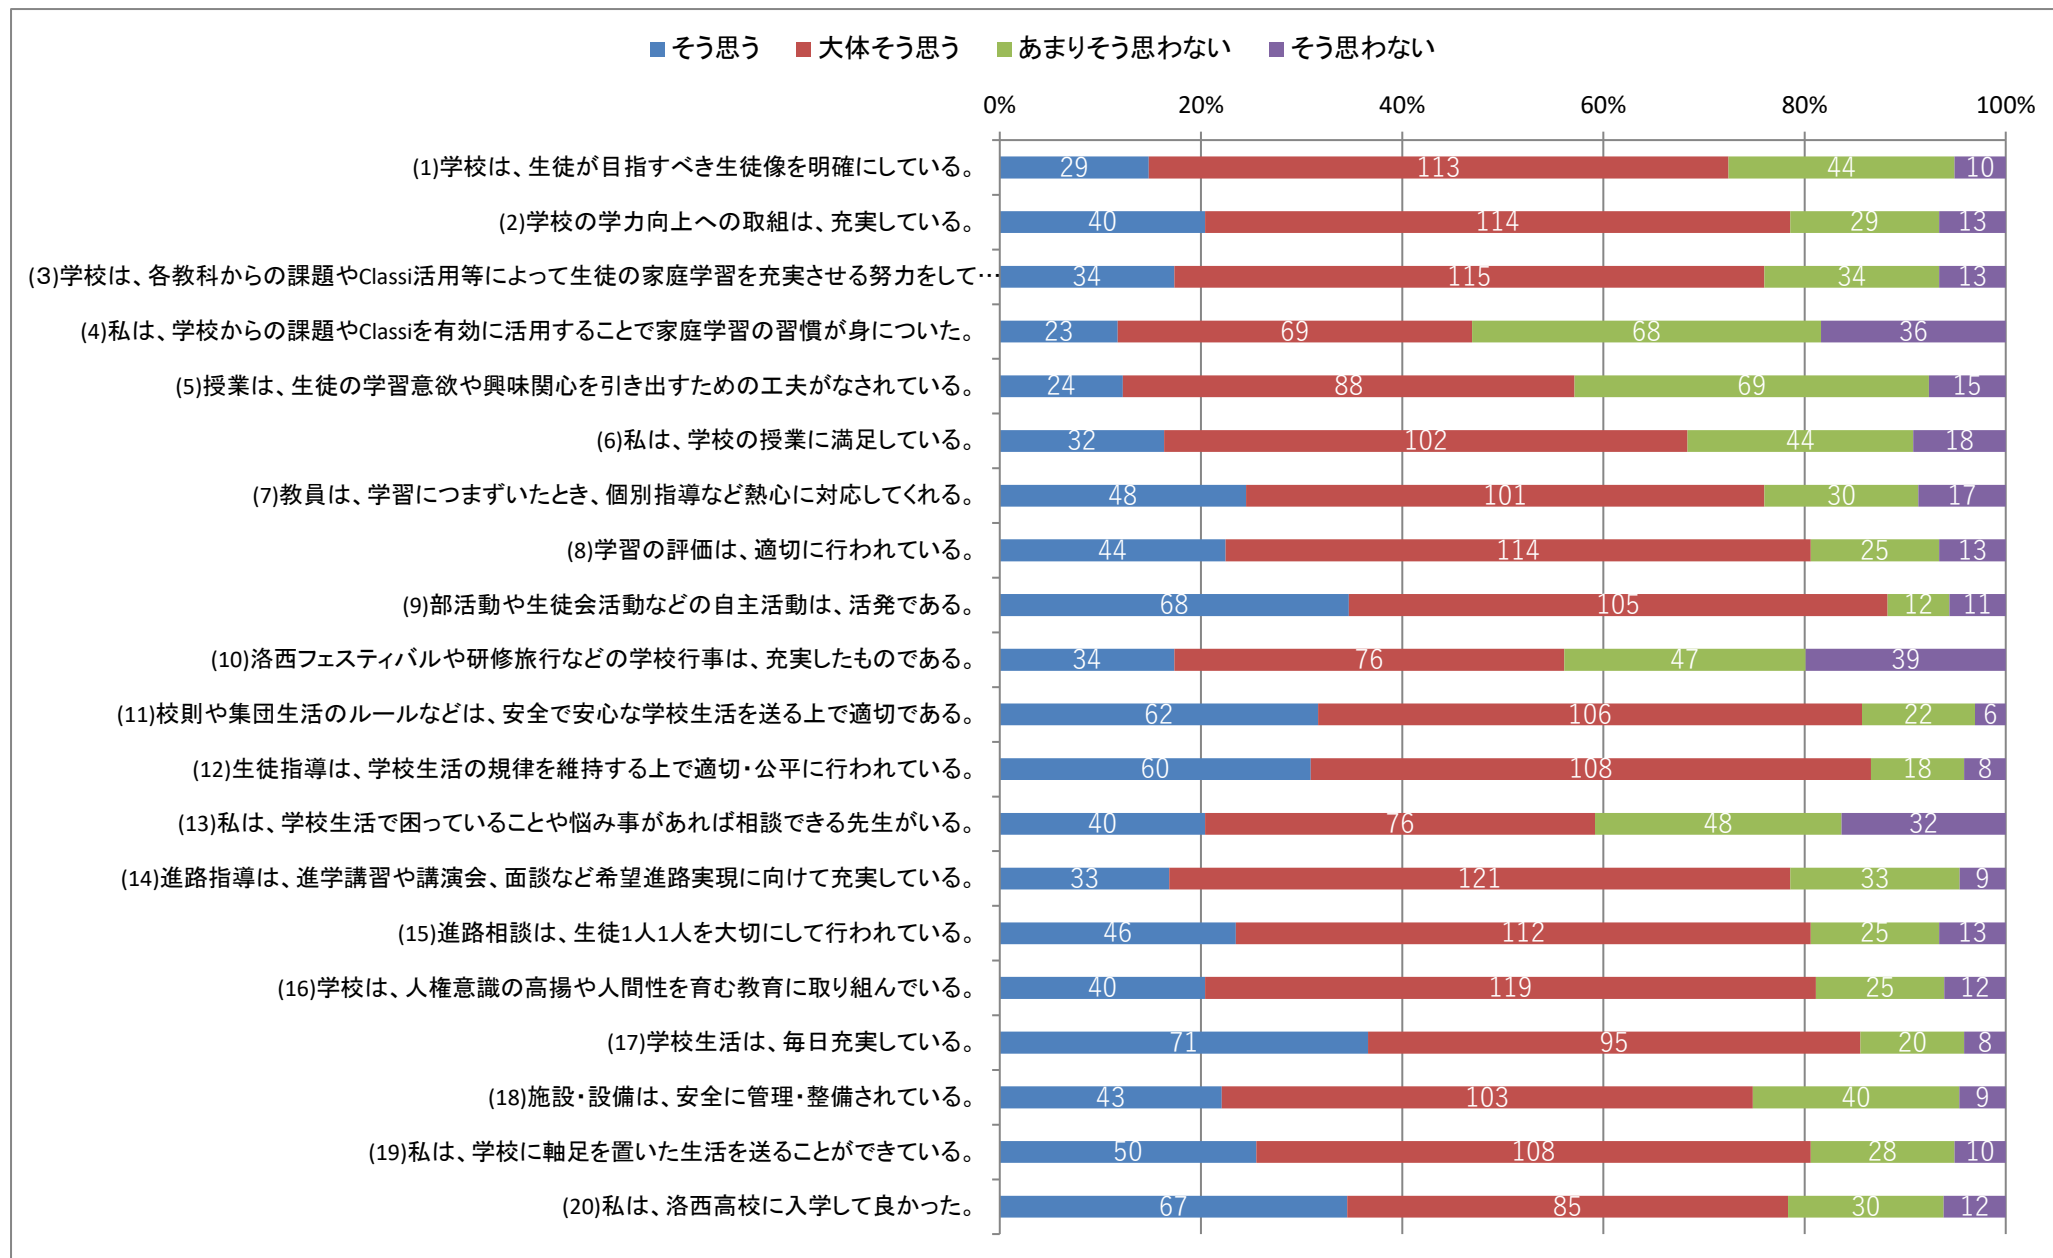

R3 学校評価アンケート集計結果 第1学年 生徒 (回答数 194~196/279)

R3 学校評価アンケート集計結果 第1学年 保護者 (回答数 178~181/279)