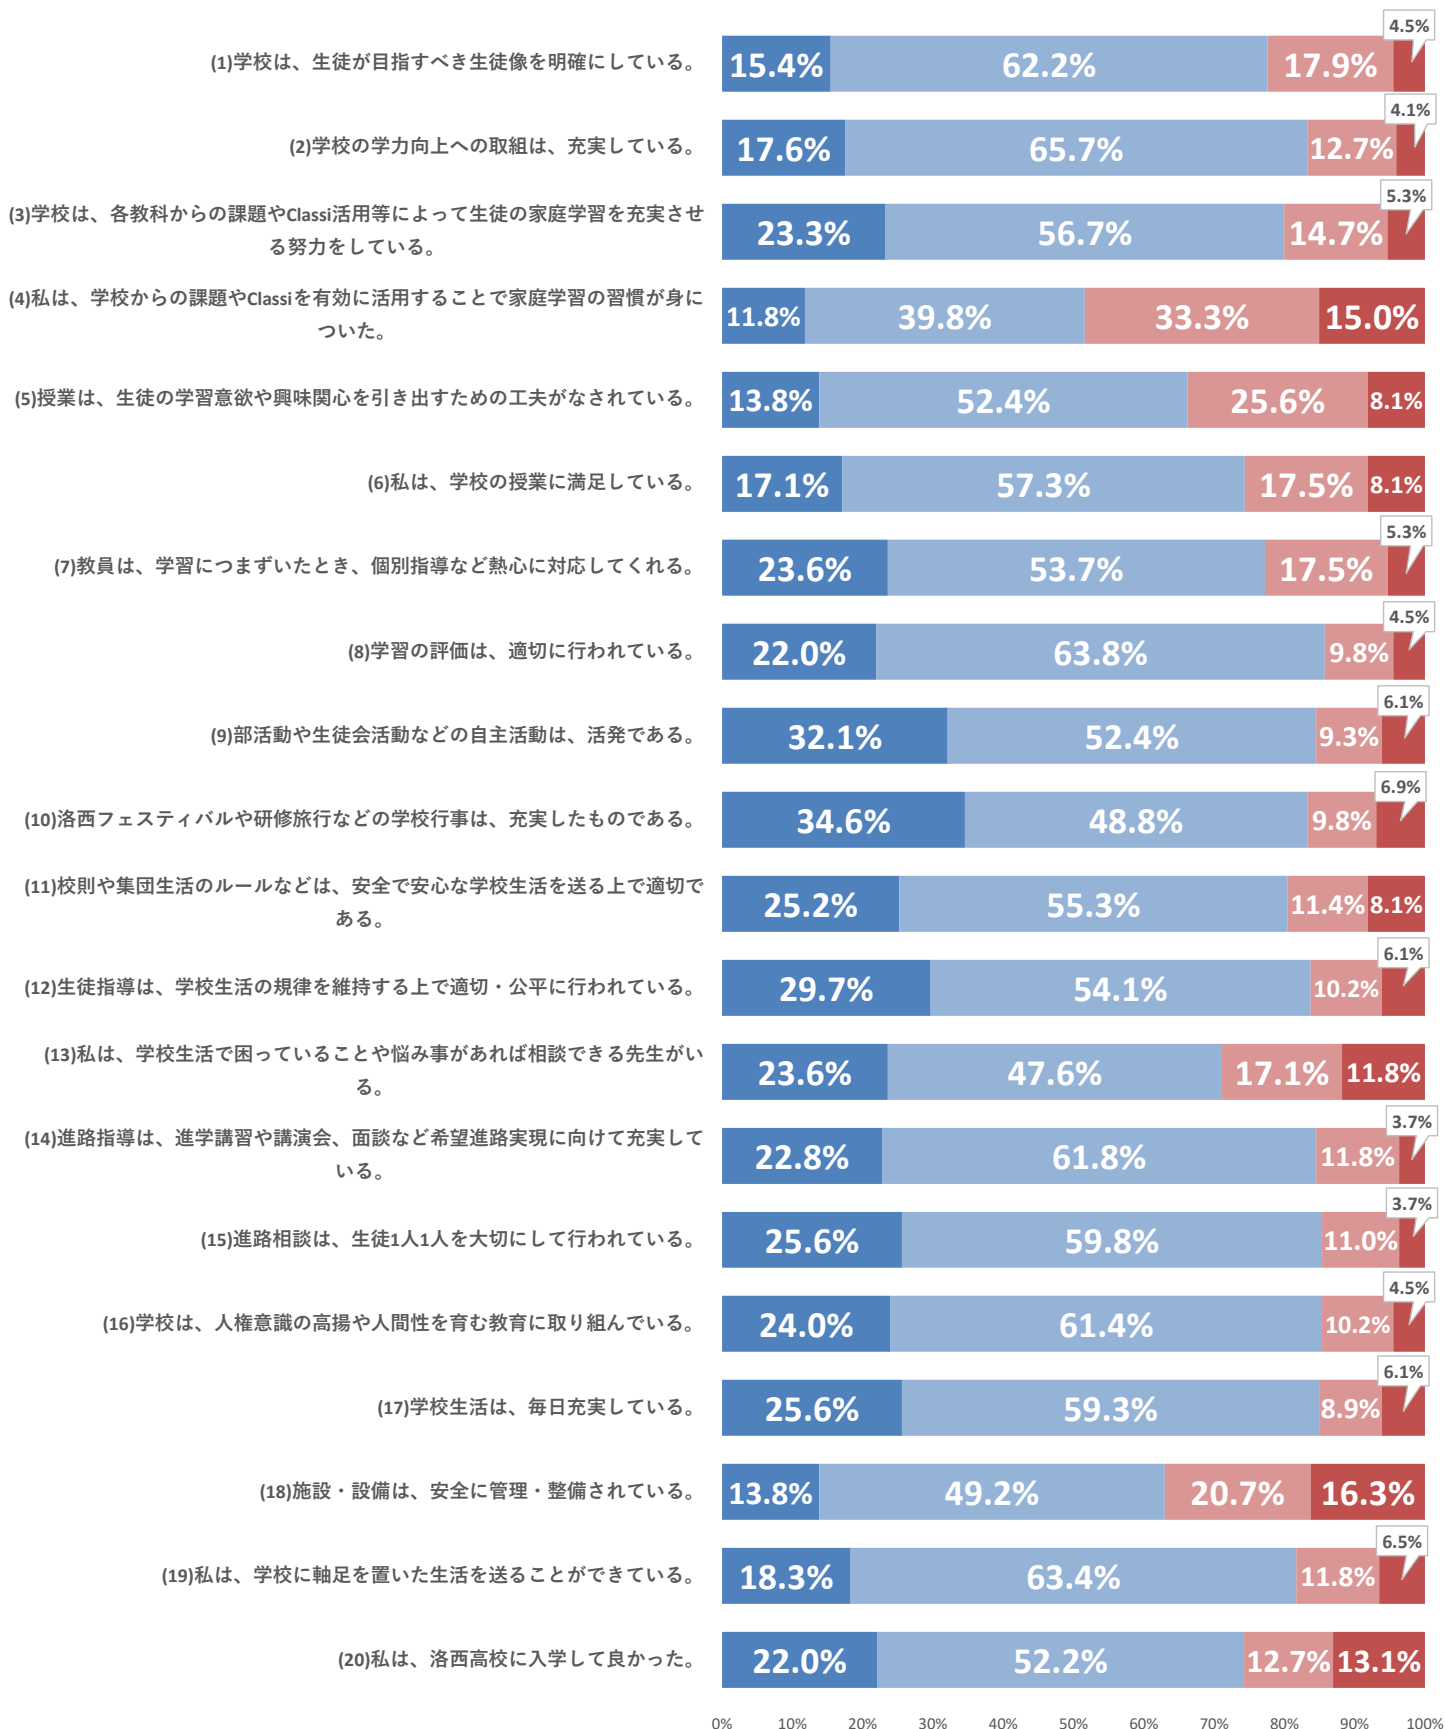

令和5年度学校評価アンケート（全学年・生徒）

1年（回答数：245～246／265）

■ そう思う ■ 大体そう思う ■ あまりそう思わない ■ そう思わない

2年 (回答数：238～239 / 273)

■ そう思う ■ 大体そう思う ■ あまりそう思わない ■ そう思わない

3年 (回答数：137～138 / 270)

■ そう思う ■ 大体そう思う ■ あまりそう思わない ■ そう思わない