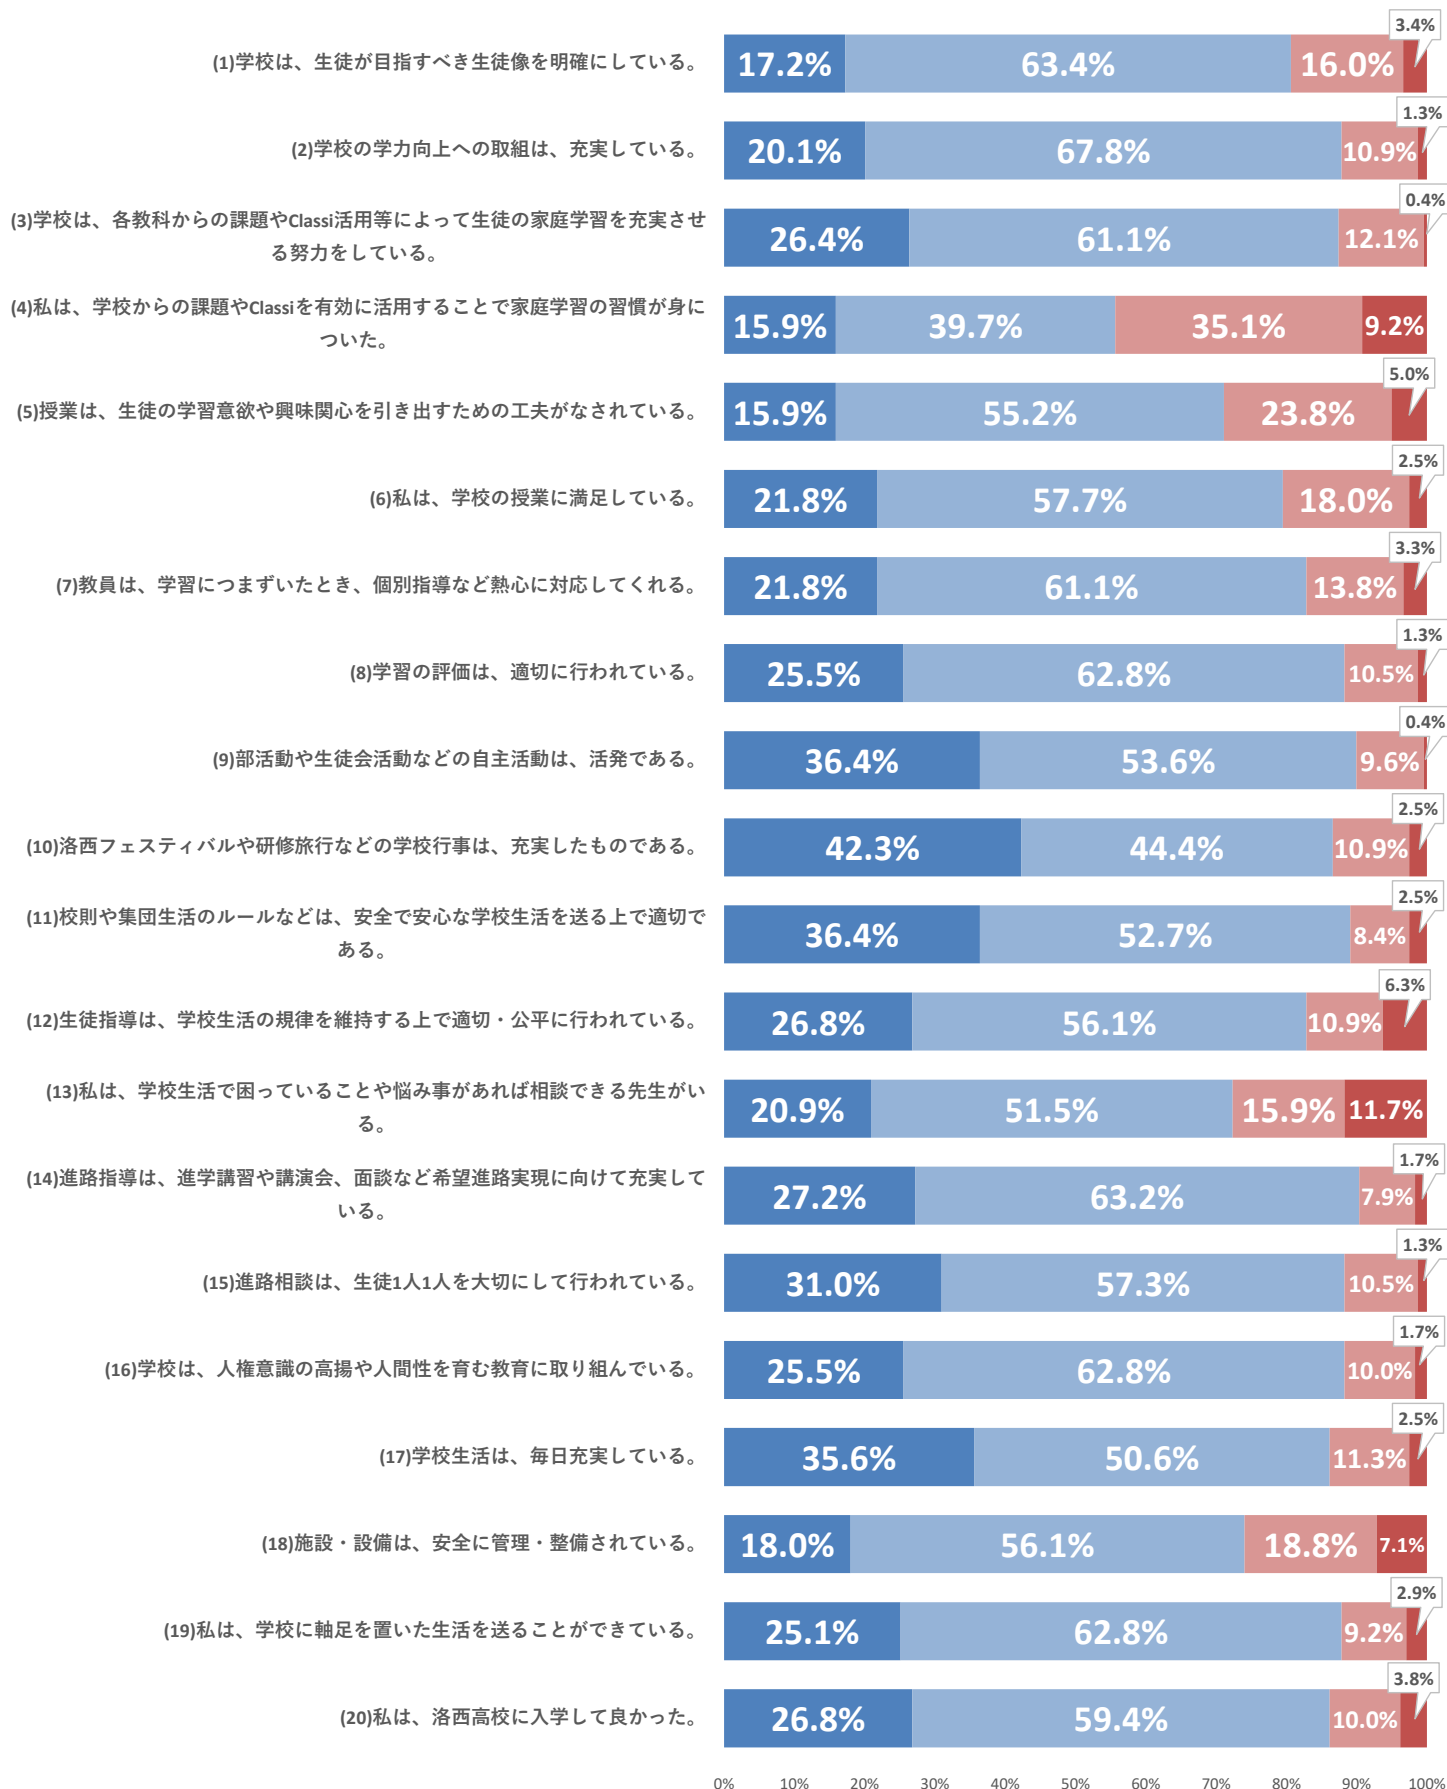

令和5年度学校評価アンケート（全学年・生徒）

1年（回答数：245～246／265）

■ そう思う ■ 大体そう思う ■ あまりそう思わない ■ そう思わない

2年 (回答数：238～239 / 273)

■ そう思う ■ 大体そう思う ■ あまりそう思わない ■ そう思わない

3年 (回答数：137～138 / 270)

■ そう思う ■ 大体そう思う ■ あまりそう思わない ■ そう思わない