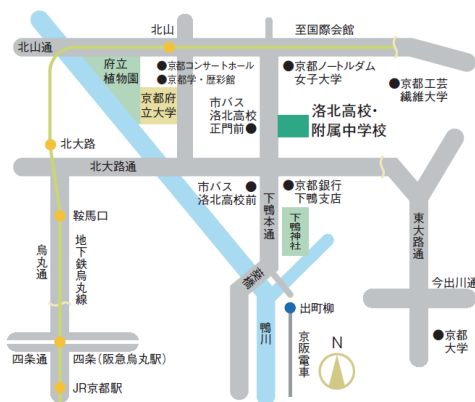

京都府立洛北高等学校附属中学校

OPEN CAMPUS

オープン キャンパス

事前申込
不要

令和5年6月10日(土)

混雑が予想されますので、次の通り居住地区ごとに時間帯を分け、以下の時間内にご来校ください。

午前の部	10時00分～11時30分	北区、上京区、左京区、中京区、下京区にお住まいの方
午後の部	13時00分～14時30分	東山区、山科区、南区、右京区、西京区、伏見区、京都市以外にお住まいの方

場所 本校 各教室等 説明会場や発表スペースを用意しますので御自由に御見学ください。

対象 児童(小4～6年)とその保護者、教育委員会関係者、その他学校関係者等

内容

- 生徒による学習活動の発表、校内ツアー
- ミニ授業体験(数学・理科・英語)など

* 駐車場、駐輪場がありませんので、公共交通機関により御来校願います。

* 当日は、上履きと下足袋を御持参ください。

* 発表内容の詳細・時間は、5月末ごろに、洛北高等学校附属中ホームページに掲載します。

《交通アクセス》

JR京都駅より

- 市バス(4系統)『洛北高校正門前』下車すぐ
(205系統)『洛北高校前』下車、徒歩3分
- 地下鉄「国際会館行き」
『北山』駅下車、徒歩12分
『北大路』駅下車、徒歩15分

京阪出町柳駅より

- 市バス(1系統)『洛北高校前』下車、徒歩3分
(4系統)『洛北高校正門前』下車すぐ
- 京都バス(35系統)『洛北高校前』下車、徒歩3分
(46系統)『洛北高校正門前』下車すぐ

〒606-0851 京都市左京区下鴨梅ノ木町59
TEL 075-781-0020(8:30～17:00)土日のぞく
FAX 075-781-2520
e-mail rakuhokufuzoku-jhs@kyoto-be.ne.jp