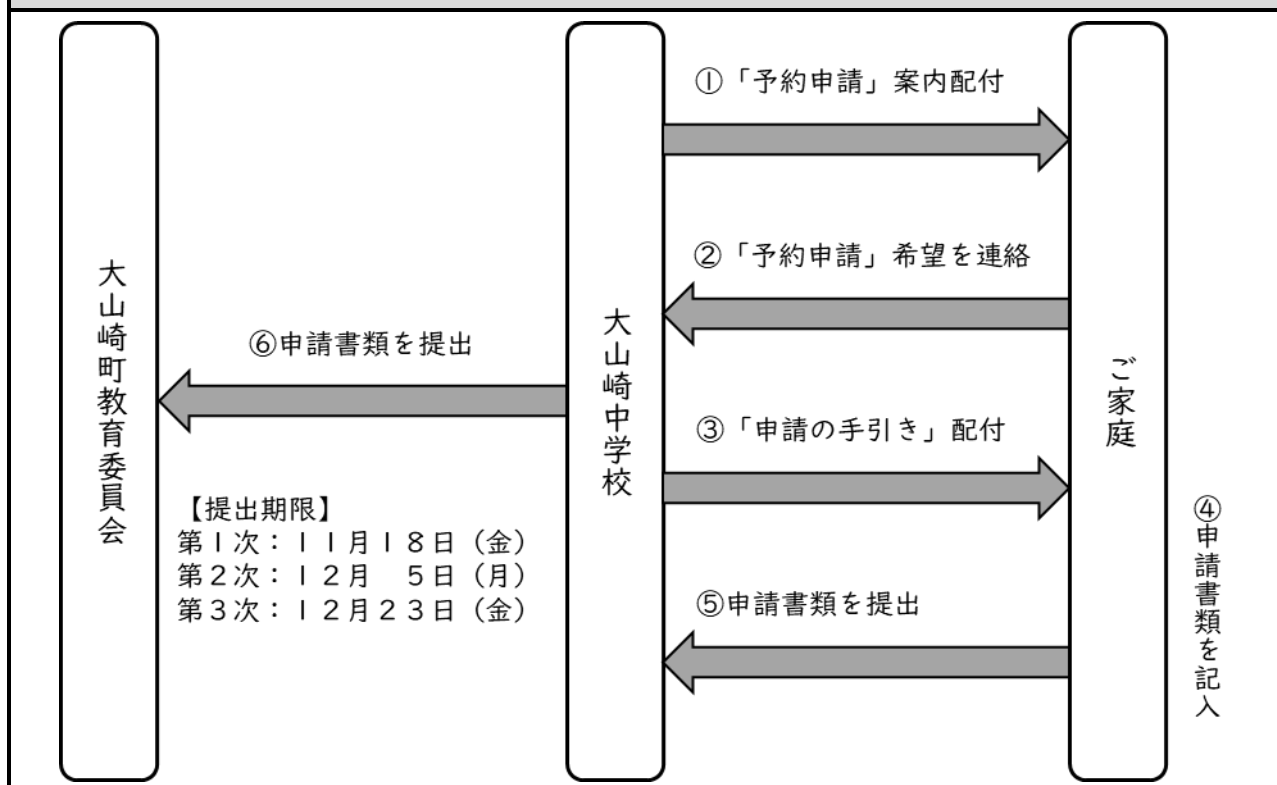

「京都府高校生等修学支援事業」予約申請の手順