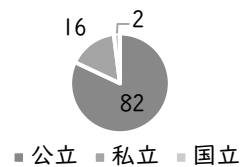

## 第1回進路希望調査より②

第1回進路希望調査では、提出を遅れた人が数人いました。非常に残念なことです。「進路」というものを自分の人生に関わることです。進路に関する書類を提出期限を守れないということは、自分の人生に対して向き合えていないということです。先生や保護者の方は、みなさんの進路のためにサポートや相談に乗ることはできますが、当の本人が自分の進路に対して真剣に向き合わなければ、進路は切り開けません。

また、メ切当日に学校を欠席して提出できない人もいましたが、それは言い訳でしかありません。提出期間を長く設けているのですから、欠席してしまう可能性も含めて、早めに提出するのがマナーです。特別な事情がない限り、できるだけ早めに提出するように心がけてください。ちなみに、メ切当日に提出した人が55名もいました。提出してもミスがあり、訂正のために返却した人は100名を超えていました。第2回進路希望調査は、2学期初めの8月下旬から9月上旬を予定しています。提出期間も、第1回は修学旅行を挟んだので、長めに設定しましたが、第2回からは1週間程度を考えています。前回のNo. 10に記載した記入ミスも含めて、第1回と同じようなミスがないように、第2回は気を引き締めて臨んでほしいです。

### 第1回進路希望調査の分析

第1回進路希望調査を簡単に分析してみました。これから進路希望も変わっていくと思いますが、参考にさせていただければと思います。

#### 【第1志望の割合】

第1志望のみで、公立・私立・国立の割合を計算すると、右表のようになりました。例年に比べ、公立を第1志望にしている人が多い印象です。

公立	82%
私立	16%
国立	2%