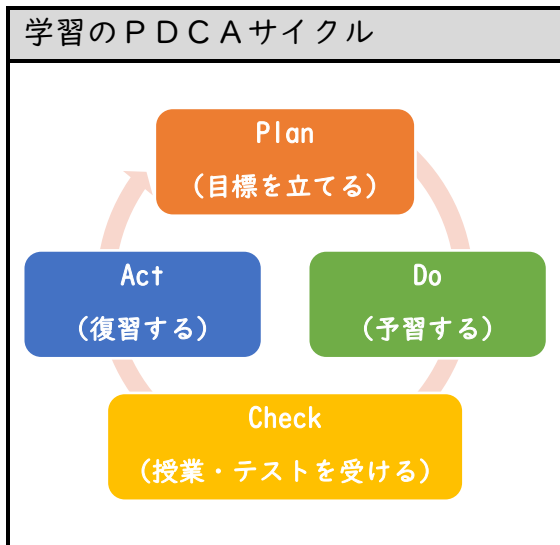

## 学習確認プログラムにむけて

来週の5月11日（水）は第1回学習確認プログラムが実施されます。

学習確認プログラムについて、「定期テストとどう違うの?」と質問されることがあります。「キャリア通信No. 2」でも触れていますが、大きな違いはその「ねらい」にあります。定期テストが、その時点での「学力の到達度」を測ることをその第1のねらいとしているのに対し、学習確認プログラムではその前後の取り組みを通じて「学習習慣・方法」を身につけることを1つのねらいとしています。

学習確認プログラムの実施前には、テスト範囲の「予習シート」が配付され、予習として取り組みます。そして、テスト後には結果の「分析シート」が手渡され、自分の得意な

分野と苦手な分野が示されます。さらに「振り返り（復習）シート」をやることで、各自の課題を克服していくことを目指します。これは、現在様々な場面で取り上げられる「PDCAサイクル」に近いものがあります。高校では「予習→授業→復習」の学習サイクルを最も重要視します。中学時代にそのサイクルを身につけておけば、社会に出てもきっと役に立つことでしょう。