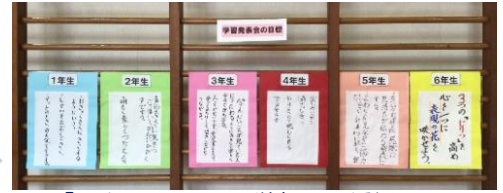

## 学習発表会

～一人一人が輝いていました～

▲「心をひとつに」各学年の目標掲示

11月12日(土)の小春日和の中、学習発表会を行いました。今年度は、コロナ禍のためここ数年できなかった「全校児童が互いの発表を見合い、その成長を確かめ合うこと」の実現に向け、保護者の皆様には、学年ごとの参観者の入替にご理解・ご協力を賜り、誠にありがとうございました。心より感謝申し上げます。

子どもたちは、聞いてほしい人を思い浮かべながら一つ一つ作り上げてきた満足感と友だちと一緒に発表やりきったという達成感を味わうことのできた学習発表会となりました。