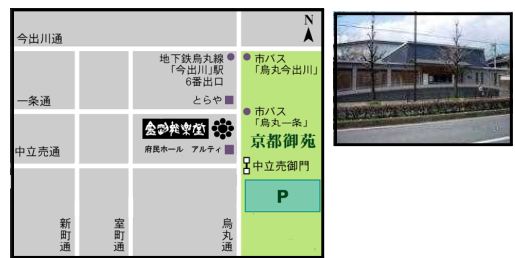

つきましては、保護者の皆様にはこの機会にお子様と共に鑑賞いただきたく御案内いたします。御参加の際は、下の申込書を**10月24日(金)**までに御提出くださいますようお願いいたします。

なお、席に限りがあるため先着100名とさせていただきますので御了承ください。

記

- 日時 平成26年11月1日（土） 開館 9:00 **現地集合** ※**駐輪場はありません。**
鑑賞会 9:30～11:30 **現地解散**
- 会場 「金剛能楽堂」 京都市上京区烏丸通中立売上ル TEL(075)441-7222
- 参加費 1,000円（全学年保護者）
- 内容 (1)「狂言についての解説」 木村 要 氏（狂言師、鴨沂高校一期生）
(2)『萩大名』の鑑賞
(3)『千鳥』の鑑賞
(4)狂言についての質問・交流

- 交通 「金剛能楽堂」に駐輪場がありません。
自転車の場合は、鴨沂高校に駐輪の上、会場までお越しください。

- その他 **先着100名**
申込期日 10月24日(金)

----- 切り取り -----

11月1日（土）「狂言鑑賞会」 **参加申込書** ※担任に提出してください。

() 年 () 組 () 番 生徒氏名 ()

保護者氏名 ()

申込期日 10月24日(金) ()