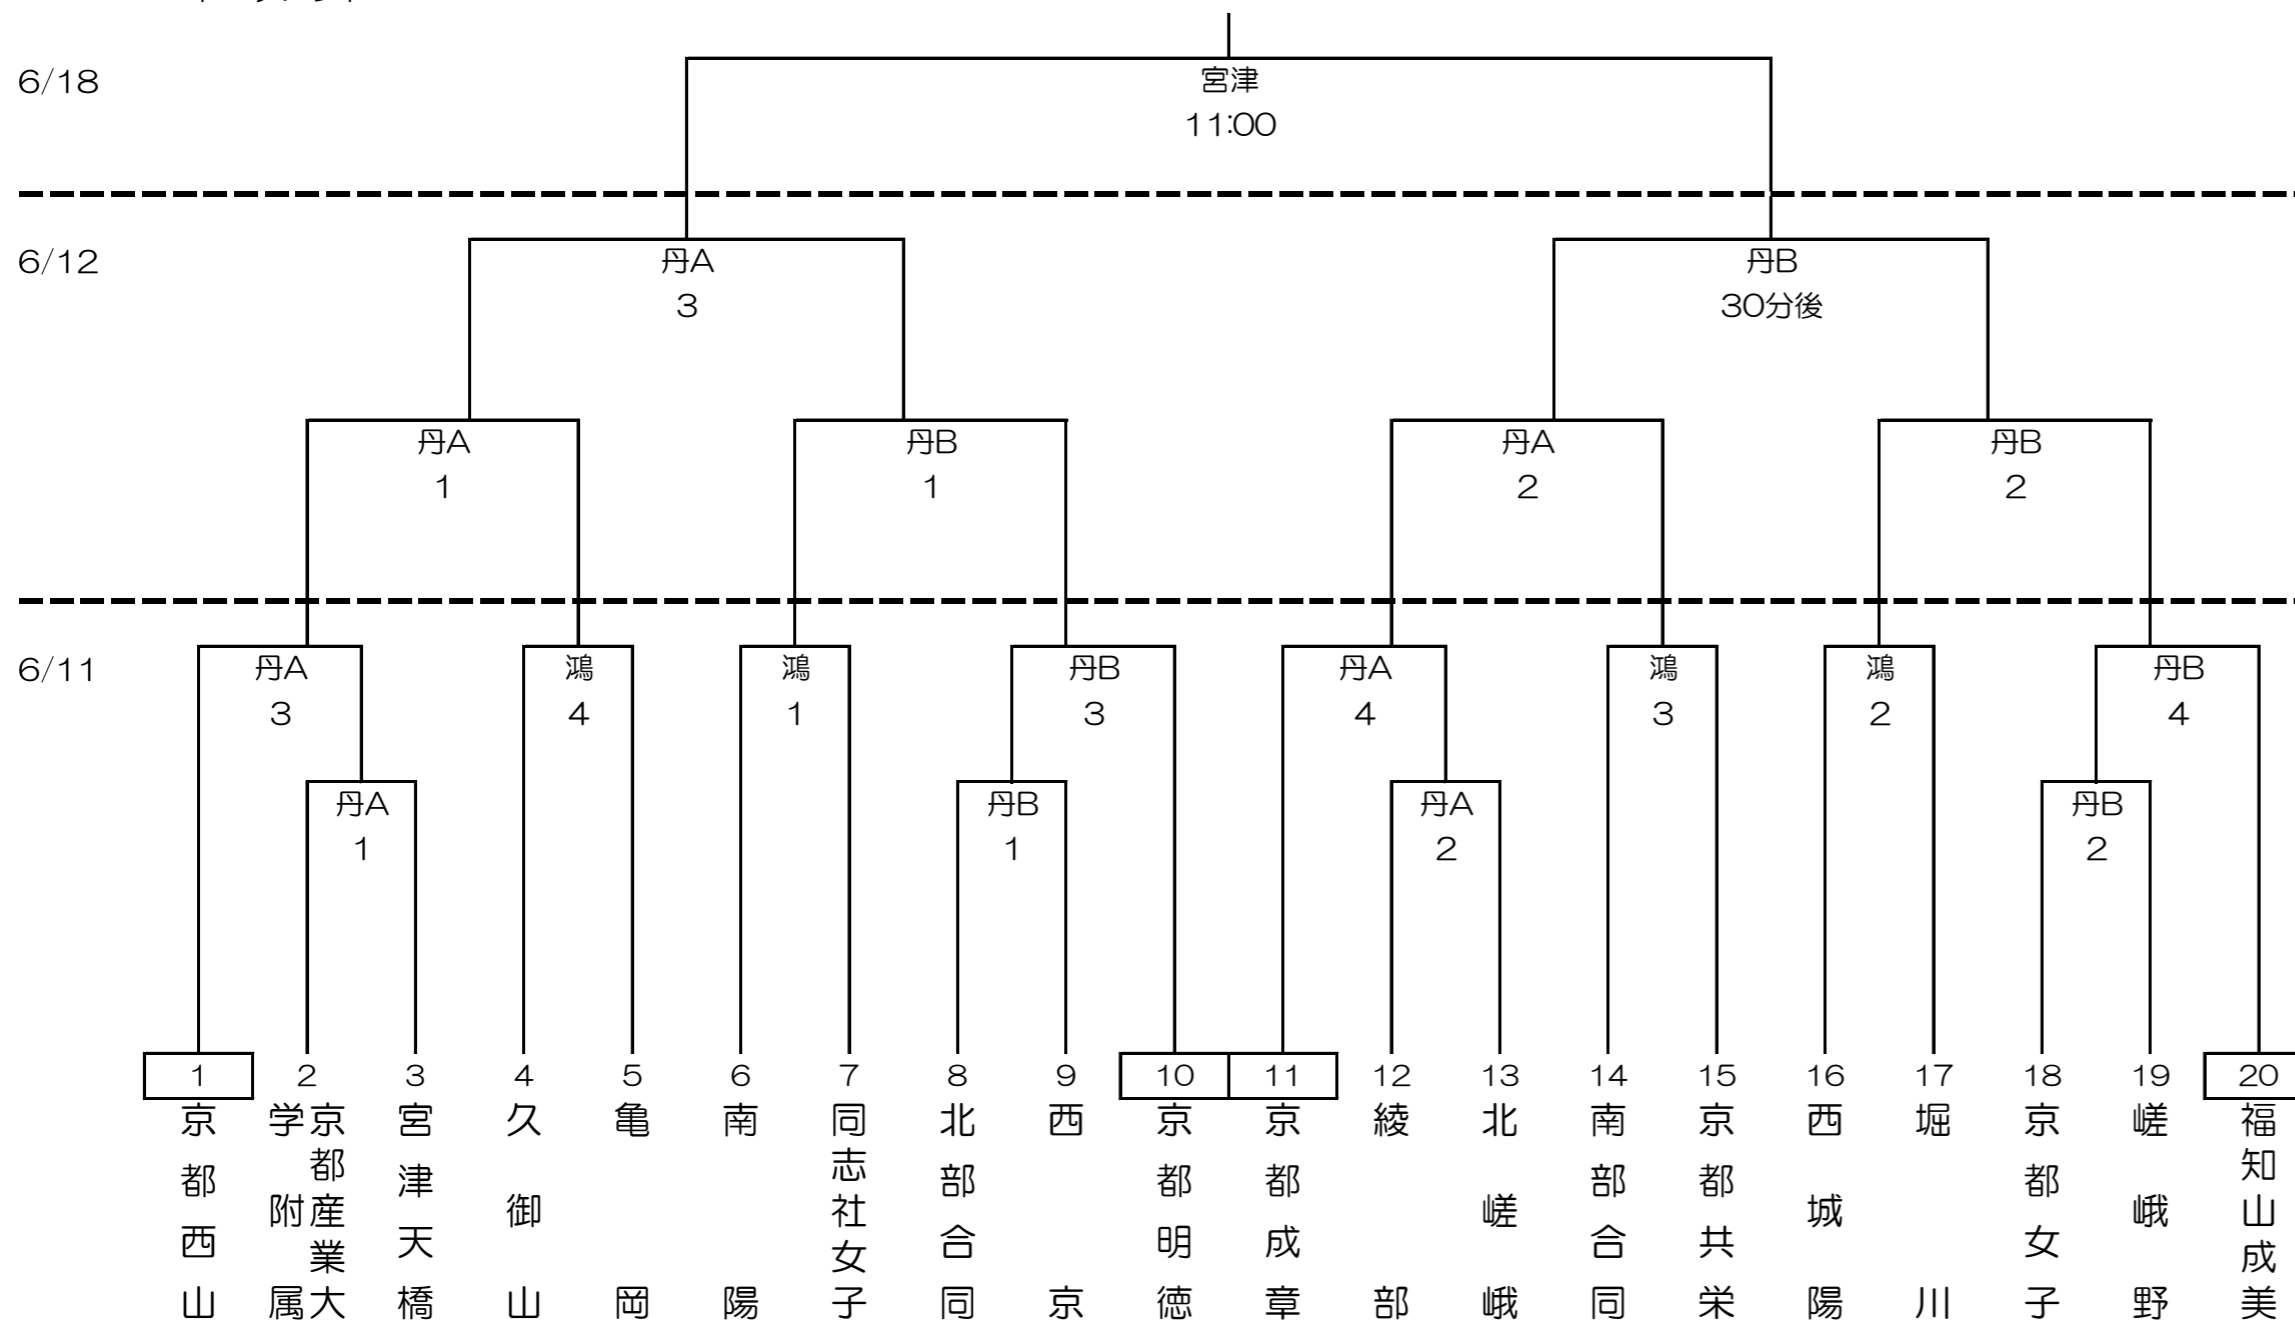

第56回 全国高等学校総合体育大会男子ソフトボール競技京都府予選

(一塁側) 南陽 - 綾部 (三塁側)

日程： 6/11 (土)
 予備日： 6/12 (日)
 会場： 綾部市民グラウンド

第74回 全国高等学校総合体育大会女子ソフトボール競技京都府予選

<トーナメント>

日程： 6/11 (土)・12 (日)・18 (土)・19 (日)
 予備日： 6/20 (月)・21 (火)・25 (土)・26 (日)

【申し合わせ事項】

- ①優勝チームには賞状と優勝旗・優勝杯を、2位、3位チームには賞状を与える。
- ②優勝チームには、全国高等学校総合体育大会への出場権を与える。
- ③決勝進出2チームには第65回近畿大会への出場権を与える。
- ④決勝戦以外は3回15点、4回10点、5回7点差の場合は、コールドゲームを採用する。
- ⑤全試合、8回以降はタイブレーカーを採用する。
- ⑥全試合、サスペンデットゲームを採用する。ただし、審判員の再現までは求めない。
- ⑦2022年度ソフトボール競技規則による。
- ⑧やむなく棄権となった場合は、相手チームと委員長の両方に必ず連絡を取る。
- ⑨登録メンバーの変更は、大会初日の第1ゲーム開始30分前までに、会場責任者・専門委員長まで連絡する。
- ⑩各会場とも駐車場がほとんどないので公共交通機関を利用し、違法駐車等で、会場校および会場近隣の住民の迷惑にならないようにする。
- ⑪雨天時の日程変更等は各チームから専門委員長(京都明徳赤木)へ問い合わせる。

【会場】：丹波自然公園(丹) 鴻の巣運動公園(鴻) 京都八幡高校(八) みどりヶ丘(み) 宮津市民グラウンド(宮)

【参加校】〔シード校〕

京都西山高校(市内第1シード)・京都成章高校(市内第2シード)・京都明徳(市内第3シード) 福知山成美高校(両丹第2シード)

【参加校】〔シード校除く〕(申込順)

綾部高校・西城陽高校・南陽高校・京都共栄高校・亀岡高校・宮津天橋高校・京都女子高校 北部合同(西舞鶴高校・福知山高校)・久御山高校・北嵯峨高校・京都産業大学附属高校 嵯峨野高校・同志社女子高校・南部合同(京都八幡高校・京都すばる高校・洛水高校・菟道高校) 堀川高校・西京高校 計 20チーム

【試合予定時間】①10:00 ②11:30 ③13:00 ④14:30