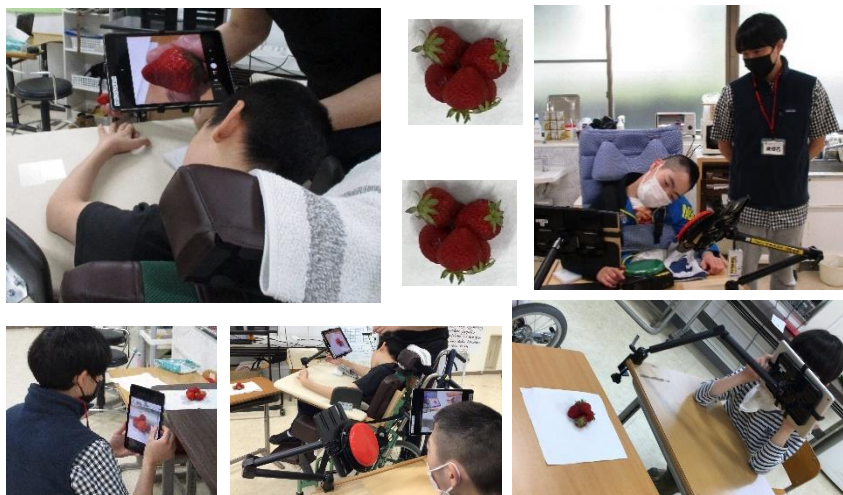

「スマイル工房」

写真家と交流しよう

高等部一組では、作業学習「スマイル工房」でポストカードを作成します。撮影の「コツ」を教わって素敵な写真を撮るために、寺木英人先生をお迎えしました。みんなの大好きな「イチゴ」をタブレット端末を使って撮影しました。先生からは、「ピンツ」「明るさ」「光の加減」「目線」等の「コツ」を優しく教えていただきました。これからの授業が楽しみです。

令和6年
4月30日
火ようび

高等部 一組