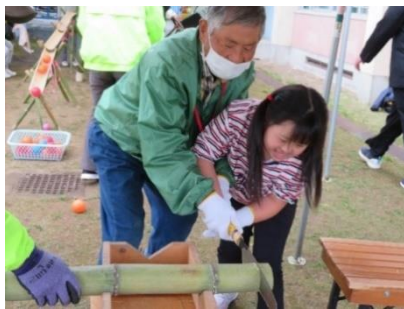

学校だより 第9号

令和4年11月25日 発行
 京都府立向日が丘支援学校
 京都府長岡京市井ノ内朝日寺 11
 Tel 075-951-8361 Fax 075-951-8362
<http://www.kyoto-be.ne.jp/mukougaoka-s/>

11月1日から3日までの3日間、学校祭むこうがおかフェスタ☆Muko-Fes☆2022を開催しました。今年度は保護者等の皆様にも来校いただき、動画の視聴やコーナー発表、グラウンド発表、そして販売と様々な場で活躍する子ども達のキラっとする姿を参観していただきました。また、お楽しみプログラムでは、今年度は画面越しではなく、対面する形でゴスペルコンサート(マザーグレースさん)、ポッチャ大会(トヨタカローラ京都さん、京都ポッチャ協会さん)、竹細工と竹あそび(長岡京市環境の都作り会議さん)を行いました。それに加え、仮設校舎移転後の一番近い中学校となる長岡中学校吹奏楽部のみなさんにも演奏をしていただき音楽と笑顔にあふれたむこフェスとなりました。

また、PTA コーナーでは、“ひかりのへや”、“ぱくぱくもぐもぐシュート”、“スタンプラリー”を本部役員さんを中心に御準備いただき皆大喜びでした。

温かいメッセージや励ましの御言葉もありがとうございました。本校舎での最後のむこフェス。子ども達の心に残るものになりました。

【ポッチャ大会に参加してきました！】

10月23日(日)に京都府丹波自然公園体育館で開催された、「第42回全京都障害者総合スポーツ大会 ポッチャ大会」に向日ヶ丘支援学校チームとして、中学部から1名、高等部から4名が参加しました。京都府各地から集まった学校や団体チームとの対戦はとて白熱し、応援にも力が入りました。結果は惜しくも入賞とはなりませんでしたが、各々が力を出しきり、充実した一日となりました。