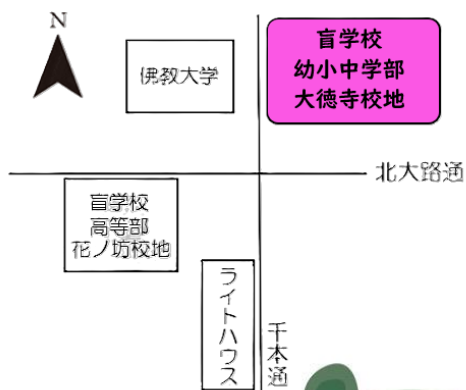

あおぞら教室

見えない・見えにくい就学前のお子さん
と保護者が集う親子教室です。一緒に交流しませんか？

対象 乳幼児（0～5歳）とその保護者

時間 10：40～12：00（受付10：30～）

場所 京都府立盲学校 大徳寺校地

開催日

7月15日（水）	音楽あそび・感触あそび
10月 9日（金）	音楽あそび・からだあそび
12月16日（水）	音楽あそび・落ち葉あそび
1月26日（火）	音楽あそび・からだあそび

参加費無料

はじめての方も
大歓迎！

★申込み★

電話・メールにて受付けます

①氏名②年齢③連絡先をお知らせ下さい

メ切：開催日の2週間前

✉ mou-shien@kyoto-be.ne.jp

075-492-6733

受付／9：00～17：00（平日）