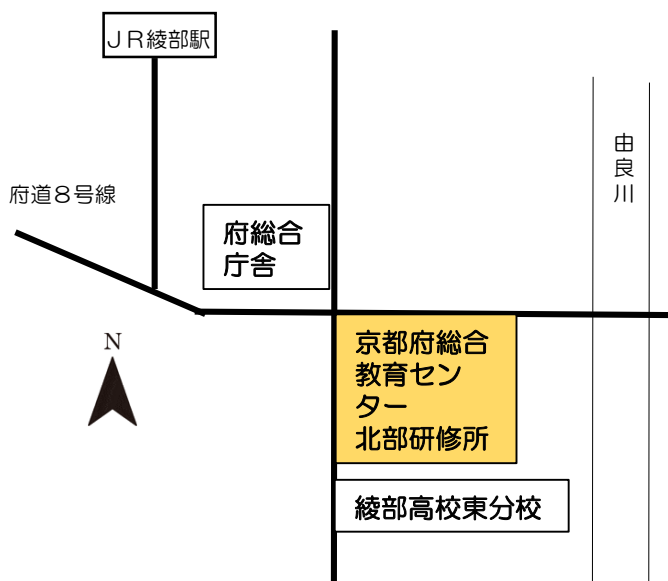

あおぞら教室 サテライト(北部会場)

参加費無料

「あおぞら教室 サテライト(北部会場)」
では、見えない・見えにくい就学前のお子さん
と保護者が一緒に集う親子教室と児童生徒の
みなさんとの交流タイムや保護者同士の交流
タイムも計画しています。
みなさんのご参加をお待ちしています!

対象 ★0～5歳の親子
★小学校から高校までの
児童生徒とその保護者

時間 14:00～16:40

場所 京都府総合教育センター
北部研修所

京都府綾部市川糸町堀ノ内

第1回 令和5年 7月12日(水) 第2回 11月15日(水)

14:00～ 受付、自由あそび

14:30～15:20 はじまりの会・親子で遊ぼう!

15:20～15:30 乳幼児の部終わりの会

15:30～16:00 乳幼児・児童生徒交流タイム、育児相談(希望者)

16:00～16:30 個別相談・児童生徒向け活動

16:30～16:40 児童生徒の部終わりの会・解散

◆JR 綾部駅から徒歩15分

◆車で来場される場合は、
申込み時に御相談ください。

★申込みについて★

電話・メールにて受け付けます。

氏名・年齢・連絡先をお知らせ下さい。

締切は、開催日の1週間前まで

mail mou-shien@kyoto-be.ne.jp

075-492-6733