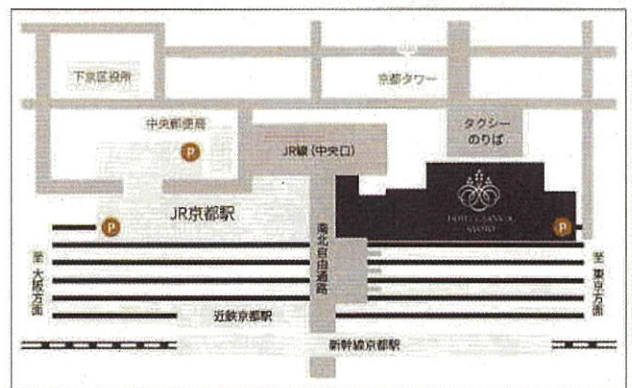

同窓会役員一同、皆様のご参加を心よりお待ちしております。

敬具

日時 ● 令和6年 **5月26日** (日)

- 10:00~11:00 受付
- 11:00~11:30 吹奏楽部記念演奏会
- 11:30~12:15 記念講演会
- 12:15~12:30 会計及び役員改選報告
- 12:30~14:30 懇親会

※上記スケジュールは予定です

会場 ● **ホテルグランヴィア京都**  
〈3F・源氏の間〉 JR京都駅直結

〒600-8216 京都府京都市下京区烏丸通塩小路下ル JR京都駅中央口  
TEL 075-344-8888

会費 ● **12,000円** ※当日、受付にてお納めください。(つり銭の無いようにお願いします)

ご出欠 ● 同封の「出欠はがき」 又は 同窓会開催専用ホームページ より

**3月10日**までにご連絡ください。

※準備の都合がございますので出来る限り早めにご返事くださいますようお願い申し上げます。