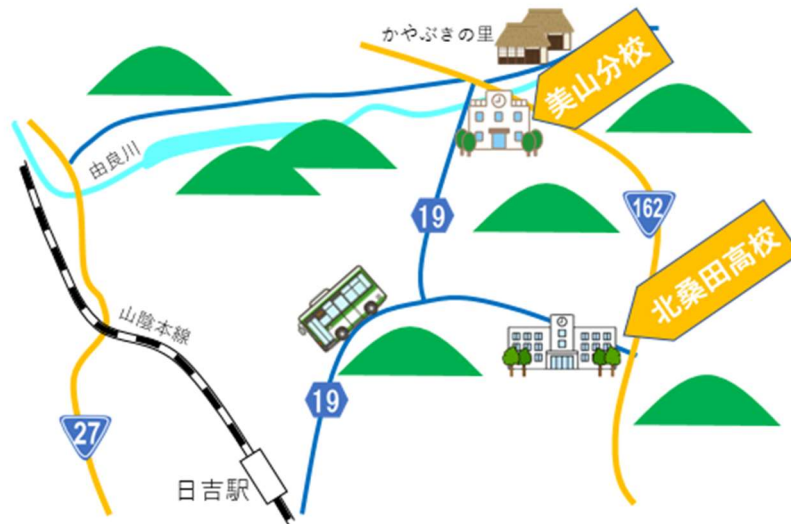

地図

タマネギ苗販売会について

11月2日(木) 14:00~

タマネギ苗販売会を行います。

(買い物袋持参でお願いします。)